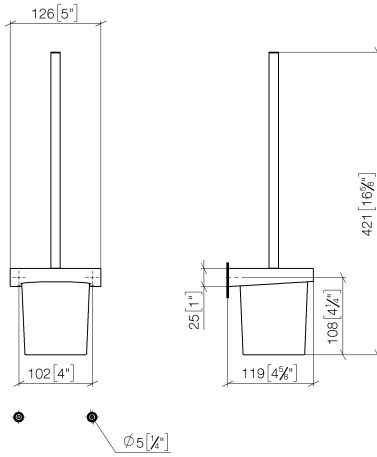

83 900 970

- verre en cristal
- tête de brosse noir mat
- largeur 126 mm
- hauteur 415 mm
- saillie 120 mm

S'adapte aux gammes suivantes : CL.1,
LISSÉ, META

	Chrome	83 900 970-00
	Platine brossé	83 900 970-06
	Dark Chrome	83 900 970-19
	Or clair	83 900 970-26
	Or clair brossé	83 900 970-27
	Laiton brossé (Or 23cts)	83 900 970-28
	Noir mat	83 900 970-33
	Bronze brossé	83 900 970-42
	Champagne brossé (Or 22cts)	83 900 970-46
	Champagne (Or 22cts)	83 900 970-47
	Chrome brossé	83 900 970-93
	Dark Platinum brossé	83 900 970-99

83 900 970

mm [inches]

83 900 970

Les pièces pour les autres finitions peuvent être trouvées ici : Platine brossé

Liste des pièces de rechange

N°	Article Numéro	Désignation	Fréquence de montage	Délai de livraison
1	90 20 97 507 00-00	poignée	1	10
2	90 18 50 601 00 90	brosse	1	2
3	90 90 04 008 00 82	verre	1	2
4	08 17 97 506-00	patte de fixation	1	10
5	90 31 11 030 00 90	tige	2	2
6	05 17 20 726 02 90	set de fixation	1	2
7	08 17 20 726 90	patte de fixation	2	2