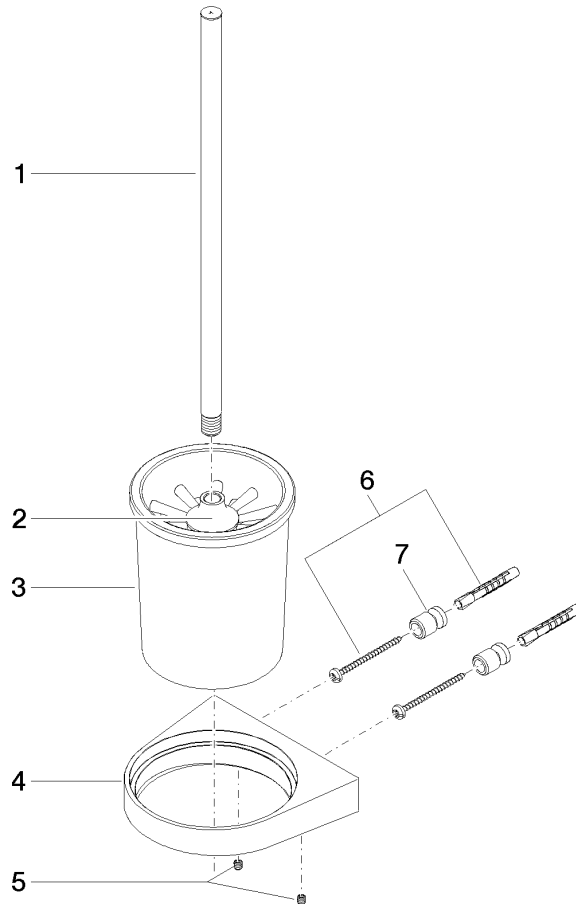

83 900 970

- verre en cristal
- tête de brosse noir mat
- largeur 126 mm
- hauteur 415 mm
- saillie 120 mm

S'adapte aux gammes suivantes : CL.1,  
LISSÉ, META

	Platine brossé	83 900 970-06
	Chrome	83 900 970-00
	Dark Chrome	83 900 970-19
	Or clair	83 900 970-26
	Or clair brossé	83 900 970-27
	Laiton brossé (Or 23cts)	83 900 970-28
	Noir mat	83 900 970-33
	Bronze brossé	83 900 970-42
	Champagne brossé (Or 22cts)	83 900 970-46
	Champagne (Or 22cts)	83 900 970-47
	Chrome brossé	83 900 970-93
	Dark Platinum brossé	83 900 970-99

83 900 970

mm [inches]

83 900 970

Les pièces pour les  
autres finitions  
peuvent être  
trouvées ici : Chrome

### Liste des pièces de rechange

N°	Article Numéro	Désignation	Fréquence de montage	Délai de livraison
1	90 20 97 507 00-06	poignée	1	10
2	90 18 50 601 00 90	brosse	1	2
3	90 90 04 008 00 82	verre	1	2
4	08 17 97 506-06	patte de fixation	1	10
5	90 31 11 030 00 90	tige	2	2
6	05 17 20 726 02 90	set de fixation	1	2
7	08 17 20 726 90	patte de fixation	2	2