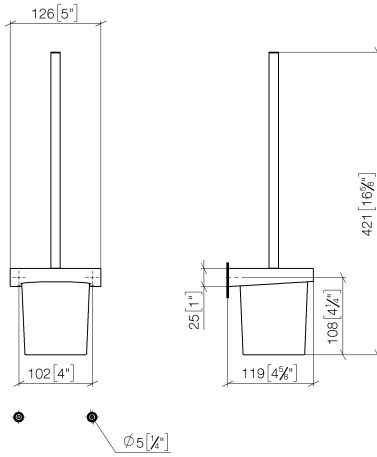

83 900 970

- verre en cristal
- tête de brosse noir mat
- largeur 126 mm
- hauteur 415 mm
- saillie 120 mm

S'adapte aux gammes suivantes : CL.1,  
LISSÉ, META

	Platine brossé	83 900 970-06
	Chrome	83 900 970-00
	Dark Chrome	83 900 970-19
	Or clair	83 900 970-26
	Or clair brossé	83 900 970-27
	Laiton brossé (Or 23cts)	83 900 970-28
	Noir mat	83 900 970-33
	Bronze brossé	83 900 970-42
	Champagne brossé (Or 22cts)	83 900 970-46
	Champagne (Or 22cts)	83 900 970-47
	Chrome brossé	83 900 970-93
	Dark Platinum brossé	83 900 970-99

83 900 970

mm [inches]

83 900 970

Les pièces pour les  
autres finitions  
peuvent être  
trouvées ici : Chrome

### Liste des pièces de rechange

N°	Article Numéro	Désignation	Fréquence de montage	Délai de livraison
1	90 20 97 507 00-06	poignée	1	10
2	90 18 50 601 00 90	brosse	1	2
3	90 90 04 008 00 82	verre	1	2
4	08 17 97 506-06	patte de fixation	1	10
5	90 31 11 030 00 90	tige	2	2
6	05 17 20 726 02 90	set de fixation	1	2
7	08 17 20 726 90	patte de fixation	2	2