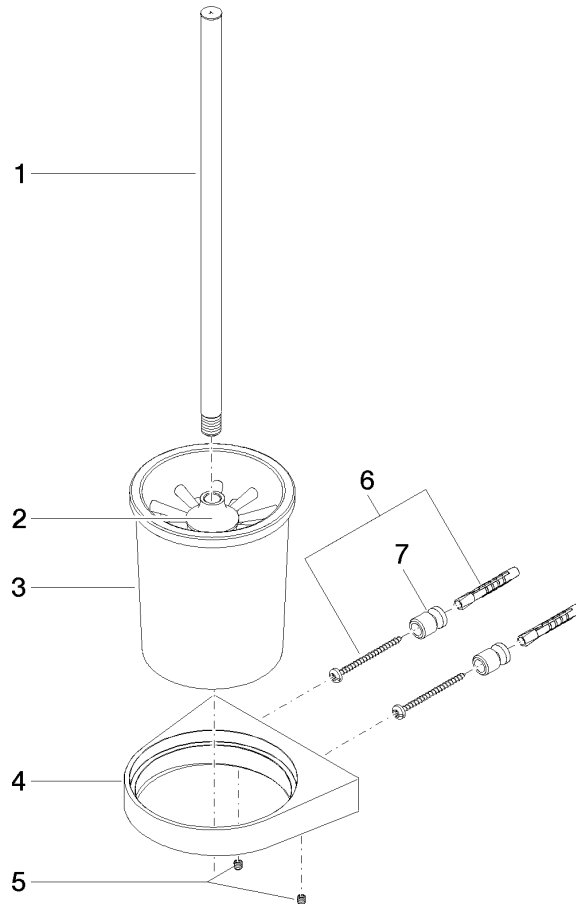

83 900 970

- verre en cristal
- tête de brosse noir mat
- largeur 126 mm
- hauteur 415 mm
- saillie 120 mm

S'adapte aux gammes suivantes : CL.1,
LISSÉ, META

	Or clair	83 900 970-26
	Chrome	83 900 970-00
	Platine brossé	83 900 970-06
	Dark Chrome	83 900 970-19
	Or clair brossé	83 900 970-27
	Laiton brossé (Or 23cts)	83 900 970-28
	Noir mat	83 900 970-33
	Bronze brossé	83 900 970-42
	Champagne brossé (Or 22cts)	83 900 970-46
	Champagne (Or 22cts)	83 900 970-47
	Chrome brossé	83 900 970-93
	Dark Platinum brossé	83 900 970-99

83 900 970

mm [inches]

83 900 970

Les pièces pour les
autres finitions
peuvent être
trouvées ici : Chrome

Liste des pièces de rechange

N°	Article Numéro	Désignation	Fréquence de montage	Délai de livraison
1	90 20 97 507 00-26	poignée	1	30
2	90 18 50 601 00 90	brosse	1	2
3	90 90 04 008 00 82	verre	1	2
4	08 17 97 506-26	patte de fixation	1	60
5	90 31 11 030 00 90	tige	2	2
6	05 17 20 726 02 90	set de fixation	1	2
7	08 17 20 726 90	patte de fixation	2	2