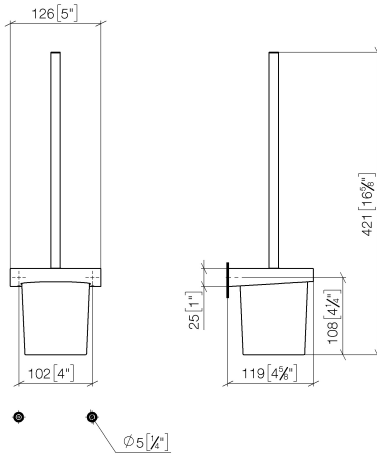

83 900 970

- verre en cristal
- tête de brosse noir mat
- largeur 126 mm
- hauteur 415 mm
- saillie 120 mm

S'adapte aux gammes suivantes : CL.1,
LISSÉ, META

	Or clair	83 900 970-26
	Chrome	83 900 970-00
	Platine brossé	83 900 970-06
	Dark Chrome	83 900 970-19
	Or clair brossé	83 900 970-27
	Laiton brossé (Or 23cts)	83 900 970-28
	Noir mat	83 900 970-33
	Bronze brossé	83 900 970-42
	Champagne brossé (Or 22cts)	83 900 970-46
	Champagne (Or 22cts)	83 900 970-47
	Chrome brossé	83 900 970-93
	Dark Platinum brossé	83 900 970-99

83 900 970

mm [inches]

83 900 970

Les pièces pour les
autres finitions
peuvent être
trouvées ici : Chrome

Liste des pièces de rechange

N°	Article Numéro	Désignation	Fréquence de montage	Délai de livraison
1	90 20 97 507 00-26	poignée	1	30
2	90 18 50 601 00 90	brosse	1	2
3	90 90 04 008 00 82	verre	1	2
4	08 17 97 506-26	patte de fixation	1	60
5	90 31 11 030 00 90	tige	2	2
6	05 17 20 726 02 90	set de fixation	1	2
7	08 17 20 726 90	patte de fixation	2	2