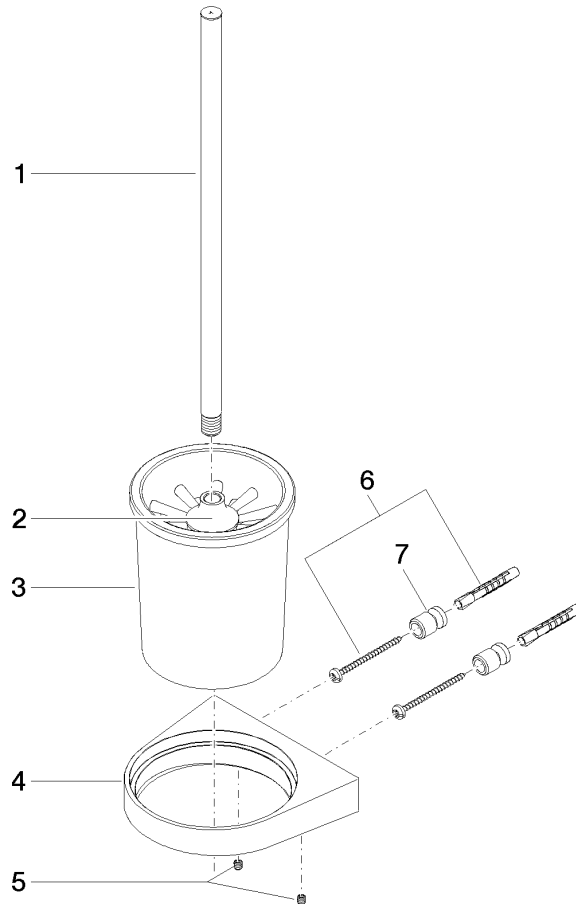

83 900 970

- verre en cristal
- tête de brosse noir mat
- largeur 126 mm
- hauteur 415 mm
- saillie 120 mm

S'adapte aux gammes suivantes : CL.1,
LISSÉ, META

	Or clair brossé	83 900 970-27
	Chrome	83 900 970-00
	Platine brossé	83 900 970-06
	Dark Chrome	83 900 970-19
	Or clair	83 900 970-26
	Laiton brossé (Or 23cts)	83 900 970-28
	Noir mat	83 900 970-33
	Bronze brossé	83 900 970-42
	Champagne brossé (Or 22cts)	83 900 970-46
	Champagne (Or 22cts)	83 900 970-47
	Chrome brossé	83 900 970-93
	Dark Platinum brossé	83 900 970-99

83 900 970

mm [inches]

83 900 970

Les pièces pour les
autres finitions
peuvent être
trouvées ici : Chrome

Liste des pièces de rechange

N°	Article Numéro	Désignation	Fréquence de montage	Délai de livraison
1	90 20 97 507 00-27	poignée	1	30
2	90 18 50 601 00 90	brosse	1	2
3	90 90 04 008 00 82	verre	1	2
4	08 17 97 506-27	patte de fixation	1	60
5	90 31 11 030 00 90	tige	2	2
6	05 17 20 726 02 90	set de fixation	1	2
7	08 17 20 726 90	patte de fixation	2	2