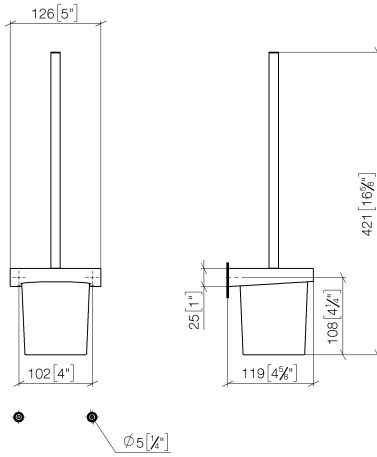

83 900 970

- verre en cristal
- tête de brosse noir mat
- largeur 126 mm
- hauteur 415 mm
- saillie 120 mm

S'adapte aux gammes suivantes : CL.1,
LISSÉ, META

	Laiton brossé (Or 23cts)	83 900 970-28
	Chrome	83 900 970-00
	Platine brossé	83 900 970-06
	Dark Chrome	83 900 970-19
	Or clair	83 900 970-26
	Or clair brossé	83 900 970-27
	Noir mat	83 900 970-33
	Bronze brossé	83 900 970-42
	Champagne brossé (Or 22cts)	83 900 970-46
	Champagne (Or 22cts)	83 900 970-47
	Chrome brossé	83 900 970-93
	Dark Platinum brossé	83 900 970-99

83 900 970

mm [inches]

83 900 970

Les pièces pour les
autres finitions
peuvent être
trouvées ici : Chrome

Liste des pièces de rechange

N°	Article Numéro	Désignation	Fréquence de montage	Délai de livraison
1	90 20 97 507 00-28	poignée	1	20
2	90 18 50 601 00 90	brosse	1	2
3	90 90 04 008 00 82	verre	1	2
4	08 17 97 506-28	patte de fixation	1	20
5	90 31 11 030 00 90	tige	2	2
6	05 17 20 726 02 90	set de fixation	1	2
7	08 17 20 726 90	patte de fixation	2	2