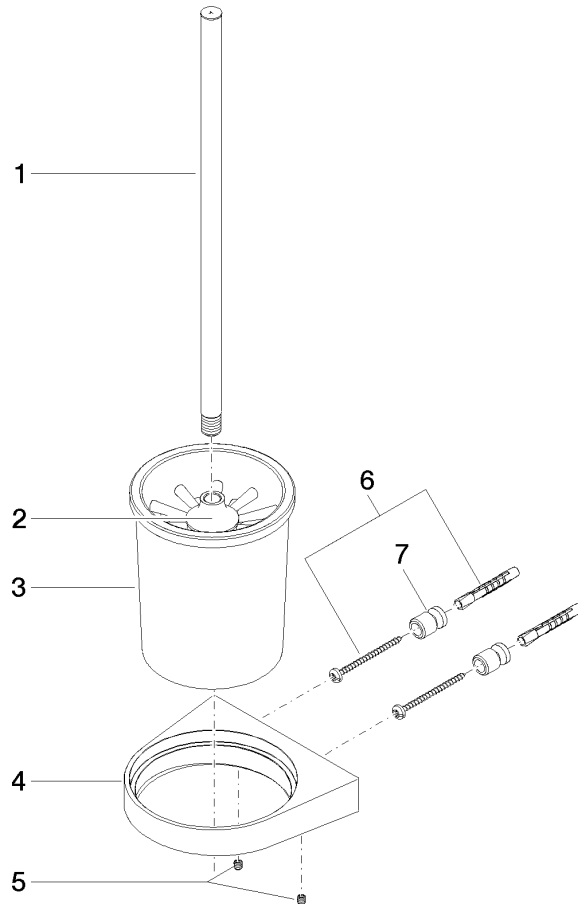

83 900 970

- verre en cristal
- tête de brosse noir mat
- largeur 126 mm
- hauteur 415 mm
- saillie 120 mm

S'adapte aux gammes suivantes : CL.1,
LISSÉ, META

	Laiton brossé (Or 23cts)	83 900 970-28
	Chrome	83 900 970-00
	Platine brossé	83 900 970-06
	Dark Chrome	83 900 970-19
	Or clair	83 900 970-26
	Or clair brossé	83 900 970-27
	Noir mat	83 900 970-33
	Bronze brossé	83 900 970-42
	Champagne brossé (Or 22cts)	83 900 970-46
	Champagne (Or 22cts)	83 900 970-47
	Chrome brossé	83 900 970-93
	Dark Platinum brossé	83 900 970-99

83 900 970

mm [inches]

83 900 970

Les pièces pour les
autres finitions
peuvent être
trouvées ici : Chrome

Liste des pièces de rechange

N°	Article Numéro	Désignation	Fréquence de montage	Délai de livraison
1	90 20 97 507 00-28	poignée	1	20
2	90 18 50 601 00 90	brosse	1	2
3	90 90 04 008 00 82	verre	1	2
4	08 17 97 506-28	patte de fixation	1	20
5	90 31 11 030 00 90	tige	2	2
6	05 17 20 726 02 90	set de fixation	1	2
7	08 17 20 726 90	patte de fixation	2	2