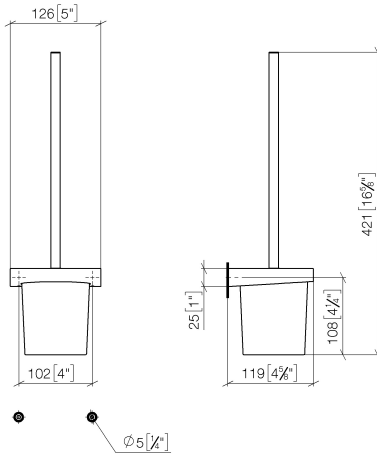

83 900 970

- verre en cristal
- tête de brosse noir mat
- largeur 126 mm
- hauteur 415 mm
- saillie 120 mm

S'adapte aux gammes suivantes : CL.1,
LISSÉ, META

	Bronze brossé	83 900 970-42
	Chrome	83 900 970-00
	Platine brossé	83 900 970-06
	Dark Chrome	83 900 970-19
	Or clair	83 900 970-26
	Or clair brossé	83 900 970-27
	Laiton brossé (Or 23cts)	83 900 970-28
	Noir mat	83 900 970-33
	Champagne brossé (Or 22cts)	83 900 970-46
	Champagne (Or 22cts)	83 900 970-47
	Chrome brossé	83 900 970-93
	Dark Platinum brossé	83 900 970-99

83 900 970

mm [inches]

83 900 970

Les pièces pour les autres finitions peuvent être trouvées ici : Chrome

Liste des pièces de rechange

N°	Article Numéro	Désignation	Fréquence de montage	Délai de livraison
1	90 20 97 507 00-42	poignée	1	30
2	90 18 50 601 00 90	brosse	1	2
3	90 90 04 008 00 82	verre	1	2
4	08 17 97 506-42	patte de fixation	1	60
5	90 31 11 030 00 90	tige	2	2
6	05 17 20 726 02 90	set de fixation	1	2
7	08 17 20 726 90	patte de fixation	2	2