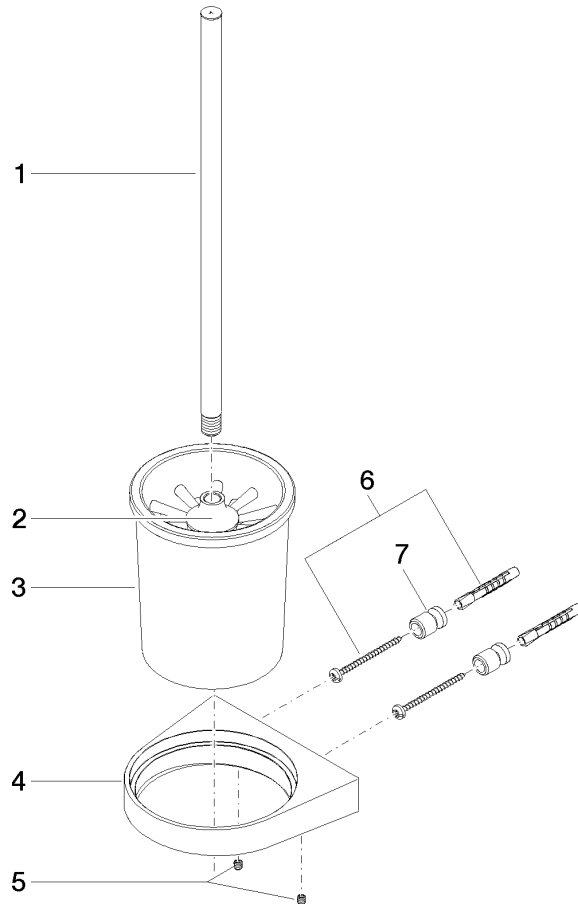

83 900 970

- verre en cristal
- tête de brosse noir mat
- largeur 126 mm
- hauteur 415 mm
- saillie 120 mm

S'adapte aux gammes suivantes : CL.1,
LISSÉ, META

	Bronze brossé	83 900 970-42
	Chrome	83 900 970-00
	Platine brossé	83 900 970-06
	Dark Chrome	83 900 970-19
	Or clair	83 900 970-26
	Or clair brossé	83 900 970-27
	Laiton brossé (Or 23cts)	83 900 970-28
	Noir mat	83 900 970-33
	Champagne brossé (Or 22cts)	83 900 970-46
	Champagne (Or 22cts)	83 900 970-47
	Chrome brossé	83 900 970-93
	Dark Platinum brossé	83 900 970-99

83 900 970

mm [inches]

83 900 970

Les pièces pour les autres finitions peuvent être trouvées ici : Chrome

Liste des pièces de rechange

N°	Article Numéro	Désignation	Fréquence de montage	Délai de livraison
1	90 20 97 507 00-42	poignée	1	30
2	90 18 50 601 00 90	brosse	1	2
3	90 90 04 008 00 82	verre	1	2
4	08 17 97 506-42	patte de fixation	1	60
5	90 31 11 030 00 90	tige	2	2
6	05 17 20 726 02 90	set de fixation	1	2
7	08 17 20 726 90	patte de fixation	2	2