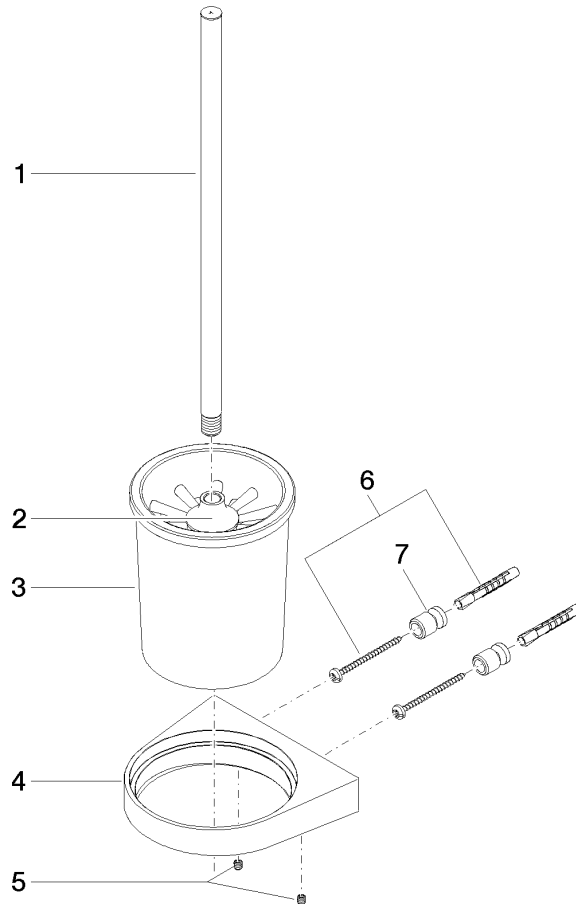

83 900 970

- verre en cristal
- tête de brosse noir mat
- largeur 126 mm
- hauteur 415 mm
- saillie 120 mm

S'adapte aux gammes suivantes : CL.1,  
LISSÉ, META

	Dark Platinum brossé	83 900 970-99
	Chrome	83 900 970-00
	Platine brossé	83 900 970-06
	Dark Chrome	83 900 970-19
	Or clair	83 900 970-26
	Or clair brossé	83 900 970-27
	Laiton brossé (Or 23cts)	83 900 970-28
	Noir mat	83 900 970-33
	Bronze brossé	83 900 970-42
	Champagne brossé (Or 22cts)	83 900 970-46
	Champagne (Or 22cts)	83 900 970-47
	Chrome brossé	83 900 970-93

83 900 970

mm [inches]

83 900 970

Les pièces pour les autres finitions peuvent être trouvées ici : [Chrome](#)

### Liste des pièces de rechange

N°	Article Numéro	Désignation	Fréquence de montage	Délai de livraison
1	90 20 97 507 00-99	poignée	1	30
2	90 18 50 601 00 90	brosse	1	2
3	90 90 04 008 00 82	verre	1	2
4	08 17 97 506-99	patte de fixation	1	30
5	90 31 11 030 00 90	tige	2	2
6	05 17 20 726 02 90	set de fixation	1	2
7	08 17 20 726 90	patte de fixation	2	2