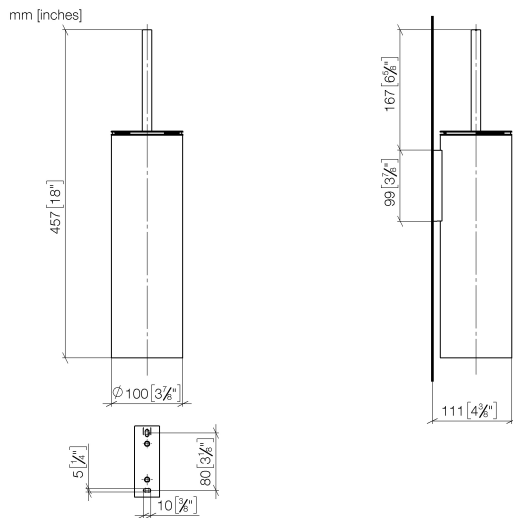

83 910 979

- tête de brosse noir mat
- largeur 100 mm
- hauteur 456 mm
- saillie 110 mm

S'adapte aux gammes suivantes : MADISON,
MEM, TARA, CL.1, LISSÉ, VAIA, META,
CYO

	Chrome	83 910 979-00
	Platine brossé	83 910 979-06
	Platine	83 910 979-08
	Dark Chrome	83 910 979-19
	Or clair	83 910 979-26
	Or clair brossé	83 910 979-27
	Laiton brossé (Or 23cts)	83 910 979-28
	Noir mat	83 910 979-33
	Bronze brossé	83 910 979-42
	Champagne brossé (Or 22cts)	83 910 979-46
	Chrome brossé	83 910 979-93
	Dark Platinum brossé	83 910 979-99

83 910 979

83 910 979

Les pièces pour les autres finitions peuvent être trouvées ici : Platine brossé

Liste des pièces de rechange

N°	Article Numéro	Désignation	Fréquence de montage	Délai de livraison
1	90 20 97 505 01-00	poignée	1	10
2	90 18 50 601 00 90	brosse	1	2
3	08 18 40 524 90	élément insérable	1	2
4	90 30 30 014 00 90	vis	1	2
5	08 23 01 503-00	boîtier	1	10
6	05 30 31 025 00 90	set de fixation	2	2
7	05 18 40 287 00 90	patte de fixation	1	2