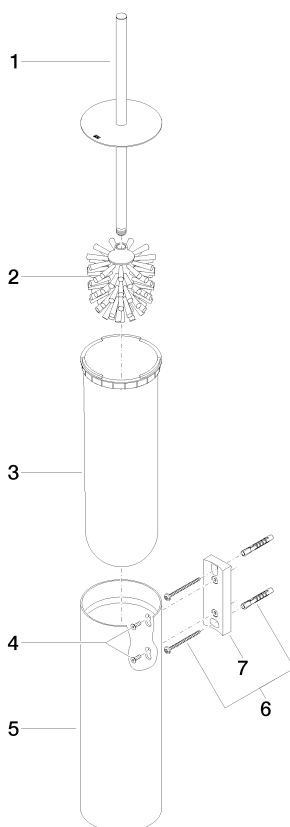

83 910 979

- tête de brosse noir mat
- largeur 100 mm
- hauteur 456 mm
- saillie 110 mm

S'adapte aux gammes suivantes : MADISON,
MEM, TARA, CL.1, LISSÉ, VAIA, META,
CYO

	Chrome	83 910 979-00
	Platine brossé	83 910 979-06
	Platine	83 910 979-08
	Dark Chrome	83 910 979-19
	Or clair	83 910 979-26
	Or clair brossé	83 910 979-27
	Laiton brossé (Or 23cts)	83 910 979-28
	Noir mat	83 910 979-33
	Bronze brossé	83 910 979-42
	Champagne brossé (Or 22cts)	83 910 979-46
	Chrome brossé	83 910 979-93
	Dark Platinum brossé	83 910 979-99

83 910 979

83 910 979

Les pièces pour les autres finitions peuvent être trouvées ici : Platine brossé

Liste des pièces de rechange

N°	Article Numéro	Désignation	Fréquence de montage	Délai de livraison
1	90 20 97 505 01-00	poignée	1	10
2	90 18 50 601 00 90	brosse	1	2
3	08 18 40 524 90	élément insérable	1	2
4	90 30 30 014 00 90	vis	1	2
5	08 23 01 503-00	boîtier	1	10
6	05 30 31 025 00 90	set de fixation	2	2
7	05 18 40 287 00 90	patte de fixation	1	2