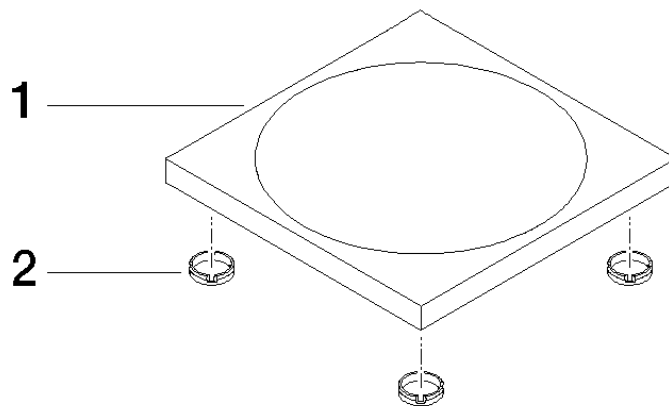

Coupelle à poser - Chrome

IMO

84 410 780

• 119 x 119 x 10 mm

S'adapte aux gammes suivantes : IMO,  
LULU, MEM, TARA, LISSÉ, META, CYO

	Chrome	84 410 780-00
	Platine brossé	84 410 780-06
	Platine	84 410 780-08
	Dark Chrome	84 410 780-19
	Or clair	84 410 780-26
	Or clair brossé	84 410 780-27
	Laiton brossé (Or 23cts)	84 410 780-28
	Noir mat	84 410 780-33
	Bronze brossé	84 410 780-42
	Champagne brossé (Or 22cts)	84 410 780-46
	Champagne (Or 22cts)	84 410 780-47
	Chrome brossé	84 410 780-93
	Dark Platinum brossé	84 410 780-99

84 410 780

mm [inches]

84 410 780

Les pièces pour les  
autres finitions  
peuvent être  
trouvées ici : Platine  
brossé