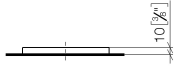

Coupelle à poser - Noir mat

IMO

84 410 780

• 119 x 119 x 10 mm

S'adapte aux gammes suivantes : IMO,
LULU, MEM, TARA, LISSÉ, META, CYO

	Noir mat	84 410 780-33
	Chrome	84 410 780-00
	Platine brossé	84 410 780-06
	Platine	84 410 780-08
	Dark Chrome	84 410 780-19
	Or clair	84 410 780-26
	Or clair brossé	84 410 780-27
	Laiton brossé (Or 23cts)	84 410 780-28
	Bronze brossé	84 410 780-42
	Champagne brossé (Or 22cts)	84 410 780-46
	Champagne (Or 22cts)	84 410 780-47
	Chrome brossé	84 410 780-93
	Dark Platinum brossé	84 410 780-99

84 410 780

mm [inches]

84 410 780

Les pièces pour les
autres finitions
peuvent être
trouvées ici : Chrome

Liste des pièces de rechange

N°	Article Numéro	Désignation	Fréquence de montage	Délai de livraison
1	08 17 78 600-33	coupelle	1	30
2	09 26 01 045 90	accessoires	4	2