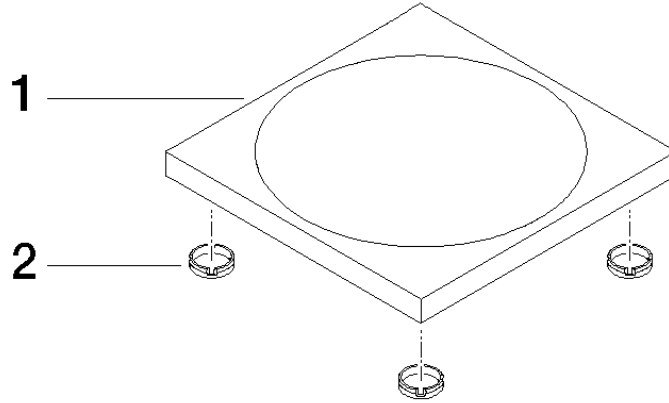

Coupelle à poser - Noir mat

IMO

84 410 780

• 119 x 119 x 10 mm

S'adapte aux gammes suivantes : IMO,
LULU, MEM, TARA, LISSÉ, META, CYO

	Noir mat	84 410 780-33
	Chrome	84 410 780-00
	Platine brossé	84 410 780-06
	Platine	84 410 780-08
	Dark Chrome	84 410 780-19
	Or clair	84 410 780-26
	Or clair brossé	84 410 780-27
	Laiton brossé (Or 23cts)	84 410 780-28
	Bronze brossé	84 410 780-42
	Champagne brossé (Or 22cts)	84 410 780-46
	Champagne (Or 22cts)	84 410 780-47
	Chrome brossé	84 410 780-93
	Dark Platinum brossé	84 410 780-99

84 410 780

mm [inches]

84 410 780

Les pièces pour les
autres finitions
peuvent être
trouvées ici : Chrome

Liste des pièces de rechange

N°	Article Numéro	Désignation	Fréquence de montage	Délai de livraison
1	08 17 78 600-33	coupelle	1	30
2	09 26 01 045 90	accessoires	4	2