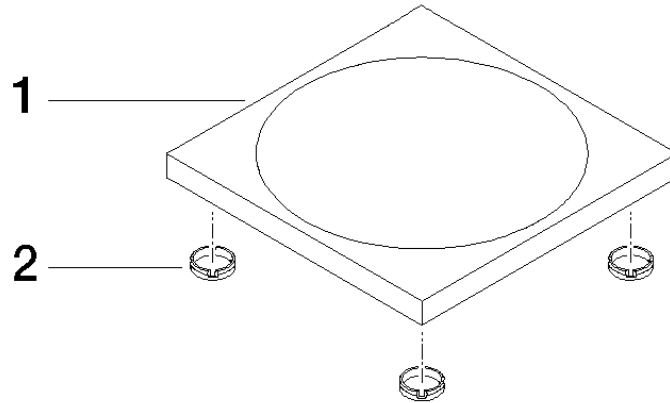

Coupelle à poser - Champagne brossé (Or 22cts)

IMO

84 410 780

• 119 x 119 x 10 mm

S'adapte aux gammes suivantes : IMO, LULU, MEM, TARA, LISSÉ, META, CYO

	Champagne brossé (Or 22cts)	84 410 780-46
	Chrome	84 410 780-00
	Platine brossé	84 410 780-06
	Platine	84 410 780-08
	Dark Chrome	84 410 780-19
	Or clair	84 410 780-26
	Or clair brossé	84 410 780-27
	Laiton brossé (Or 23cts)	84 410 780-28
	Noir mat	84 410 780-33
	Bronze brossé	84 410 780-42
	Champagne (Or 22cts)	84 410 780-47
	Chrome brossé	84 410 780-93
	Dark Platinum brossé	84 410 780-99

84 410 780

mm [inches]

84 410 780

Les pièces pour les  
autres finitions  
peuvent être  
trouvées ici : Chrome