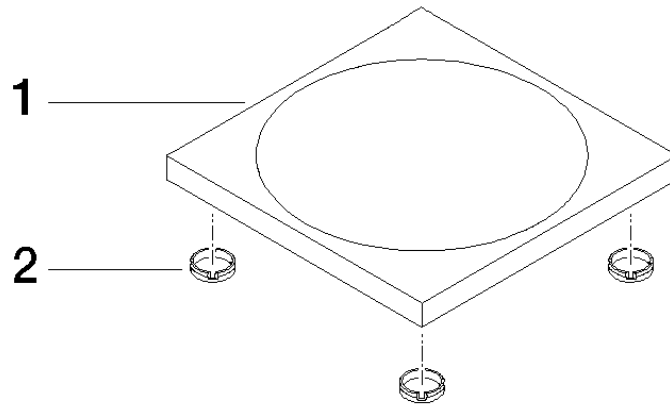

84 410 780

• 119 x 119 x 10 mm

S'adapte aux gammes suivantes : IMO,
LULU, MEM, TARA, LISSÉ, META, CYO

	Champagne (Or 22cts)	84 410 780-47
	Chrome	84 410 780-00
	Platine brossé	84 410 780-06
	Platine	84 410 780-08
	Dark Chrome	84 410 780-19
	Or clair	84 410 780-26
	Or clair brossé	84 410 780-27
	Laiton brossé (Or 23cts)	84 410 780-28
	Noir mat	84 410 780-33
	Bronze brossé	84 410 780-42
	Champagne brossé (Or 22cts)	84 410 780-46
	Chrome brossé	84 410 780-93
	Dark Platinum brossé	84 410 780-99

84 410 780

mm [inches]

84 410 780

Les pièces pour les
autres finitions
peuvent être
trouvées ici : Chrome

Liste des pièces de rechange

N°	Article Numéro	Désignation	Fréquence de montage	Délai de livraison
1	08 17 78 600-47	coupelle	1	30
2	09 26 01 045 90	accessoires	4	2