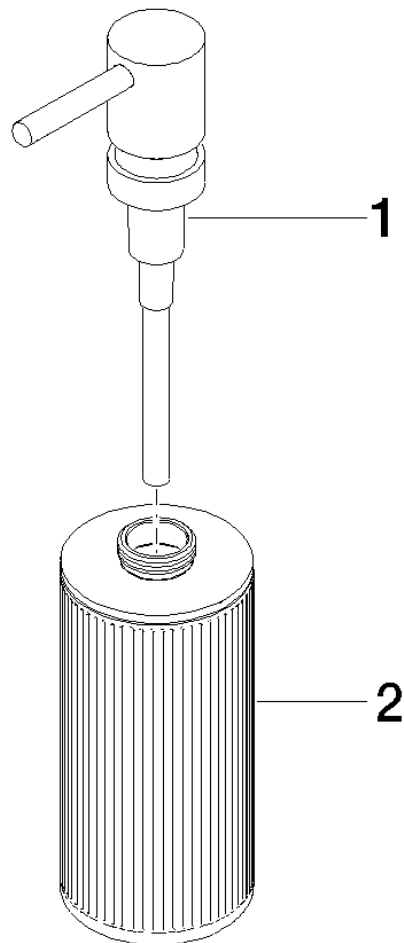

84 430 811 Version du produit de 4/1/2023

- Verre brun structuré, mat
- largeur 60 mm
- hauteur 182 mm
- volume de bouteille de 175 ml
- saillie 59 mm

Liste des pièces de rechange

N°	Article Numéro	Désignation	Fréquence de montage	Délai de livraison
1	05 10 10 535 03-00	distributeur	1	10
2	05 10 10 625 00-00	bouteille	1	10