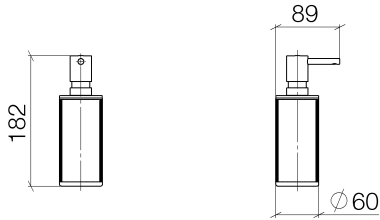

84 430 811 Version du produit de 4/1/2023

- Verre brun structuré, mat
- largeur 60 mm
- hauteur 182 mm
- volume de bouteille de 175 ml
- saillie 59 mm

Liste des pièces de rechange

N°	Article Numéro	Désignation	Fréquence de montage	Délai de livraison
1	05 10 10 535 03-00	distributeur	1	10
2	05 10 10 625 00-00	bouteille	1	10