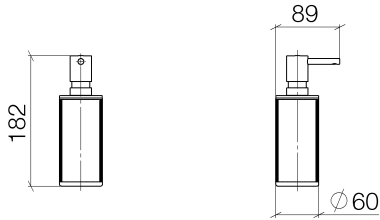

84 430 811

- Verre brun structuré, mat
- largeur 60 mm
- hauteur 182 mm
- volume de bouteille de 175 ml
- saillie 59 mm

	Chrome	84 430 811-00
	Platine brossé	84 430 811-06
	Dark Chrome	84 430 811-19
	Laiton brossé (Or 23cts)	84 430 811-28
	Dark Platinum brossé	84 430 811-99

84 430 811

84 430 811

Liste des pièces de rechange

N°	Article Numéro	Désignation	Fréquence de montage	Délai de livraison
1	05 10 10 535 03-00	distributeur	1	10
2	05 10 10 625 00-00	bouteille	1	10