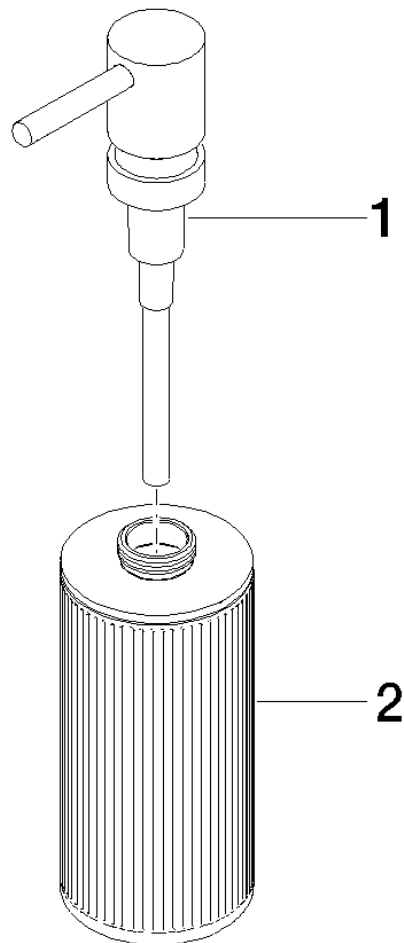

84 430 811

- Verre brun structuré, mat
- largeur 60 mm
- hauteur 182 mm
- volume de bouteille de 175 ml
- saillie 59 mm

	Chrome	84 430 811-00
	Platine brossé	84 430 811-06
	Dark Chrome	84 430 811-19
	Laiton brossé (Or 23cts)	84 430 811-28
	Dark Platinum brossé	84 430 811-99

84 430 811

84 430 811

Liste des pièces de rechange

N°	Article Numéro	Désignation	Fréquence de montage	Délai de livraison
1	05 10 10 535 03-00	distributeur	1	10
2	05 10 10 625 00-00	bouteille	1	10