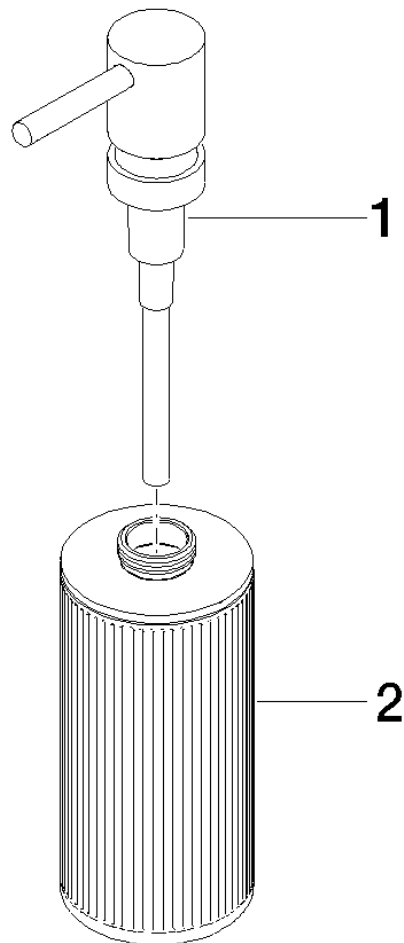

84 430 811

- Verre brun structuré, mat
- largeur 60 mm
- hauteur 182 mm
- volume de bouteille de 175 ml
- saillie 59 mm

	Platine brossé	84 430 811-06
	Chrome	84 430 811-00
	Dark Chrome	84 430 811-19
	Laiton brossé (Or 23cts)	84 430 811-28
	Dark Platinum brossé	84 430 811-99

84 430 811

84 430 811

Les pièces pour les  
autres finitions  
peuvent être  
trouvées ici : Chrome

Liste des pièces de rechange

N°	Article Numéro	Désignation	Fréquence de montage	Délai de livraison
1	05 10 10 535 03-06	distributeur	1	60
2	05 10 10 625 00-06	bouteille	1	60