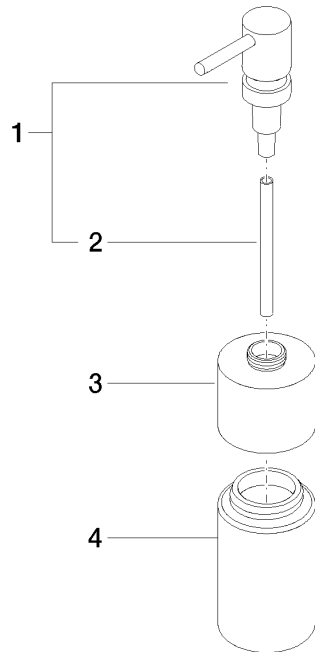

84 435 970

- flacon en cristal, mat
- largeur 60 mm
- hauteur 200 mm
- volume de bouteille de 250 ml
- saillie 59 mm

S'adapte aux gammes suivantes: ELIO, ENO, MEM, META SQUARE, SYNC, TARA et TARA ULTRA

S'adapte aux gammes suivantes : ELIO, MEM, TARA, ENO, SYNC, TARA ULTRA, META SQUARE

	Chrome	84 435 970-00
	Platine brossé	84 435 970-06
	Platine	84 435 970-08
	Dark Chrome	84 435 970-19
	Laiton brossé (Or 23cts)	84 435 970-28
	Noir mat	84 435 970-33
	Champagne brossé (Or 22cts)	84 435 970-46
	Champagne (Or 22cts)	84 435 970-47
	Chrome brossé	84 435 970-93
	Dark Platinum brossé	84 435 970-99

84 435 970

mm [inches]

84 435 970

Les pièces pour les
autres finitions
peuvent être
trouvées ici : Platine
brossé

Liste des pièces de rechange

N°	Article Numéro	Désignation	Fréquence de montage	Délai de livraison
1	90 10 10 535 00-00	distributeur	1	10
2	08 10 10 499 90	Tube plongeur pour distributeur de lotion Ø 8 x 1 x 100 mm -	1	2
3	90 10 10 524 00-00	prise	1	10
4	90 90 04 001 00 82	verre	1	2