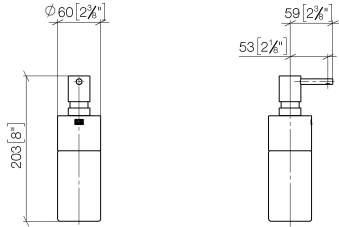

84 435 970

- flacon en cristal, mat
- largeur 60 mm
- hauteur 200 mm
- volume de bouteille de 250 ml
- saillie 59 mm

S'adapte aux gammes suivantes: ELIO, ENO, MEM, META SQUARE, SYNC, TARA et TARA ULTRA

S'adapte aux gammes suivantes : ELIO, MEM, TARA, ENO, SYNC, TARA ULTRA, META SQUARE

84 435 970

mm [inches]

84 435 970

Les pièces pour les
autres finitions
peuvent être
trouvées ici : Platine
brossé

Liste des pièces de rechange

N°	Article Numéro	Désignation	Fréquence de montage	Délai de livraison
1	90 10 10 535 00-00	distributeur	1	10
2	08 10 10 499 90	Tube plongeur pour distributeur de lotion Ø 8 x 1 x 100 mm -	1	2
3	90 10 10 524 00-00	prise	1	10
4	90 90 04 001 00 82	verre	1	2