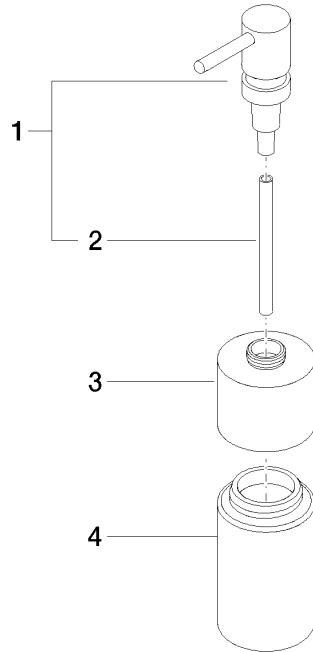

84 435 970

- flacon en cristal, mat
- largeur 60 mm
- hauteur 200 mm
- volume de bouteille de 250 ml
- saillie 59 mm

S'adapte aux gammes suivantes: ELIO, ENO, MEM, META SQUARE, SYNC, TARA et TARA ULTRA

S'adapte aux gammes suivantes : ELIO, MEM, TARA, ENO, SYNC, TARA ULTRA, META SQUARE

	Noir mat	84 435 970-33
	Chrome	84 435 970-00
	Platine brossé	84 435 970-06
	Platine	84 435 970-08
	Dark Chrome	84 435 970-19
	Laiton brossé (Or 23cts)	84 435 970-28
	Champagne brossé (Or 22cts)	84 435 970-46
	Champagne (Or 22cts)	84 435 970-47
	Chrome brossé	84 435 970-93
	Dark Platinum brossé	84 435 970-99

84 435 970

mm [inches]

84 435 970

Les pièces pour les  
autres finitions  
peuvent être  
trouvées ici : Chrome

84 435 970

## Liste des pièces de rechange

N°	Article Numéro	Désignation	Fréquence de montage	Délai de livraison
	90 10 10 535 00-33	distributeur	4	30