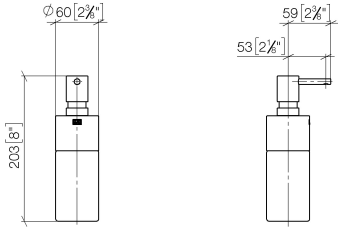

84 435 970

- flacon en cristal, mat
- largeur 60 mm
- hauteur 200 mm
- volume de bouteille de 250 ml
- saillie 59 mm

S'adapte aux gammes suivantes: ELIO, ENO, MEM, META SQUARE, SYNC, TARA et TARA ULTRA

S'adapte aux gammes suivantes : ELIO, MEM, TARA, ENO, SYNC, TARA ULTRA, META SQUARE

84 435 970

mm [inches]

84 435 970

Les pièces pour les  
autres finitions  
peuvent être  
trouvées ici : Chrome

84 435 970