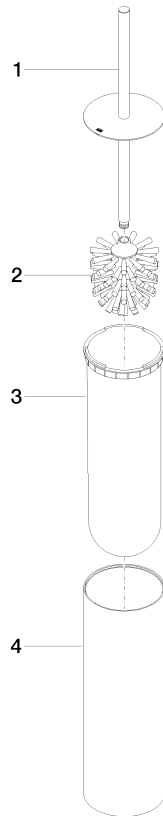

84 910 979

- tête de brosse noir mat
- largeur 100 mm
- hauteur 456 mm

S'adapte aux gammes suivantes : MEM,
LISSÉ, META, CYO

	Chrome	84 910 979-00
	Platine brossé	84 910 979-06
	Platine	84 910 979-08
	Dark Chrome	84 910 979-19
	Or clair	84 910 979-26
	Or clair brossé	84 910 979-27
	Laiton brossé (Or 23cts)	84 910 979-28
	Noir mat	84 910 979-33
	Bronze brossé	84 910 979-42
	Champagne brossé (Or 22cts)	84 910 979-46
	Chrome brossé	84 910 979-93
	Dark Platinum brossé	84 910 979-99

84 910 979

mm [inches]

84 910 979

Les pièces pour les autres finitions peuvent être trouvées ici : Platine brossé

Liste des pièces de rechange

N°	Article Numéro	Désignation	Fréquence de montage	Délai de livraison
1	90 20 97 505 01-00	poignée	1	10
2	90 18 50 601 00 90	brosse	1	2
3	08 18 40 524 90	élément insérable	1	2
4	90 23 01 504 00-00	boîtier	1	10