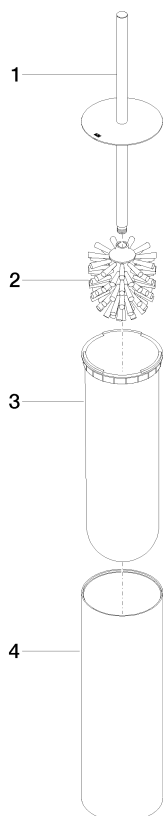

84 910 979

- tête de brosse noir mat
- largeur 100 mm
- hauteur 456 mm

S'adapte aux gammes suivantes : MEM, LISSÉ, META, CYO

	Chrome	84 910 979-00
	Platine brossé	84 910 979-06
	Platine	84 910 979-08
	Dark Chrome	84 910 979-19
	Or clair	84 910 979-26
	Or clair brossé	84 910 979-27
	Laiton brossé (Or 23cts)	84 910 979-28
	Noir mat	84 910 979-33
	Bronze brossé	84 910 979-42
	Champagne brossé (Or 22cts)	84 910 979-46
	Chrome brossé	84 910 979-93
	Dark Platinum brossé	84 910 979-99

84 910 979

mm [inches]

84 910 979

Les pièces pour les autres finitions peuvent être trouvées ici : Platine brossé

Liste des pièces de rechange

N°	Article Numéro	Désignation	Fréquence de montage	Délai de livraison
1	90 20 97 505 01-00	poignée	1	10
2	90 18 50 601 00 90	brosse	1	2
3	08 18 40 524 90	élément insérable	1	2
4	90 23 01 504 00-00	boîtier	1	10