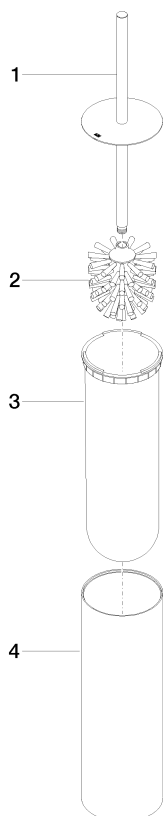

84 910 979

- tête de brosse noir mat
- largeur 100 mm
- hauteur 456 mm

S'adapte aux gammes suivantes : MEM,
LISSÉ, META, CYO

| | | |
|---|--------------------------------|---------------|
|  | Platine brossé | 84 910 979-06 |
|  | Chrome | 84 910 979-00 |
|  | Platine | 84 910 979-08 |
|  | Dark Chrome | 84 910 979-19 |
|  | Or clair | 84 910 979-26 |
|  | Or clair brossé | 84 910 979-27 |
|  | Laiton brossé (Or 23cts) | 84 910 979-28 |
|  | Noir mat | 84 910 979-33 |
|  | Bronze brossé | 84 910 979-42 |
|  | Champagne brossé (Or 22cts) | 84 910 979-46 |
|  | Chrome brossé | 84 910 979-93 |
|  | Dark Platinum brossé | 84 910 979-99 |

84 910 979

mm [inches]

84 910 979

Les pièces pour les
autres finitions
peuvent être
trouvées ici : Chrome

Liste des pièces de rechange

| N° | Article Numéro | Désignation | Fréquence de montage | Délai de livraison |
|----|--------------------|-------------------|----------------------|--------------------|
| 1 | 90 20 97 505 01-06 | poignée | 1 | 10 |
| 2 | 90 18 50 601 00 90 | brosse | 1 | 2 |
| 3 | 08 18 40 524 90 | élément insérable | 1 | 2 |
| 4 | 90 23 01 504 00-06 | boîtier | 1 | 10 |