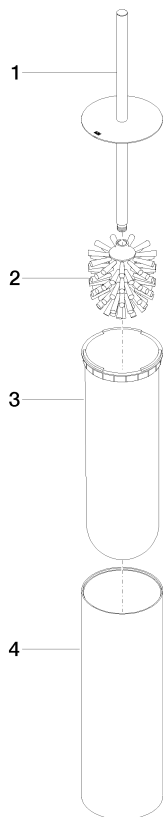

84 910 979

- tête de brosse noir mat
- largeur 100 mm
- hauteur 456 mm

S'adapte aux gammes suivantes : MEM,  
LISSÉ, META, CYO

	Platine	84 910 979-08
	Chrome	84 910 979-00
	Platine brossé	84 910 979-06
	Dark Chrome	84 910 979-19
	Or clair	84 910 979-26
	Or clair brossé	84 910 979-27
	Laiton brossé (Or 23cts)	84 910 979-28
	Noir mat	84 910 979-33
	Bronze brossé	84 910 979-42
	Champagne brossé (Or 22cts)	84 910 979-46
	Chrome brossé	84 910 979-93
	Dark Platinum brossé	84 910 979-99

84 910 979

mm [inches]

84 910 979

Les pièces pour les  
autres finitions  
peuvent être  
trouvées ici : Chrome

### Liste des pièces de rechange

N°	Article Numéro	Désignation	Fréquence de montage	Délai de livraison
1	90 20 97 505 01-08	poignée	1	40
2	90 18 50 601 00 90	brosse	1	2
3	08 18 40 524 90	élément insérable	1	2
4	90 23 01 504 00-08	boîtier	1	40