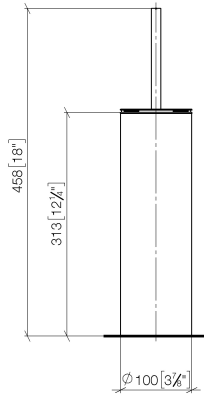

84 910 979

- tête de brosse noir mat
- largeur 100 mm
- hauteur 456 mm

S'adapte aux gammes suivantes : MEM,
LISSÉ, META, CYO

	Or clair brossé	84 910 979-27
	Chrome	84 910 979-00
	Platine brossé	84 910 979-06
	Platine	84 910 979-08
	Dark Chrome	84 910 979-19
	Or clair	84 910 979-26
	Laiton brossé (Or 23cts)	84 910 979-28
	Noir mat	84 910 979-33
	Bronze brossé	84 910 979-42
	Champagne brossé (Or 22cts)	84 910 979-46
	Chrome brossé	84 910 979-93
	Dark Platinum brossé	84 910 979-99

84 910 979

mm [inches]

84 910 979

Les pièces pour les
autres finitions
peuvent être
trouvées ici : Chrome

Liste des pièces de rechange

N°	Article Numéro	Désignation	Fréquence de montage	Délai de livraison
1	90 20 97 505 01-27	poignée	1	30
2	90 18 50 601 00 90	brosse	1	2
3	08 18 40 524 90	élément insérable	1	2
4	90 23 01 504 00-27	boîtier	1	30