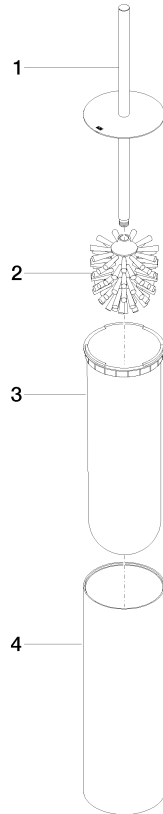

84 910 979

- tête de brosse noir mat
- largeur 100 mm
- hauteur 456 mm

S'adapte aux gammes suivantes : MEM,
LISSÉ, META, CYO

	Or clair brossé	84 910 979-27
	Chrome	84 910 979-00
	Platine brossé	84 910 979-06
	Platine	84 910 979-08
	Dark Chrome	84 910 979-19
	Or clair	84 910 979-26
	Laiton brossé (Or 23cts)	84 910 979-28
	Noir mat	84 910 979-33
	Bronze brossé	84 910 979-42
	Champagne brossé (Or 22cts)	84 910 979-46
	Chrome brossé	84 910 979-93
	Dark Platinum brossé	84 910 979-99

84 910 979

mm [inches]

84 910 979

Les pièces pour les
autres finitions
peuvent être
trouvées ici : Chrome

Liste des pièces de rechange

N°	Article Numéro	Désignation	Fréquence de montage	Délai de livraison
1	90 20 97 505 01-27	poignée	1	30
2	90 18 50 601 00 90	brosse	1	2
3	08 18 40 524 90	élément insérable	1	2
4	90 23 01 504 00-27	boîtier	1	30