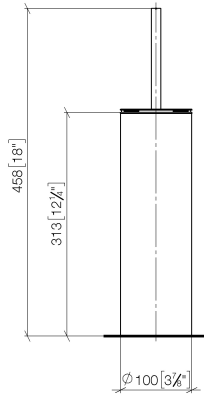

84 910 979

- tête de brosse noir mat
- largeur 100 mm
- hauteur 456 mm

S'adapte aux gammes suivantes : MEM, LISSÉ, META, CYO

	Laiton brossé (Or 23cts)	84 910 979-28
	Chrome	84 910 979-00
	Platine brossé	84 910 979-06
	Platine	84 910 979-08
	Dark Chrome	84 910 979-19
	Or clair	84 910 979-26
	Or clair brossé	84 910 979-27
	Noir mat	84 910 979-33
	Bronze brossé	84 910 979-42
	Champagne brossé (Or 22cts)	84 910 979-46
	Chrome brossé	84 910 979-93
	Dark Platinum brossé	84 910 979-99

84 910 979

mm [inches]

84 910 979

Les pièces pour les  
autres finitions  
peuvent être  
trouvées ici : Chrome

## Liste des pièces de rechange

N°	Article Numéro	Désignation	Fréquence de montage	Délai de livraison
1	90 20 97 505 01-28	poignée	1	20
2	90 18 50 601 00 90	brosse	1	2
3	08 18 40 524 90	élément insérable	1	2
4	90 23 01 504 00-28	boîtier	1	20