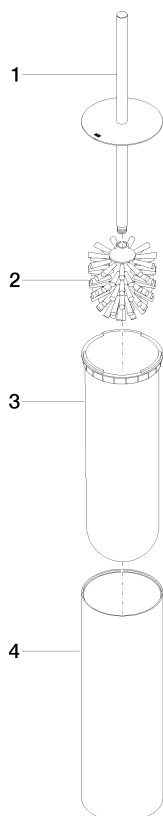

84 910 979

- tête de brosse noir mat
- largeur 100 mm
- hauteur 456 mm

S'adapte aux gammes suivantes : MEM, LISSÉ, META, CYO

	Laiton brossé (Or 23cts)	84 910 979-28
	Chrome	84 910 979-00
	Platine brossé	84 910 979-06
	Platine	84 910 979-08
	Dark Chrome	84 910 979-19
	Or clair	84 910 979-26
	Or clair brossé	84 910 979-27
	Noir mat	84 910 979-33
	Bronze brossé	84 910 979-42
	Champagne brossé (Or 22cts)	84 910 979-46
	Chrome brossé	84 910 979-93
	Dark Platinum brossé	84 910 979-99

84 910 979

mm [inches]

84 910 979

Les pièces pour les  
autres finitions  
peuvent être  
trouvées ici : Chrome

## Liste des pièces de rechange

N°	Article Numéro	Désignation	Fréquence de montage	Délai de livraison
1	90 20 97 505 01-28	poignée	1	20
2	90 18 50 601 00 90	brosse	1	2
3	08 18 40 524 90	élément insérable	1	2
4	90 23 01 504 00-28	boîtier	1	20