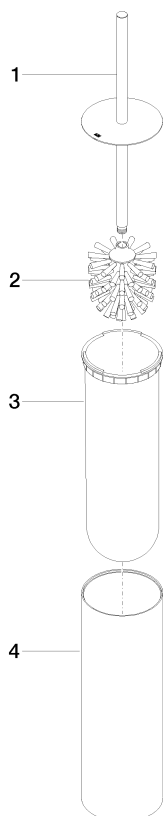

84 910 979

- tête de brosse noir mat
- largeur 100 mm
- hauteur 456 mm

S'adapte aux gammes suivantes : MEM,
LISSÉ, META, CYO

	Noir mat	84 910 979-33
	Chrome	84 910 979-00
	Platine brossé	84 910 979-06
	Platine	84 910 979-08
	Dark Chrome	84 910 979-19
	Or clair	84 910 979-26
	Or clair brossé	84 910 979-27
	Laiton brossé (Or 23cts)	84 910 979-28
	Bronze brossé	84 910 979-42
	Champagne brossé (Or 22cts)	84 910 979-46
	Chrome brossé	84 910 979-93
	Dark Platinum brossé	84 910 979-99

84 910 979

mm [inches]

84 910 979

Les pièces pour les
autres finitions
peuvent être
trouvées ici : Chrome

Liste des pièces de rechange

N°	Article Numéro	Désignation	Fréquence de montage	Délai de livraison
1	90 20 97 505 01-33	poignée	1	30
2	90 18 50 601 00 90	brosse	1	2
3	08 18 40 524 90	élément insérable	1	2
4	90 23 01 504 00-33	boîtier	1	-