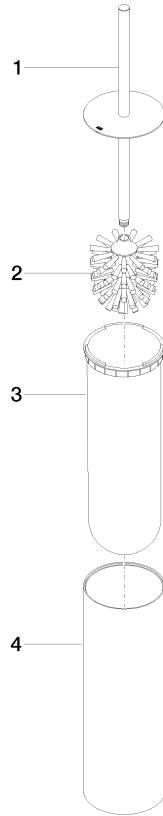

84 910 979

- tête de brosse noir mat
- largeur 100 mm
- hauteur 456 mm

S'adapte aux gammes suivantes : MEM, LISSÉ, META, CYO

	Noir mat	84 910 979-33
	Chrome	84 910 979-00
	Platine brossé	84 910 979-06
	Platine	84 910 979-08
	Dark Chrome	84 910 979-19
	Or clair	84 910 979-26
	Or clair brossé	84 910 979-27
	Laiton brossé (Or 23cts)	84 910 979-28
	Bronze brossé	84 910 979-42
	Champagne brossé (Or 22cts)	84 910 979-46
	Chrome brossé	84 910 979-93
	Dark Platinum brossé	84 910 979-99

84 910 979

mm [inches]

84 910 979

Les pièces pour les  
autres finitions  
peuvent être  
trouvées ici : Chrome

### Liste des pièces de rechange

N°	Article Numéro	Désignation	Fréquence de montage	Délai de livraison
1	90 20 97 505 01-33	poignée	1	30
2	90 18 50 601 00 90	brosse	1	2
3	08 18 40 524 90	élément insérable	1	2
4	90 23 01 504 00-33	boîtier	1	-