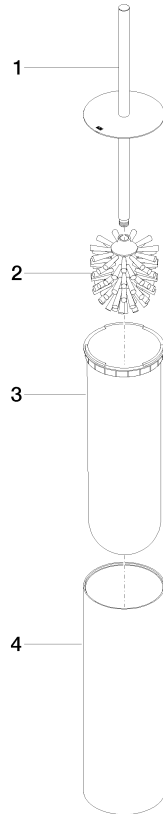

84 910 979

- tête de brosse noir mat
- largeur 100 mm
- hauteur 456 mm

S'adapte aux gammes suivantes : MEM,
LISSÉ, META, CYO

	Bronze brossé	84 910 979-42
	Chrome	84 910 979-00
	Platine brossé	84 910 979-06
	Platine	84 910 979-08
	Dark Chrome	84 910 979-19
	Or clair	84 910 979-26
	Or clair brossé	84 910 979-27
	Laiton brossé (Or 23cts)	84 910 979-28
	Noir mat	84 910 979-33
	Champagne brossé (Or 22cts)	84 910 979-46
	Chrome brossé	84 910 979-93
	Dark Platinum brossé	84 910 979-99

84 910 979

mm [inches]

84 910 979

Les pièces pour les
autres finitions
peuvent être
trouvées ici : Chrome

Liste des pièces de rechange

N°	Article Numéro	Désignation	Fréquence de montage	Délai de livraison
1	90 20 97 505 01-42	poignée	1	30
2	90 18 50 601 00 90	brosse	1	2
3	08 18 40 524 90	élément insérable	1	2
4	90 23 01 504 00-42	boîtier	1	30