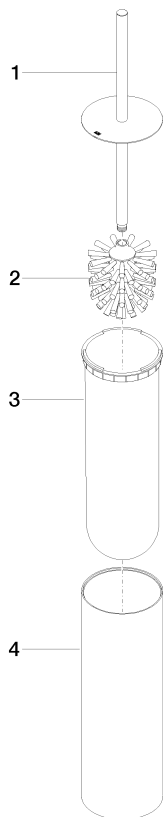

84 910 979

- tête de brosse noir mat
- largeur 100 mm
- hauteur 456 mm

S'adapte aux gammes suivantes : MEM,  
LISSÉ, META, CYO

	Champagne brossé (Or 22cts)	84 910 979-46
	Chrome	84 910 979-00
	Platine brossé	84 910 979-06
	Platine	84 910 979-08
	Dark Chrome	84 910 979-19
	Or clair	84 910 979-26
	Or clair brossé	84 910 979-27
	Laiton brossé (Or 23cts)	84 910 979-28
	Noir mat	84 910 979-33
	Bronze brossé	84 910 979-42
	Chrome brossé	84 910 979-93
	Dark Platinum brossé	84 910 979-99

84 910 979

mm [inches]

84 910 979

Les pièces pour les  
autres finitions  
peuvent être  
trouvées ici : Chrome

### Liste des pièces de rechange

N°	Article Numéro	Désignation	Fréquence de montage	Délai de livraison
1	90 20 97 505 01-46	poignée	1	30
2	90 18 50 601 00 90	brosse	1	2
3	08 18 40 524 90	élément insérable	1	2
4	90 23 01 504 00-46	boîtier	1	30