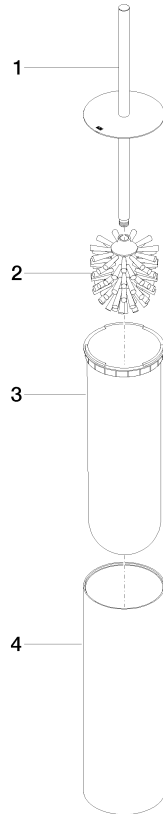

84 910 979

- tête de brosse noir mat
- largeur 100 mm
- hauteur 456 mm

S'adapte aux gammes suivantes : MEM,  
LISSÉ, META, CYO

	Champagne brossé (Or 22cts)	84 910 979-46
	Chrome	84 910 979-00
	Platine brossé	84 910 979-06
	Platine	84 910 979-08
	Dark Chrome	84 910 979-19
	Or clair	84 910 979-26
	Or clair brossé	84 910 979-27
	Laiton brossé (Or 23cts)	84 910 979-28
	Noir mat	84 910 979-33
	Bronze brossé	84 910 979-42
	Chrome brossé	84 910 979-93
	Dark Platinum brossé	84 910 979-99

84 910 979

mm [inches]

84 910 979

Les pièces pour les  
autres finitions  
peuvent être  
trouvées ici : Chrome

### Liste des pièces de rechange

N°	Article Numéro	Désignation	Fréquence de montage	Délai de livraison
1	90 20 97 505 01-46	poignée	1	30
2	90 18 50 601 00 90	brosse	1	2
3	08 18 40 524 90	élément insérable	1	2
4	90 23 01 504 00-46	boîtier	1	30