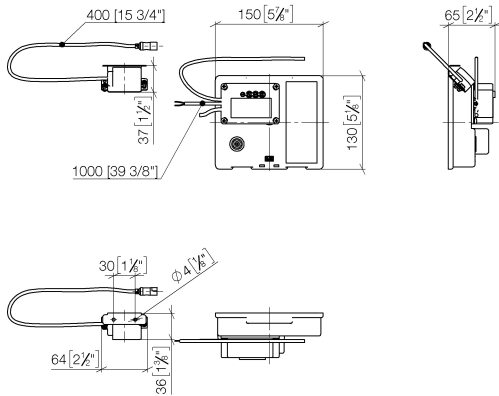

Accessoires requis

eSET Touchfree Robinetterie lavabo sans réglage de la température à combiner avec des robinetteries pour montage isolé - 35 742 970 90

Accessoires requis

eSET Touchfree Robinetterie lavabo sans réglage de la température à combiner avec des robinetteries murales - 35 743 970 90

- profondeur de montage mini. 90 mm
- profondeur de montage max. 125 mm

Accessoires recommandés

Rallonge Pour Touchfree 500 mm - 12 765 970 90

ST 010 103 2705
mm [inches]

Certificats

LGA_29120.	WRAS_1906116.	IAPMO_EGS.	CE000001_eSet_Tou chfree_20171206_D E_signed.	CE000002_eSet_Tou chfree_20171206_E N_signed.
LGA_29119.				

ST 010 103 2705

Liste des pièces de rechange

N°	Article Numéro	Désignation	Fréquence de montage	Délai de livraison
1	90 10 01 177 00 90	accessoires électriques	1	2
2	90 17 20 199 00 90	patte de fixation	1	2
3	04 30 50 079 00 90	robinet	1	2
4	04 10 01 050 00 90	unité d'alimentation	1	60
5	04 30 31 024 01 90	set de fixation	1	2

CL.1 eSET Touchfree Robinetterie lavabo sans garniture d'écoulement sans réglage de la température - Chrome

CL.1

ST 010 103 2705

- saillie 160 mm
- bec déverseur fixe
- forme de jet rectangulaire avec 40 jets individuels
- hauteur de robinetterie 204 mm
- hauteur jusqu'au mousseur 190 mm
- diamètre de percement 35 mm
- 2x flexible de pression M 10 x 1 vissé, étanchéité contrôlée
- raccord 1/2"
- débit maxi. 4 l/min
- sans plomb
- Ce produit contribue au respect des exigences des systèmes d'évaluation des bâtiments écologiques, par exemple LEED®, BREEAM®, DGNB