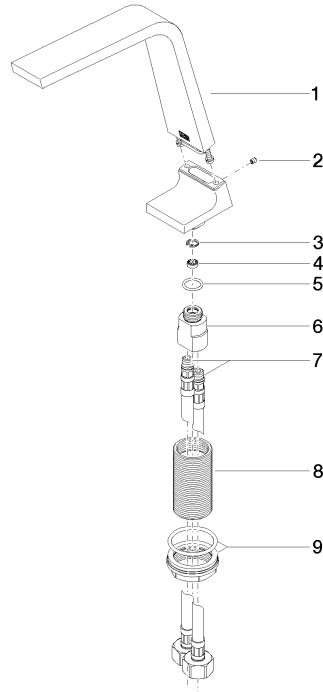

ST 010 103 2705

Liste des pièces de rechange

N°	Article Numéro	Désignation	Fréquence de montage	Délai de livraison
1	90 10 01 177 00 90	accessoires électriques	1	2
2	90 17 20 199 00 90	patte de fixation	1	2
3	04 30 50 079 00 90	robinet	1	2
4	04 10 01 050 00 90	unité d'alimentation	1	60
5	04 30 31 024 01 90	set de fixation	1	2

CL.1 eSET Touchfree Robinetterie lavabo sans garniture d'écoulement sans réglage de la température - Chrome

CL.1

ST 010 103 2705

- saillie 160 mm
- bec déverseur fixe
- forme de jet rectangulaire avec 40 jets individuels
- hauteur de robinetterie 204 mm
- hauteur jusqu'au mousseur 190 mm
- diamètre de percement 35 mm
- 2x flexible de pression M 10 x 1 vissé, étanchéité contrôlée
- raccord 1/2"
- débit maxi. 4 l/min
- sans plomb
- Ce produit contribue au respect des exigences des systèmes d'évaluation des bâtiments écologiques, par exemple LEED®, BREEAM®, DGNB

	Chrome	13 715 705-00
	Platine brossé	13 715 705-06
	Dark Chrome	13 715 705-19
	Champagne brossé (Or 22cts)	13 715 705-46
	Champagne (Or 22cts)	13 715 705-47
	Dark Platinum brossé	13 715 705-99

ST 010 103 2705
mm [inches]

Diagramme de débit

Certificats

GDV_0400279. LGA_28686. IAPMO_N-4976. IAPMO_8834 (1). IAPMO_4976 (6).
WRAS_1512011. IAPMO_6397.

Liste des pièces de rechange

N°	Article Numéro	Désignation	Fréquence de montage	Délai de livraison
1	90 11 70 003 00-00	bec déverseur	1	10
2	09 31 11 044 90	tige	1	2
3	09 16 01 016 90	anneau	1	2
4	09 23 01 034 90	limiteur de débit	1	2
5	09 14 10 130 90	joint	1	2
6	09 11 10 055 10 90	raccord	1	2
7	04 30 04 019 00 90	flexible	2	2
8	09 30 01 208 90	raccord	1	2
9	04 23 10 044 06 90	set de fixation	1	2