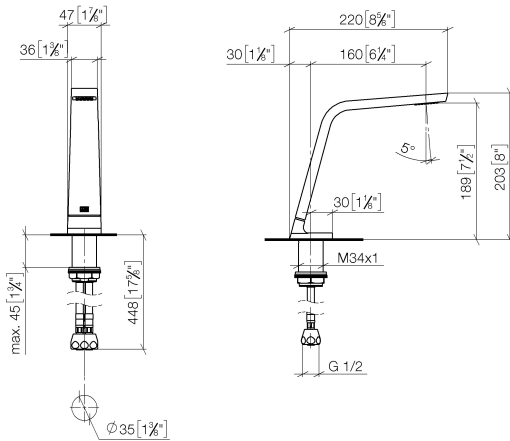

ST 010 103 2705

Liste des pièces de rechange

N°	Article Numéro	Désignation	Fréquence de montage	Délai de livraison
1	90 10 01 177 00 90	accessoires électriques	1	2
2	90 17 20 199 00 90	patte de fixation	1	2
3	04 30 50 079 00 90	robinet	1	2
4	04 10 01 050 00 90	unité d'alimentation	1	60
5	04 30 31 024 01 90	set de fixation	1	2

CL.1 eSET Touchfree Robinetterie lavabo sans garniture d'écoulement sans réglage de la température - Chrome

CL.1

ST 010 103 2705

- saillie 160 mm
- bec déverseur fixe
- forme de jet rectangulaire avec 40 jets individuels
- hauteur de robinetterie 204 mm
- hauteur jusqu'au mousseur 190 mm
- diamètre de percement 35 mm
- 2x flexible de pression M 10 x 1 vissé, étanchéité contrôlée
- raccord 1/2"
- débit maxi. 4 l/min
- sans plomb
- Ce produit contribue au respect des exigences des systèmes d'évaluation des bâtiments écologiques, par exemple LEED®, BREEAM®, DGNB

	Chrome	13 715 705-00
	Platine brossé	13 715 705-06
	Dark Chrome	13 715 705-19
	Champagne brossé (Or 22cts)	13 715 705-46
	Champagne (Or 22cts)	13 715 705-47
	Dark Platinum brossé	13 715 705-99

ST 010 103 2705
mm [inches]

Diagramme de débit

Certificats

GDV_0400279. LGA_28686. IAPMO_N-4976. IAPMO_8834 (1). IAPMO_4976 (6).
WRAS_1512011. IAPMO_6397.

Liste des pièces de rechange

N°	Article Numéro	Désignation	Fréquence de montage	Délai de livraison
1	90 11 70 003 00-00	bec déverseur	1	10
2	09 31 11 044 90	tige	1	2
3	09 16 01 016 90	anneau	1	2
4	09 23 01 034 90	limiteur de débit	1	2
5	09 14 10 130 90	joint	1	2
6	09 11 10 055 10 90	raccord	1	2
7	04 30 04 019 00 90	flexible	2	2
8	09 30 01 208 90	raccord	1	2
9	04 23 10 044 06 90	set de fixation	1	2