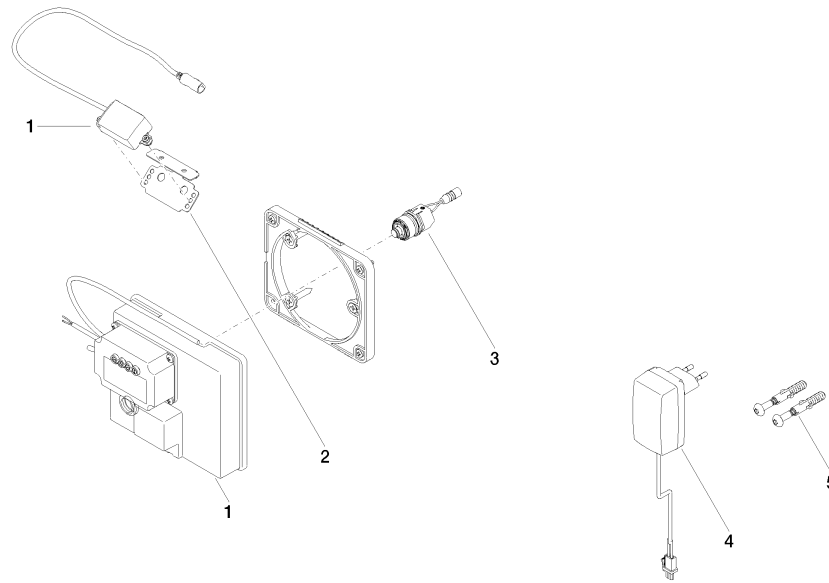

Accessoires requis

eSET Touchfree Robinetterie lavabo sans réglage de la température à combiner avec des robinetteries pour montage isolé - 35 742 970 90

Accessoires requis

eSET Touchfree Robinetterie lavabo sans réglage de la température à combiner avec des robinetteries murales - 35 743 970 90

- profondeur de montage mini. 90 mm
- profondeur de montage max. 125 mm

Accessoires recommandés

Rallonge Pour Touchfree 500 mm - 12 765 970 90

ST 010 103 2705
mm [inches]

Certificats

LGA_29120.	WRAS_1906116.	IAPMO_EGS.	CE000001_eSet_Tou chfree_20171206_D E_signed.	CE000002_eSet_Tou chfree_20171206_E N_signed.
LGA_29119.				

ST 010 103 2705

Liste des pièces de rechange

N°	Article Numéro	Désignation	Fréquence de montage	Délai de livraison
1	90 10 01 177 00 90	accessoires électriques	1	2
2	90 17 20 199 00 90	patte de fixation	1	2
3	04 30 50 079 00 90	robinet	1	2
4	04 10 01 050 00 90	unité d'alimentation	1	60
5	04 30 31 024 01 90	set de fixation	1	2

CL.1 eSET Touchfree Robinetterie lavabo sans garniture d'écoulement sans réglage de la température - Chrome

CL.1

ST 010 103 2705

- saillie 160 mm
- bec déverseur fixe
- forme de jet rectangulaire avec 40 jets individuels
- hauteur de robinetterie 204 mm
- hauteur jusqu'au mousseur 190 mm
- diamètre de percement 35 mm
- 2x flexible de pression M 10 x 1 vissé, étanchéité contrôlée
- raccord 1/2"
- débit maxi. 4 l/min
- sans plomb
- Ce produit contribue au respect des exigences des systèmes d'évaluation des bâtiments écologiques, par exemple LEED®, BREEAM®, DGNB