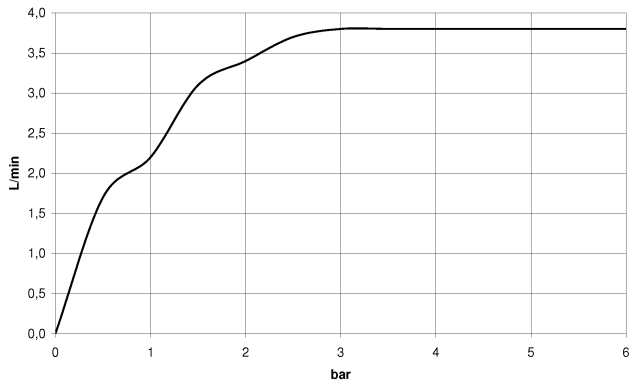

Diagramme de débit

Certificats

GDV_0400279. LGA_28686. IAPMO_N-4976. IAPMO_8834 (1). IAPMO_4976 (6).
WRAS_1512011. IAPMO_6397.