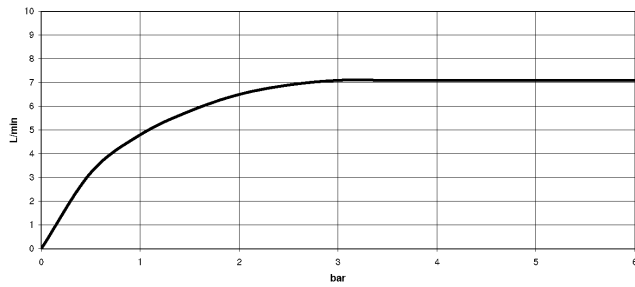

## SYMETRICS eSET Touchfree Robinetterie lavabo sans garniture d'écoulement avec réglage de la température - Chrome

---

ST 010 107 3980

- saillie 165 mm
- bec déverseur fixe
- jet circulaire enrichi en air
- hauteur de robinetterie 230 mm
- hauteur jusqu'au mousseur 205 mm
- diamètre de percement 35 mm
- rosace 60 x 60 mm
- 2x flexible de pression M 10 x 1 vissé, étanchéité contrôlée
- raccord 1/2"
- débit maxi. 7 l/min
- sans plomb

## SYMETRICS eSET Touchfree Robinetterie lavabo sans garniture d'écoulement avec réglage de la température - Chrome

---

ST 010 107 3980

**SYMETRICS eSET Touchfree Robinetterie lavabo sans garniture d'écoulement  
avec réglage de la température - Chrome**

ST 010 107 3080  
mm [inches]

**Diagramme de débit**

**Certificats**

ETA\_18519.

LGA\_18651.

SYMETRICS eSET Touchfree Robinetterie lavabo sans garniture d'écoulement  
avec réglage de la température - Chrome