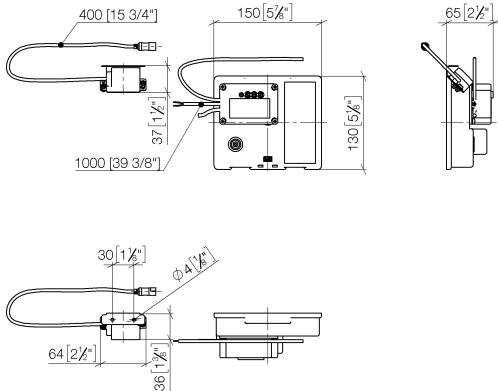

### Accessoires requis

**eSET Touchfree Robinetterie lavabo avec réglage de la température à combiner avec des robinetteries pour montage isolé -**

35 740 970 90

### Accessoires recommandés

**Rallonge Pour Touchfree 500 mm - 12 765 970 90**

**SYMETRICS eSET Touchfree Robinetterie lavabo sans garniture d'écoulement  
avec réglage de la température - Chrome**

ST 010 107 3080  
mm [inches]

## SYMETRICS eSET Touchfree Robinetterie lavabo sans garniture d'écoulement avec réglage de la température - Chrome

---

ST 010 107 3980

- saillie 165 mm
- bec déverseur fixe
- jet circulaire enrichi en air
- hauteur de robinetterie 230 mm
- hauteur jusqu'au mousseur 205 mm
- diamètre de percement 35 mm
- rosace 60 x 60 mm
- 2x flexible de pression M 10 x 1 vissé, étanchéité contrôlée
- raccord 1/2"
- débit maxi. 7 l/min
- sans plomb