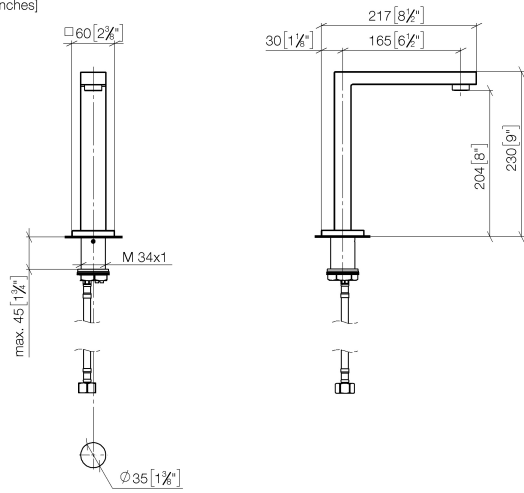

## SYMETRICS eSET Touchfree Robinetterie lavabo sans garniture d'écoulement avec réglage de la température - Chrome

---

ST 010 107 3980

- saillie 165 mm
- bec déverseur fixe
- jet circulaire enrichi en air
- hauteur de robinetterie 230 mm
- hauteur jusqu'au mousseur 205 mm
- diamètre de percement 35 mm
- rosace 60 x 60 mm
- 2x flexible de pression M 10 x 1 vissé, étanchéité contrôlée
- raccord 1/2"
- débit maxi. 7 l/min
- sans plomb

## SYMETRICS eSET Touchfree Robinetterie lavabo sans garniture d'écoulement avec réglage de la température - Chrome

---

ST 010 107 3980

**SYMETRICS eSET Touchfree Robinetterie lavabo sans garniture d'écoulement  
avec réglage de la température - Chrome**

ST 010 107 3080  
mm [inches]

**Diagramme de débit**

**Certificats**

ETA\_18519.

LGA\_18651.

SYMETRICS eSET Touchfree Robinetterie lavabo sans garniture d'écoulement  
avec réglage de la température - Chrome