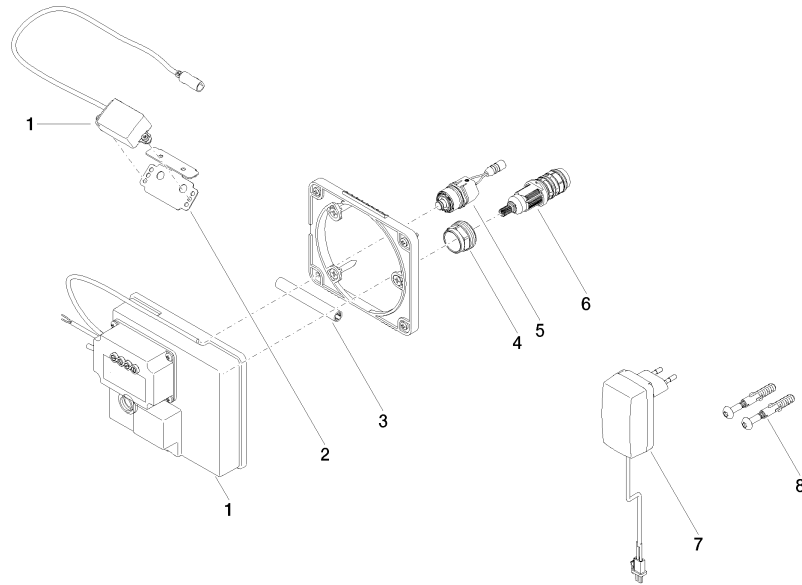

**SYMETRICS eSET Touchfree Robinetterie lavabo sans garniture d'écoulement
avec réglage de la température - Chrome**

ST 010 107 3980

Liste des pièces de rechange

N°	Article Numéro	Désignation	Fréquence de montage	Délai de livraison
1	90 10 01 177 00 90	accessoires électriques	1	2
2	90 17 20 199 00 90	patte de fixation	1	2
3	90 23 01 124 00 90	douille	1	2
4	09 23 10 129 90	écrou	1	2
5	04 30 50 079 00 90	robinet	1	2
6	90 15 02 013 00 90	cartouche	1	2
7	04 10 01 246 00 90	accessoires électriques	1	2
8	04 30 31 024 01 90	set de fixation	1	2