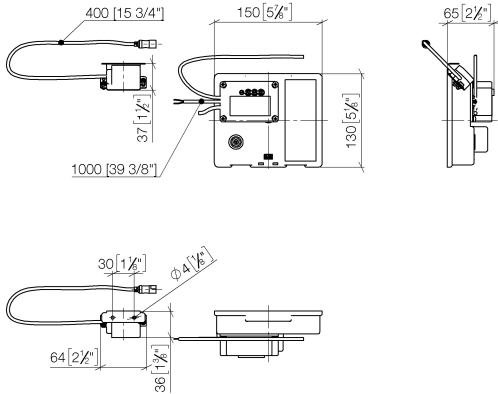

Accessoires requis

eSET Touchfree Robinetterie lavabo sans réglage de la température à combiner avec des robinetteries pour montage isolé - 35 742 970 90

Accessoires requis

eSET Touchfree Robinetterie lavabo sans réglage de la température à combiner avec des robinetteries murales - 35 743 970 90

- profondeur de montage mini. 90 mm
- profondeur de montage max. 125 mm

Accessoires recommandés

Rallonge Pour Touchfree 500 mm - 12 765 970 90

ST 010 200 3670
mm [inches]

Certificats

LGA_29120.	WRAS_1906116.	IAPMO_EGS.	CE000001_eSet_Tou chfree_20171206_D E_signed.	CE000002_eSet_Tou chfree_20171206_E N_signed.
LGA_29119.				

IMO eSET Touchfree Robinetterie lavabo sans garniture d'écoulement sans réglage de la température - Chrome

IMO

ST 010 200 3670

- saillie 170 mm
- bec déverseur fixe
- jet rectangulaire enrichi en air
- diamètre de percement 40 mm
- rosace 60 x 60 mm
- raccord 1/2"
- débit maxi. 5,7 l/min
- sans plomb
- Ce produit contribue au respect des exigences des systèmes d'évaluation des bâtiments écologiques, par exemple LEED®, BREEAM®, DGNB