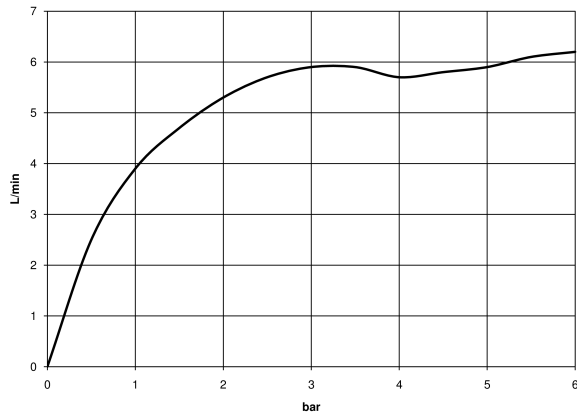

ST 010 200 3670
mm [inches]

Diagramme de débit

Certificats

LGA_29119.

WRAS_2005002.

Liste des pièces de rechange

N°	Article Numéro	Désignation	Fréquence de montage	Délai de livraison
1	90 27 67 005 00-00	rosace	1	10
2	09 23 01 079 90	limitateur de débit	1	2
3	90 29 03 045 00 90	mousseur	1	2