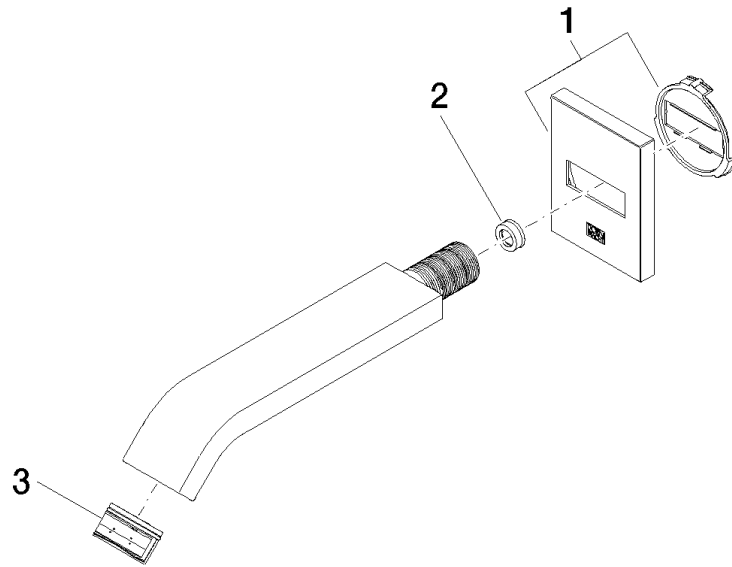

IMO eSET Touchfree Robinetterie lavabo sans garniture d'écoulement sans réglage de la température - Chrome

IMO

ST 010 200 3670

- saillie 170 mm
- bec déverseur fixe
- jet rectangulaire enrichi en air
- diamètre de percement 40 mm
- rosace 60 x 60 mm
- raccord 1/2"
- débit maxi. 5,7 l/min
- sans plomb
- Ce produit contribue au respect des exigences des systèmes d'évaluation des bâtiments écologiques, par exemple LEED®, BREEAM®, DGNB

Pour une commande Touchfree, veuillez commander l'eSet Touchfree AVEC ou SANS réglage de la température

	Chrome	13 800 670-00
	Chrome brossé	13 800 670-93

Accessoires recommandés

- Coude mural à encastrer -** 35 085 970 90
- profondeur de montage max. 163 mm
 - profondeur de montage mini. 90 mm

ST 010 200 3670
mm [inches]

Diagramme de débit

Certificats

LGA_29119.

WRAS_2005002.

Liste des pièces de rechange

N°	Article Numéro	Désignation	Fréquence de montage	Délai de livraison
1	90 27 67 005 00-00	rosace	1	10
2	09 23 01 079 90	limitateur de débit	1	2
3	90 29 03 045 00 90	mousseur	1	2