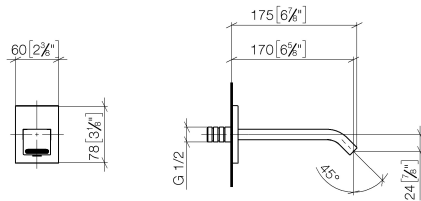

Pour une commande Touchfree, veuillez commander l'eSet Touchfree AVEC ou SANS réglage de la température

	Chrome	13 800 670-00
	Chrome brossé	13 800 670-93

Accessoires recommandés

- Coude mural à encastrer -** 35 085 970 90
- profondeur de montage max. 163 mm
 - profondeur de montage mini. 90 mm

ST 010 200 3670
mm [inches]

Diagramme de débit

Certificats

LGA_29119.

WRAS_2005002.

Liste des pièces de rechange

N°	Article Numéro	Désignation	Fréquence de montage	Délai de livraison
1	90 27 67 005 00-00	rosace	1	10
2	09 23 01 079 90	limitateur de débit	1	2
3	90 29 03 045 00 90	mousseur	1	2