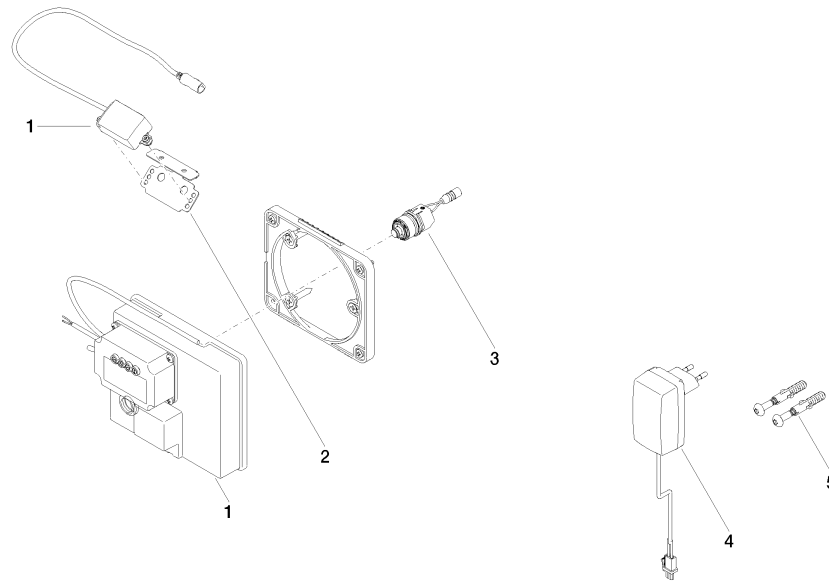

ST 010 200 3670

Liste des pièces de rechange

N°	Article Numéro	Désignation	Fréquence de montage	Délai de livraison
1	90 10 01 177 00 90	accessoires électriques	1	2
2	90 17 20 199 00 90	patte de fixation	1	2
3	04 30 50 079 00 90	robinet	1	2
4	04 10 01 050 00 90	unité d'alimentation	1	60
5	04 30 31 024 01 90	set de fixation	1	2