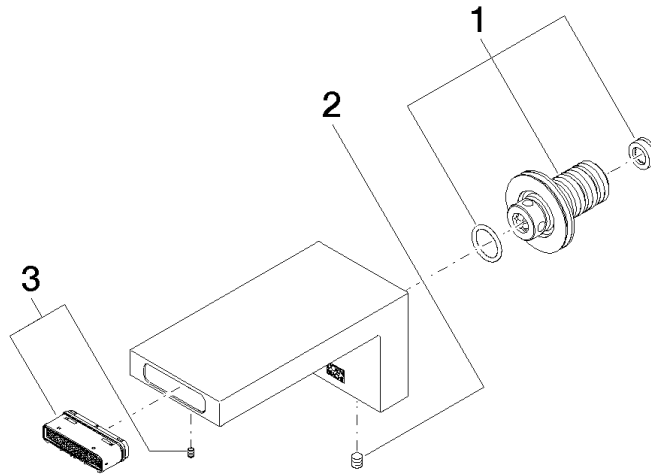

SYMETRICS Robinetterie lavabo sans garniture d'écoulement avec réglage de la température - Chrome

ST 010 202 8740

Liste des pièces de rechange

N°	Article Numéro	Désignation	Fréquence de montage	Délai de livraison
1	90 24 03 108 00 90	set deraccord à vis	1	2
2	90 31 11 004 00 90	tige	1	2
3	90 29 03 067 00 90	mousseur	1	2