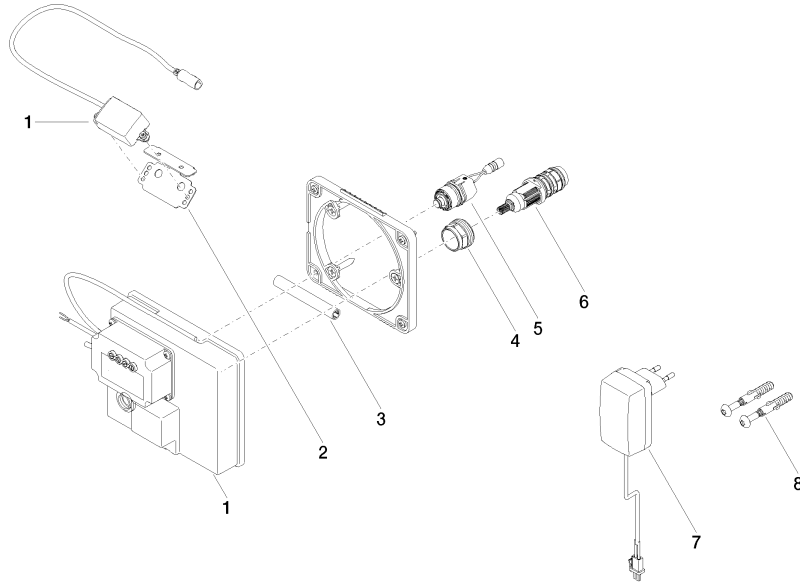

Accessoires requis

eSET Touchfree Robinetterie lavabo avec réglage de la température à combiner avec des robinetteries pour montage isolé - 35 740 970 90

Accessoires recommandés

Rallonge Pour Touchfree 500 mm - 12 765 970 90

SYMETRICS Robinetterie lavabo sans garniture d'écoulement avec réglage de la température - Chrome

ST 010 202 8740
mm [inches]

Certificats

LGA_29120.

WRAS_1906116.

IAPMO_EGS.

CE000001_eSet_Tou
chfree_20171206_D
E_signed.

CE000002_eSet_Tou
chfree_20171206_E
N_signed.

LGA_29119.

SYMETRICS Robinetterie lavabo sans garniture d'écoulement avec réglage de la température - Chrome

ST 010 202 8740

Liste des pièces de rechange

N°	Article Numéro	Désignation	Fréquence de montage	Délai de livraison
1	90 10 01 177 00 90	accessoires électriques	1	2
2	90 17 20 199 00 90	patte de fixation	1	2
3	90 23 01 124 00 90	douille	1	2
4	09 23 10 129 90	écrou	1	2
5	04 30 50 079 00 90	robinet	1	2
6	90 15 02 013 00 90	cartouche	1	2
7	04 10 01 246 00 90	accessoires électriques	1	2
8	04 30 31 024 01 90	set de fixation	1	2

SYMETRICS Robinetterie lavabo sans garniture d'écoulement avec réglage de la température - Chrome

ST 010 202 8740

- saillie 125 mm
- bec déverseur fixe
- jet rectangulaire enrichi en air
- diamètre de percement 37 mm
- raccord 1/2"
- montage de la fiche
- débit maxi. 5 l/min
- sans plomb