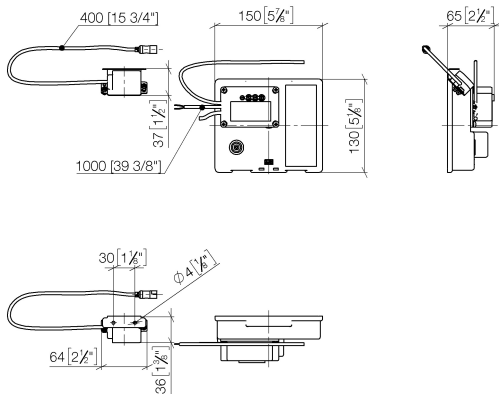

Accessoires requis

eSET Touchfree Robinetterie lavabo avec réglage de la température à combiner avec des robinetteries murales - 35 741 970 90

- profondeur de montage max. 125 mm
- profondeur de montage mini. 90 mm

Accessoires requis

eSET Touchfree Robinetterie lavabo avec réglage de la température à combiner avec des robinetteries pour montage isolé - 35 740 970 90

Accessoires recommandés

Rallonge Pour Touchfree 500 mm - 12 765 970 90

SYMETRICS Robinetterie lavabo sans garniture d'écoulement avec réglage de la température - Chrome

ST 010 202 8740
mm [inches]

Certificats

LGA_29120.

WRAS_1906116.

IAPMO_EGS.

CE000001_eSet_Tou
chfree_20171206_D
E_signed.

SYMETRICS Robinetterie lavabo sans garniture d'écoulement avec réglage de la température - Chrome

ST 010 202 8740

- saillie 125 mm
- bec déverseur fixe
- jet rectangulaire enrichi en air
- diamètre de percement 37 mm
- raccord 1/2"
- montage de la fiche
- débit maxi. 5 l/min
- sans plomb