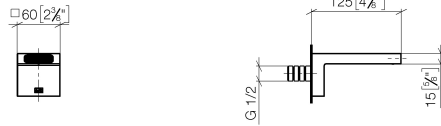

La hauteur de montage à partir du haut du lavabo jusqu'au milieu du raccordement de la robinetterie doit être au min. de 125 mm. L'avant de la robinetterie doit au moins se trouver à 20 mm devant l'arrière du lavabo.

ST 010 202 8740
mm [inches]

Diagramme de débit

SYMETRICS Robinetterie lavabo sans garniture d'écoulement avec réglage de la température - Chrome

ST 010 202 8740

Diagramme de portée du jet

SYMETRICS Robinetterie lavabo sans garniture d'écoulement avec réglage de la température - Chrome