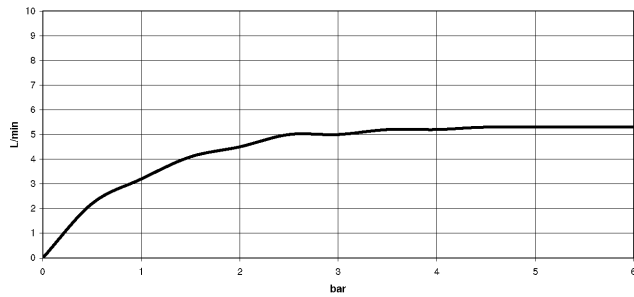

ST 010 202 8740
mm [inches]

Diagramme de débit

SYMETRICS Robinetterie lavabo sans garniture d'écoulement avec réglage de la température - Chrome

ST 010 202 8740

Diagramme de portée du jet

SYMETRICS Robinetterie lavabo sans garniture d'écoulement avec réglage de la température - Chrome