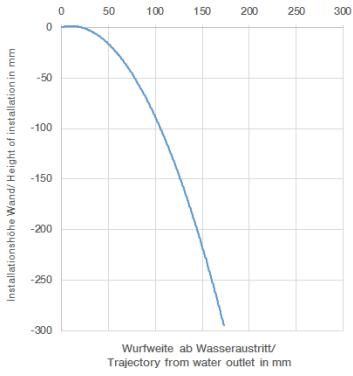

ST 010 202 8740
mm [inches]

Diagramme de débit

SYMETRICS Robinetterie lavabo sans garniture d'écoulement avec réglage de la température - Chrome

ST 010 202 8740

Diagramme de portée du jet

SYMETRICS Robinetterie lavabo sans garniture d'écoulement avec réglage de la température - Chrome