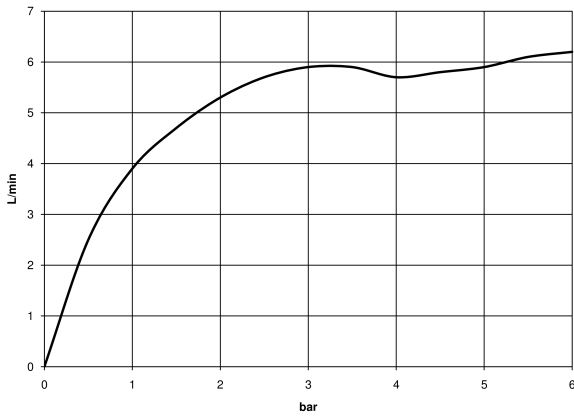

Diagramme de débit

Certificats

WRAS_2203039.