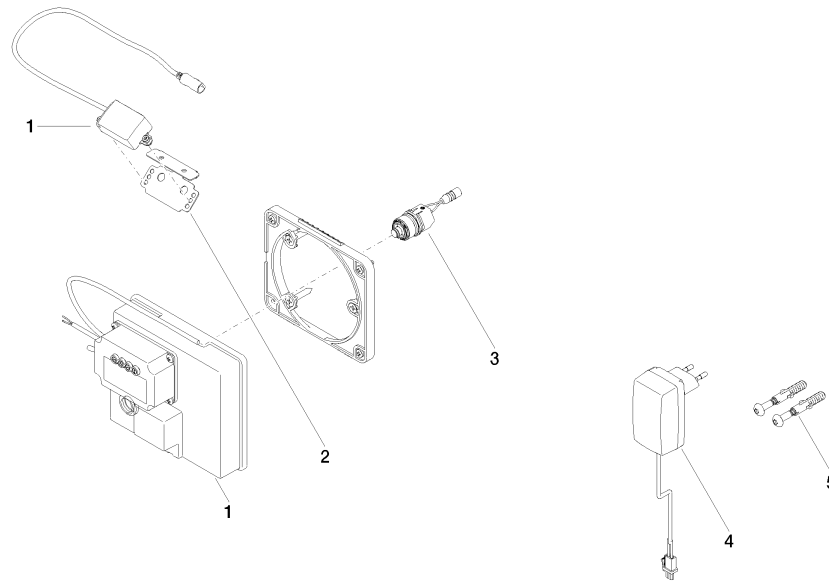

ST 010 203 4782

Liste des pièces de rechange

N°	Article Numéro	Désignation	Fréquence de montage	Délai de livraison
1	90 10 01 177 00 90	accessoires électriques	1	2
2	90 17 20 199 00 90	patte de fixation	1	2
3	04 30 50 079 00 90	robinet	1	2
4	04 10 01 050 00 90	unité d'alimentation	1	60
5	04 30 31 024 01 90	set de fixation	1	2