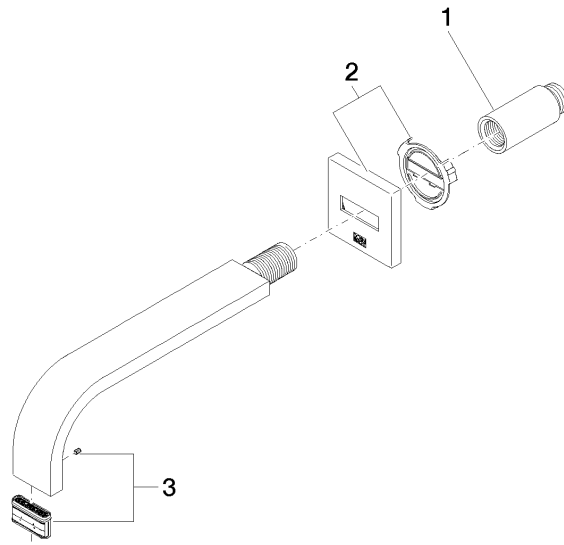

ST 010 203 4782

Liste des pièces de rechange

N°	Article Numéro	Désignation	Fréquence de montage	Délai de livraison
1	09 24 03 081 10 90	rallonge	1	2
2	90 27 78 035 00-00	rosace	1	10
3	90 29 03 109 00 90	mousseur	1	2