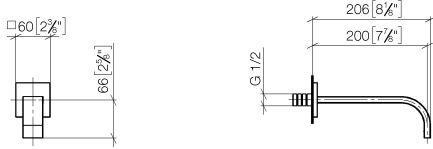

Accessoires recommandés

- Coude mural à encastrer -** 35 085 970 90
- profondeur de montage max. 163 mm
 - profondeur de montage mini. 90 mm

MEM eSET Touchfree Robinetterie lavabo sans garniture d'écoulement sans réglage de la température - Chrome

MEM

ST 010 203 4782

ST 010 203 4782
mm [inches]

Diagramme de débit

Certificats

WRAS_2203039.

ST 010 203 4782

Liste des pièces de rechange