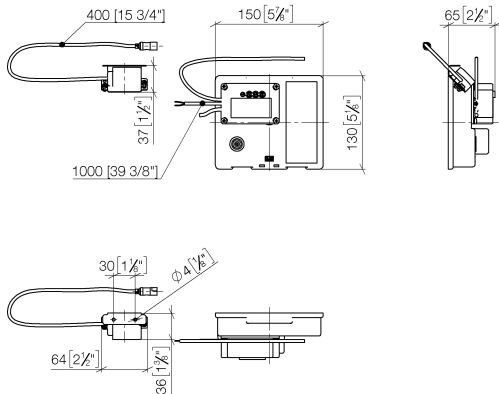

MEM eSET Touchfree Robinetterie lavabo sans garniture d'écoulement sans réglage de la température - Chrome

MEM

ST 010 203 4782
mm [inches]

Certificats

LGA_29120.	WRAS_1906116.	IAPMO_EGS.	CE000001_eSet_Tou chfree_20171206_D E_signed.	CE000002_eSet_Tou chfree_20171206_E N_signed.
LGA_29119.