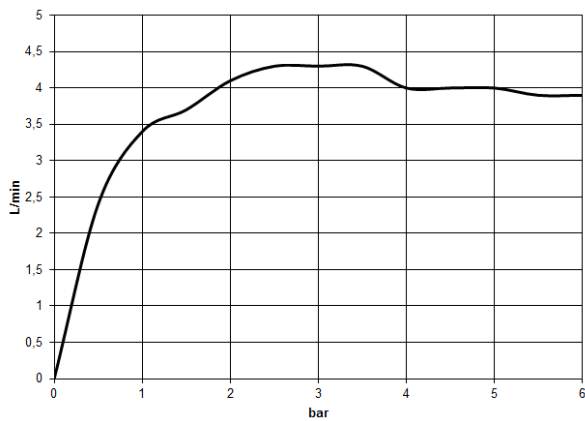

Diagramme de débit

Certificats

IAPMO_N-4976 (2). IAPMO_6397 (2).