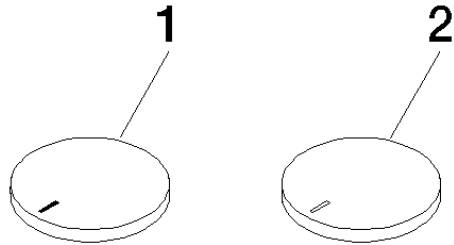

CYO Robinetterie murale pour lavabo sans garniture d'écoulement - Dark  
Chrome

---

CYO

ST 010 206 2R11

ST 010 206 2R11

Les pièces pour les  
autres finitions  
peuvent être  
trouvées ici : Chrome

CYO Robinetterie murale pour lavabo sans garniture d'écoulement - Dark  
Chrome