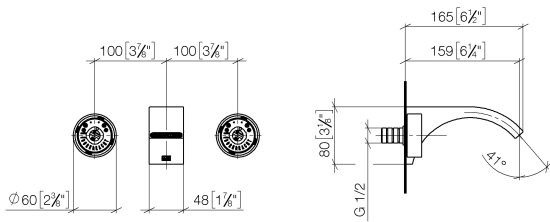

ST 010 206 2R11
mm [inches]