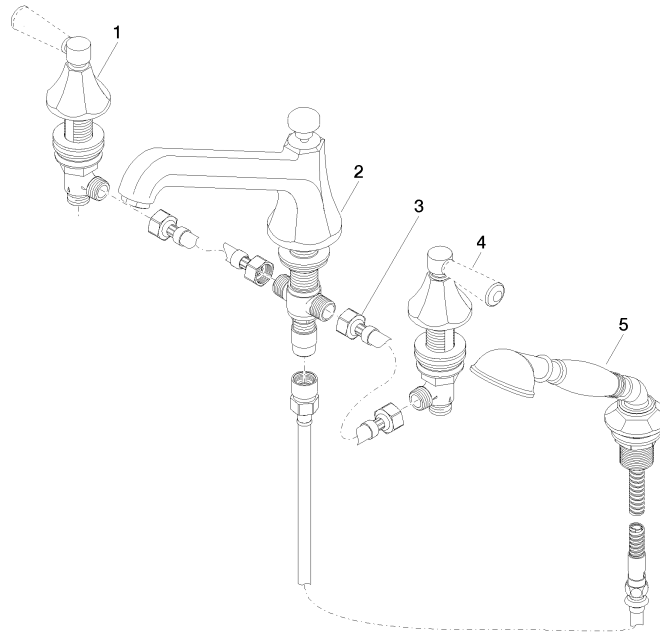

MADISON Mélangeur bain/douche à 4 trous pour montage sur gorge ou hors baignoire - Dark Platinum brossé

MADISON

ST 030 100 3370

- bec déverseur : jet circulaire enrichi en air
- débit max. bec déverseur 23 l/min
- Douchette à main : COMPACT RAIN, débit max. 6,8 l/min (à 3 bar)
- garniture de douche avec système anticalcaire pour douche ou baignoire
- saillie 225 mm
- inverseur automatique bain/douche
- hauteur de robinetterie 185 mm
- hauteur jusqu'au mousseur 140 mm
- diamètre de percement des robinets latéraux 32 mm
- diamètre de percement du bec 32 mm
- diamètre de percement garniture de douche 32 mm
- rosace pour sortie Ø 70 mm
- rosace pour garniture de douche Ø 60 mm
- rosace pour robinet latéral Ø 60 mm
- flexible de douche métallique 1750 mm avec protection anti-torsion intégrée

ST 030 100 3370
mm [inches]
1:10

Diagramme de débit

Certificats

LGA_8028.

Belgaqua_21-380-
27_4.

ST 030 100 3370

Les pièces pour les autres finitions peuvent être trouvées ici : [Chrome](#)

Liste des pièces de rechange

N°	Article Numéro	Désignation	Fréquence de montage	Délai de livraison
1	20 000 370-99	partie latérale	1	60
2	13 502 380-99	bec déverseur	1	60
3	12 502 970 90	Flexible de pression 1/2" x 1/2" x 400 mm -	2	2
4	20 000 371-99	partie latérale	1	60
5	27 703 370-99	garniture de douche	1	-