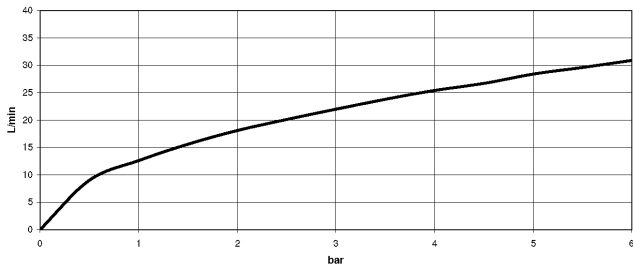

ST 030 100 3370
mm [inches]
1:10

Diagramme de débit

Certificats

LGA_8028.

Belgaqua_21-380-
27_4.

ST 030 100 3370

Les pièces pour les autres finitions peuvent être trouvées ici : [Chrome](#)

Liste des pièces de rechange