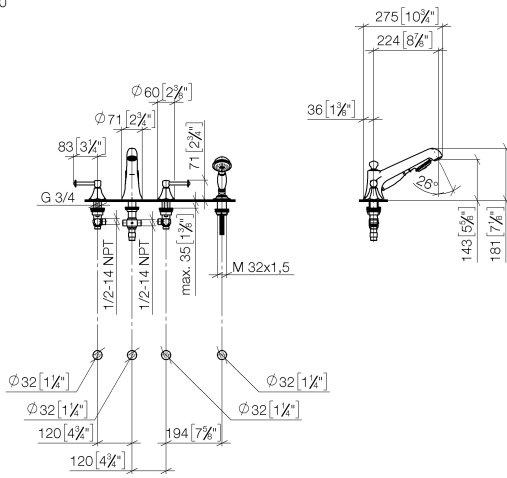

ST 030 100 3370

ST 030 100 3370

Les pièces pour les autres finitions peuvent être trouvées ici : [Chrome](#)

- saillie 225 mm
- garniture de douche : jet normal
- bec déverseur : jet circulaire enrichi en air
- garniture de douche avec système anticalcaire pour douche ou baignoire
- inverseur automatique bain/douche
- hauteur de robinetterie 185 mm
- hauteur jusqu'au mousseur 140 mm
- diamètre de percement des robinets latéraux 32 mm
- diamètre de percement du bec 32 mm
- diamètre de percement garniture de douche 32 mm
- rosace pour sortie Ø 70 mm
- rosace pour garniture de douche Ø 60 mm
- rosace pour robinet latéral Ø 60 mm
- flexible de douche métallique 1750 mm avec protection anti-torsion intégrée
- débit max. bec déverseur 23 l/min
- débit max. garniture de douche 6,8 l/min

ST 030 100 3370
mm [inches]
1:10

Diagramme de débit

Certificats

LGA_8028.

Belgaqua_21-380-
27_4.

ST 030 100 3370

Les pièces pour les autres finitions peuvent être trouvées ici : [Chrome](#)

Liste des pièces de rechange

N°	Article Numéro	Désignation	Fréquence de montage	Délai de livraison
1	20 000 370-99	partie latérale	1	60
2	13 502 380-99	bec déverseur	1	60
3	12 502 970 90	Flexible de pression 1/2" x 1/2" x 400 mm -	2	2
4	20 000 371-99	partie latérale	1	60
5	27 703 370-99	garniture de douche	1	-