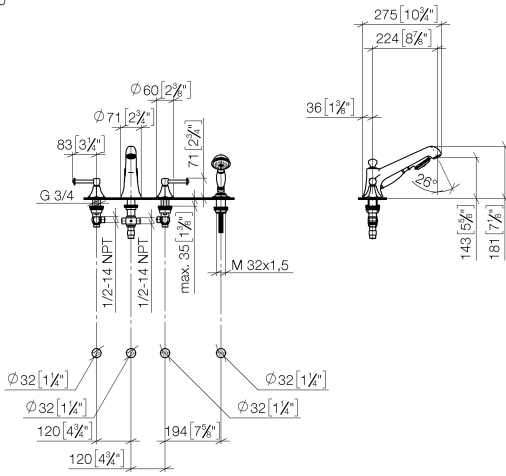

ST 030 100 3370

Les pièces pour les autres finitions peuvent être trouvées ici : [Chrome](#)

- saillie 225 mm
- garniture de douche : jet normal
- bec déverseur : jet circulaire enrichi en air
- garniture de douche avec système anticalcaire pour douche ou baignoire
- inverseur automatique bain/douche
- hauteur de robinetterie 185 mm
- hauteur jusqu'au mousseur 140 mm
- diamètre de percement des robinets latéraux 32 mm
- diamètre de percement du bec 32 mm
- diamètre de percement garniture de douche 32 mm
- rosace pour sortie Ø 70 mm
- rosace pour garniture de douche Ø 60 mm
- rosace pour robinet latéral Ø 60 mm
- flexible de douche métallique 1750 mm avec protection anti-torsion intégrée
- débit max. bec déverseur 23 l/min
- débit max. garniture de douche 6,8 l/min

ST 030 100 3370

Accessoires recommandés

Système de montage Perfecto - 12 614 970 90

ST 030 100 3370
mm [inches]
1:10

Diagramme de débit

Certificats

LGA_8028.

Belgaqua_21-380-
27_4.

ST 030 100 3370

Liste des pièces de rechange

N°	Article Numéro	Désignation	Fréquence de montage	Délai de livraison
1	20 000 370-99	partie latérale	1	60
2	13 502 380-99	bec déverseur	1	60
3	12 502 970 90	Flexible de pression 1/2" x 1/2" x 400 mm -	2	2
4	20 000 371-99	partie latérale	1	60
5	27 703 370-99	garniture de douche	1	-