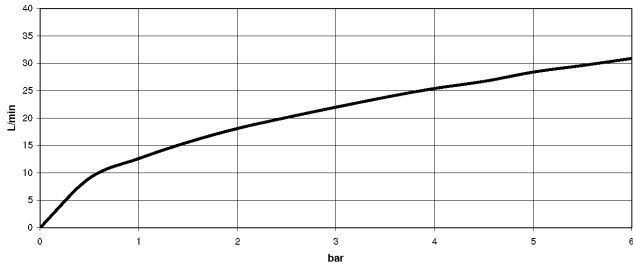

ST 030 100 3370

Accessoires recommandés

Système de montage Perfecto - 12 614 970 90

ST 030 100 3370
mm [inches]
1:10

Diagramme de débit

Certificats

LGA_8028.

Belgaqua_21-380-
27_4.