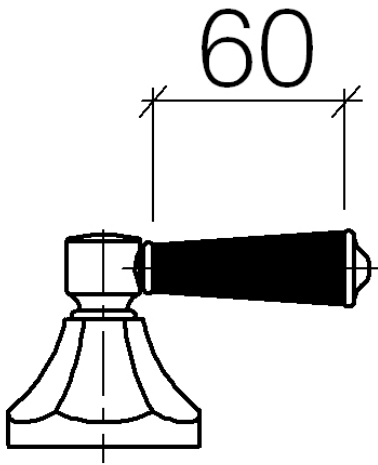

ST 030 100 3370

Les pièces pour les autres finitions peuvent être trouvées ici : [Chrome](#)

- saillie 225 mm
- garniture de douche : jet normal
- bec déverseur : jet circulaire enrichi en air
- garniture de douche avec système anticalcaire pour douche ou baignoire
- inverseur automatique bain/douche
- hauteur de robinetterie 185 mm
- hauteur jusqu'au mousseur 140 mm
- diamètre de percement des robinets latéraux 32 mm
- diamètre de percement du bec 32 mm
- diamètre de percement garniture de douche 32 mm
- rosace pour sortie Ø 70 mm
- rosace pour garniture de douche Ø 60 mm
- rosace pour robinet latéral Ø 60 mm
- flexible de douche métallique 1750 mm avec protection anti-torsion intégrée
- débit max. bec déverseur 23 l/min
- débit max. garniture de douche 6,8 l/min