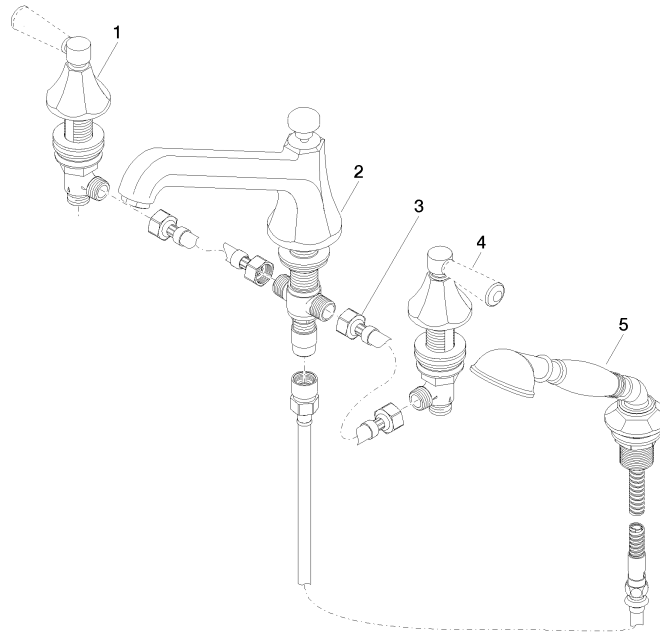

ST 030 100 3370

Les pièces pour les autres finitions peuvent être trouvées ici : [Chrome](#)

- saillie 225 mm
- garniture de douche : jet normal
- bec déverseur : jet circulaire enrichi en air
- garniture de douche avec système anticalcaire pour douche ou baignoire
- inverseur automatique bain/douche
- hauteur de robinetterie 185 mm
- hauteur jusqu'au mousseur 140 mm
- diamètre de percement des robinets latéraux 32 mm
- diamètre de percement du bec 32 mm
- diamètre de percement garniture de douche 32 mm
- rosace pour sortie Ø 70 mm
- rosace pour garniture de douche Ø 60 mm
- rosace pour robinet latéral Ø 60 mm
- flexible de douche métallique 1750 mm avec protection anti-torsion intégrée
- débit max. bec déverseur 23 l/min
- débit max. garniture de douche 6,8 l/min

ST 030 100 3370

Accessoires recommandés

Système de montage Perfecto - 12 614 970 90

ST 030 100 3370
mm [inches]
1:10

Diagramme de débit

Certificats

LGA_8028.

Belgaqua_21-380-
27_4.

ST 030 100 3370

Liste des pièces de rechange

N°	Article Numéro	Désignation	Fréquence de montage	Délai de livraison
1	20 000 370-99	partie latérale	1	60
2	13 502 380-99	bec déverseur	1	60
3	12 502 970 90	Flexible de pression 1/2" x 1/2" x 400 mm -	2	2
4	20 000 371-99	partie latérale	1	60
5	27 703 370-99	garniture de douche	1	-