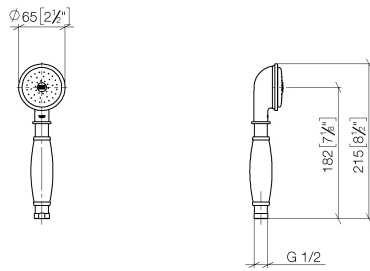

ST 050 200 1360

- barre de douche avec curseur
- diamètre de tube 18 mm
- rosace Ø 60 mm
- entraxe 850 mm
- flexible de douche métallique 1750 mm avec protection anti-torsion intégrée
- raccord de flexible de douche 1/2"
- COMPACT RAIN, débit max. 9 l/min (à 3 bar)
- pomme de douche Ø 64 mm
- Ce produit contribue au respect des exigences des systèmes d'évaluation des bâtiments écologiques, par exemple LEED®, BREEAM®, DGNB

ST 050 200 1360

mm [inches]

Diagramme de débit

Certificats

LGA_8492.

WRAS_240502026.

Liste des pièces de rechange

N°	Article Numéro	Désignation	Fréquence de montage	Délai de livraison
1	90 12 01 010 00 90	set	1	2
2	09 14 10 069 90	joint	1	2
3	09 24 04 059 20-00	raccord à vis	1	10
4	09 14 10 042 90	joint	1	2
5	90 28 22 033 00-00	élément insérable	1	10
6	11 167 820 60	poignée	1	2
7	09 23 01 077 90	limitateur de débit	1	2
8	09 23 01 039 90	tamis	1	2

ST 050 200 1360

- barre de douche avec curseur
- diamètre de tube 18 mm
- rosace Ø 60 mm
- entraxe 850 mm
- flexible de douche métallique 1750 mm avec protection anti-torsion intégrée
- raccord de flexible de douche 1/2"

Accessoires requis

	MADISON Douchette à main - Chrome ● pomme de douche Ø 95 mm ● Douchette à main voir page {PAGE} ● 3 jets réglables : COMPACT RAIN, COMPACT SOFT FLOW, COMPACT AQUAPRESSURE FLOW, débit max. l/min (à 3 bar)	28 002 978-00
---	---	---------------