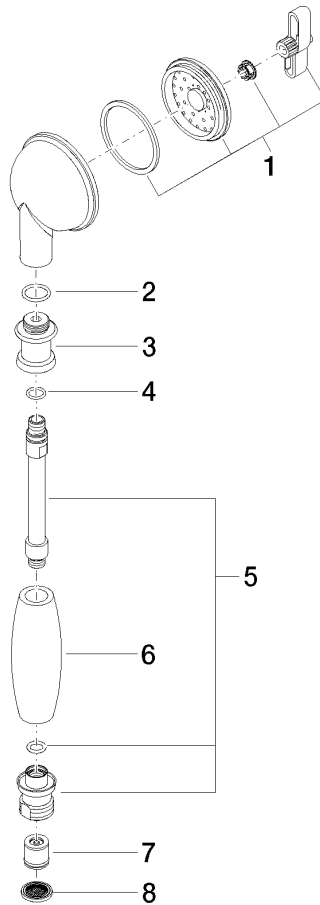

ST 050 200 1360

- barre de douche avec curseur
- diamètre de tube 18 mm
- rosace Ø 60 mm
- entraxe 850 mm
- flexible de douche métallique 1750 mm avec protection anti-torsion intégrée
- raccord de flexible de douche 1/2"
- COMPACT RAIN, débit max. 9 l/min (à 3 bar)
- pomme de douche Ø 64 mm
- Ce produit contribue au respect des exigences des systèmes d'évaluation des bâtiments écologiques, par exemple LEED®, BREEAM®, DGNB

ST 050 200 1360

mm [inches]

Diagramme de débit

Certificats

LGA_8492.

WRAS_240502026.

Liste des pièces de rechange

N°	Article Numéro	Désignation	Fréquence de montage	Délai de livraison
1	90 12 01 010 00 90	set	1	2
2	09 14 10 069 90	joint	1	2
3	09 24 04 059 20-00	raccord à vis	1	10
4	09 14 10 042 90	joint	1	2
5	90 28 22 033 00-00	élément insérable	1	10
6	11 167 820 60	poignée	1	2
7	09 23 01 077 90	limitateur de débit	1	2
8	09 23 01 039 90	tamis	1	2

ST 050 200 1360

- barre de douche avec curseur
- diamètre de tube 18 mm
- rosace Ø 60 mm
- entraxe 850 mm
- flexible de douche métallique 1750 mm avec protection anti-torsion intégrée
- raccord de flexible de douche 1/2"

Liste des pièces de rechange

N°	Article Numéro	Désignation	Fréquence de montage	Délai de livraison
1	90 17 20 708 00 90	set de fixation	2	2
2	09 30 30 048 90	vis	2	2
3	09 17 20 016-00	patte de fixation	2	10
4	09 31 11 144 90	tige	2	2
5	09 31 11 002 90	tige	2	2
6	09 21 40 020-00	raccord	2	60
7	09 18 40 009 90	douille	2	2
8	08 28 22 596-00	tuyau	1	10
9	12 580 970-00	Coulisse - Chrome	1	10
10	28 204 970-00	Flexible métallique de douche 1/2" x 1/2" x 1750 mm - Chrome	1	2