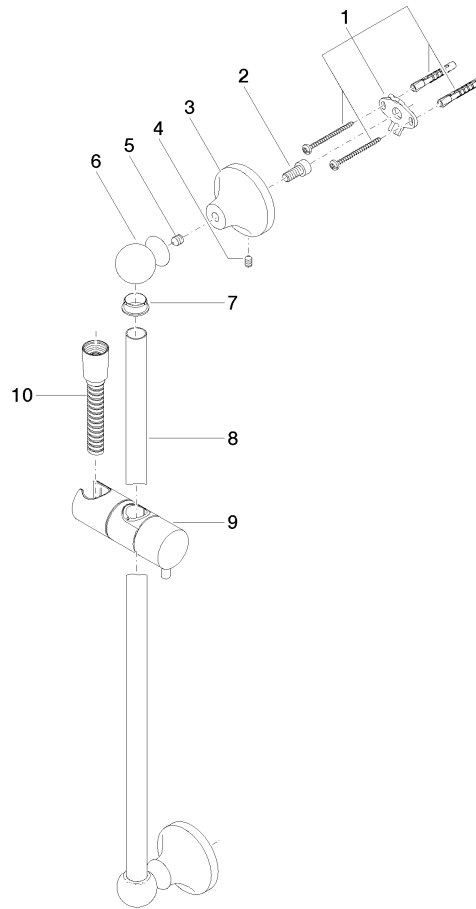

ST 050 200 1360

- barre de douche avec curseur
- diamètre de tube 18 mm
- rosace Ø 60 mm
- entraxe 850 mm
- flexible de douche métallique 1750 mm avec protection anti-torsion intégrée
- raccord de flexible de douche 1/2"
- COMPACT RAIN, débit max. 9 l/min (à 3 bar)
- pomme de douche Ø 64 mm
- Ce produit contribue au respect des exigences des systèmes d'évaluation des bâtiments écologiques, par exemple LEED®, BREEAM®, DGNB

Accessoires requis

	MADISON Douchette à main FlowReduce - Chrome ● pomme de douche Ø 95 mm ● Douchette à main voir page {PAGE} ● 3 jets réglables : COMPACT RAIN, COMPACT SOFT FLOW, COMPACT AQUAPRESSURE FLOW, débit max. l/min (à 3 bar)	28 002 978-00 0010
---	--	--------------------

Accessoires requis

	MADISON Douchette à main - Chrome ● pomme de douche Ø 95 mm ● Douchette à main voir page {PAGE} ● 3 jets réglables : COMPACT RAIN, COMPACT SOFT FLOW, COMPACT AQUAPRESSURE FLOW, débit max. l/min (à 3 bar)	28 002 978-00
---	---	---------------

Liste des pièces de rechange

N°	Article Numéro	Désignation	Fréquence de montage	Délai de livraison
1	90 17 20 708 00 90	set de fixation	2	2
2	09 30 30 048 90	vis	2	2
3	09 17 20 016-00	patte de fixation	2	10
4	09 31 11 144 90	tige	2	2
5	09 31 11 002 90	tige	2	2
6	09 21 40 020-00	raccord	2	60
7	09 18 40 009 90	douille	2	2
8	08 28 22 596-00	tuyau	1	10
9	12 580 970-00	Coulisse - Chrome	1	10
10	28 204 970-00	Flexible métallique de douche 1/2" x 1/2" x 1750 mm - Chrome	1	2