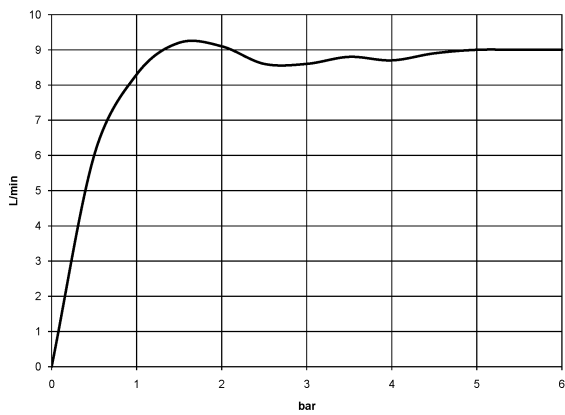

ST 050 200 1360

mm [inches]

Diagramme de débit

Certificats

LGA_8492.

WRAS_240502026.

Liste des pièces de rechange

N°	Article Numéro	Désignation	Fréquence de montage	Délai de livraison
1	90 12 01 010 00 90	set	1	2
2	09 14 10 069 90	joint	1	2
3	09 24 04 059 20-00	raccord à vis	1	10
4	09 14 10 042 90	joint	1	2
5	90 28 22 033 00-00	élément insérable	1	10
6	11 167 820 60	poignée	1	2
7	09 23 01 077 90	limitateur de débit	1	2
8	09 23 01 039 90	tamis	1	2