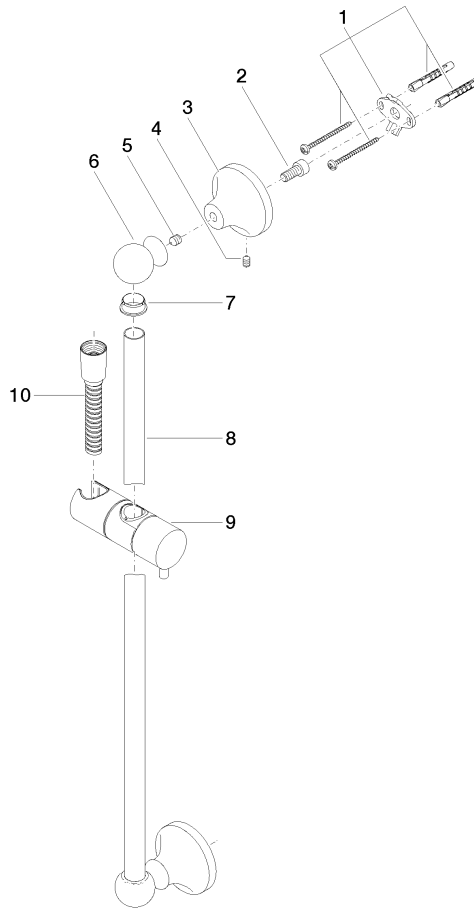

ST 050 200 1360

- barre de douche avec curseur
- diamètre de tube 18 mm
- rosace Ø 60 mm
- entraxe 850 mm
- flexible de douche métallique 1750 mm avec protection anti-torsion intégrée
- raccord de flexible de douche 1/2"
- COMPACT RAIN, débit max. 9 l/min (à 3 bar)
- pomme de douche Ø 64 mm
- Ce produit contribue au respect des exigences des systèmes d'évaluation des bâtiments écologiques, par exemple LEED®, BREEM®, DGNB

ST 050 200 1360

- barre de douche avec curseur
- diamètre de tube 18 mm
- rosace Ø 60 mm
- entraxe 850 mm
- flexible de douche métallique 1750 mm avec protection anti-torsion intégrée
- raccord de flexible de douche 1/2"

**Accessoires requis**

	<b>MADISON Douchette à main - Laiton (Or 23cts)</b> •pomme de douche Ø 95 mm •Douchette à main voir page {PAGE} •3 jets réglables : COMPACT RAIN, COMPACT SOFT FLOW, COMPACT AQUAPRESSURE FLOW, débit max. l/min (à 3 bar)	28 002 978-09
---	---	---------------

WRAS\_2009048. IAPMO\_4976 (2).

ST 050 200 1360

Liste des pièces de rechange

N°	Article Numéro	Désignation	Fréquence de montage	Délai de livraison
1	90 17 20 708 00 90	set de fixation	2	2
2	09 30 30 048 90	vis	2	2
3	09 17 20 016-09	patte de fixation	2	40
4	09 31 11 144 90	tige	2	2
5	09 31 11 002 90	tige	2	2
6	09 21 40 020-09	raccord	2	60
7	09 18 40 009 90	douille	2	2
8	08 28 22 596-09	tuyau	1	60
9	12 580 970-09	curseur	1	40
10	28 204 970-09	Flexible métallique de douche 1/2" x 1/2" x 1750 mm - Laiton (Or 23cts)	1	40