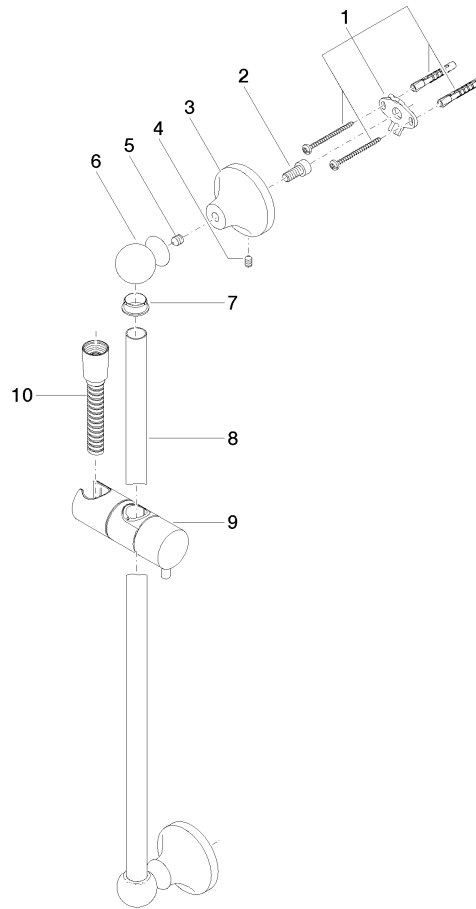

ST 050 200 1360

- barre de douche avec curseur
- diamètre de tube 18 mm
- rosace Ø 60 mm
- entraxe 850 mm
- flexible de douche métallique 1750 mm avec protection anti-torsion intégrée
- raccord de flexible de douche 1/2"
- COMPACT RAIN, débit max. 9 l/min (à 3 bar)
- pomme de douche Ø 64 mm
- Ce produit contribue au respect des exigences des systèmes d'évaluation des bâtiments écologiques, par exemple LEED®, BREEAM®, DGNB

	<b>MADISON Douchette à main - Dark Platinum brossé</b> •pomme de douche Ø 95 mm •Douchette à main voir page {PAGE} •3 jets réglables : COMPACT RAIN, COMPACT SOFT FLOW, COMPACT AQUAPRESSURE FLOW, débit max. l/min (à 3 bar)	28 002 978-99
--	--	---------------

**Accessoires requis**

	<b>MADISON Douchette à main FlowReduce - Dark Platinum brossé</b> •pomme de douche Ø 95 mm •Douchette à main voir page {PAGE} •3 jets réglables : COMPACT RAIN, COMPACT SOFT FLOW, COMPACT AQUAPRESSURE FLOW, débit max. l/min (à 3 bar)	28 002 978-99 0010
--	---	--------------------

ST 050 200 1360

Certificats

WRAS\_2009048. IAPMO\_4976 (2).

Liste des pièces de rechange

N°	Article Numéro	Désignation	Fréquence de montage	Délai de livraison
1	90 17 20 708 00 90	set de fixation	2	2
2	09 30 30 048 90	vis	2	2
3	09 17 20 016-99	patte de fixation	2	30
4	09 31 11 144 90	tige	2	2
5	09 31 11 002 90	tige	2	2
6	09 21 40 020-99	raccord	2	30
7	09 18 40 009 90	douille	2	2
8	08 28 22 596-99	tuyau	1	30
9	12 580 970-99	Coulisse - Dark Platinum brossé	1	30
10	28 204 970-99	Flexible métallique de douche 1/2" x 1/2" x 1750 mm - Dark Platinum brossé	1	2