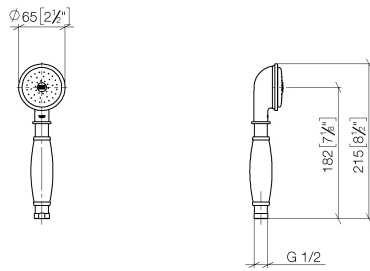

ST 050 200 1360

- barre de douche avec curseur
- diamètre de tube 18 mm
- rosace Ø 60 mm
- entraxe 850 mm
- flexible de douche métallique 1750 mm avec protection anti-torsion intégrée
- raccord de flexible de douche 1/2"
- COMPACT RAIN, débit max. 9 l/min (à 3 bar)
- pomme de douche Ø 64 mm
- Ce produit contribue au respect des exigences des systèmes d'évaluation des bâtiments écologiques, par exemple LEED®, BREEAM®, DGNB

**Composants individuels de ce set**

Ce set requiert les composants suivants

1x 28 002 970-99

1x 26 413 360-99

ST 050 200 1360

- COMPACT RAIN, débit max. 9 l/min (à 3 bar)
- Fonction à partir de: 6 l/min
- pomme de douche Ø 64 mm
- raccord 1/2"

ST 050 200 1360

mm [inches]

**Diagramme de débit**

**Certificats**

LGA\_8492.

WRAS\_240502026.

ST 050 200 1360

Les pièces pour les autres finitions peuvent être trouvées ici : [Chrome](#)

ST 050 200 1360

- barre de douche avec curseur
- diamètre de tube 18 mm
- rosace Ø 60 mm
- entraxe 850 mm
- flexible de douche métallique 1750 mm avec protection anti-torsion intégrée
- raccord de flexible de douche 1/2"