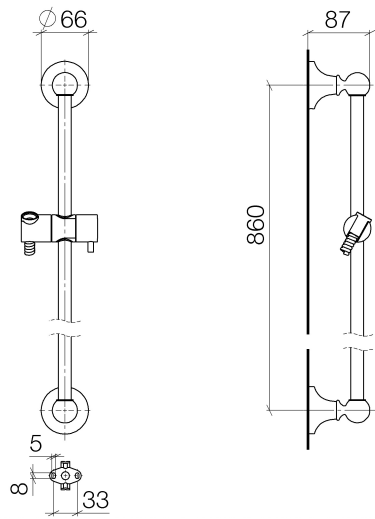

ST 050 200 1360

- barre de douche avec curseur
- diamètre de tube 18 mm
- rosace Ø 60 mm
- entraxe 850 mm
- flexible de douche métallique 1750 mm avec protection anti-torsion intégrée
- raccord de flexible de douche 1/2"
- COMPACT RAIN, débit max. 9 l/min (à 3 bar)
- pomme de douche Ø 64 mm
- Ce produit contribue au respect des exigences des systèmes d'évaluation des bâtiments écologiques, par exemple LEED®, BREEAM®, DGNB

ST 050 200 1360

- barre de douche avec curseur
- diamètre de tube 18 mm
- rosace Ø 60 mm
- entraxe 850 mm
- flexible de douche métallique 1750 mm avec protection anti-torsion intégrée
- raccord de flexible de douche 1/2"

	<b>MADISON Douchette à main - Dark Platinum brossé</b> •pomme de douche Ø 95 mm •Douchette à main voir page {PAGE} •3 jets réglables : COMPACT RAIN, COMPACT SOFT FLOW, COMPACT AQUAPRESSURE FLOW, débit max. l/min (à 3 bar)	28 002 978-99
--	--	---------------

ST 050 200 1360

Certificats

WRAS\_2009048. IAPMO\_4976 (2).

Liste des pièces de rechange

N°	Article Numéro	Désignation	Fréquence de montage	Délai de livraison
1	90 17 20 708 00 90	set de fixation	2	2
2	09 30 30 048 90	vis	2	2
3	09 17 20 016-99	patte de fixation	2	30
4	09 31 11 144 90	tige	2	2
5	09 31 11 002 90	tige	2	2
6	09 21 40 020-99	raccord	2	30
7	09 18 40 009 90	douille	2	2
8	08 28 22 596-99	tuyau	1	30
9	12 580 970-99	Coulisse - Dark Platinum brossé	1	30
10	28 204 970-99	Flexible métallique de douche 1/2" x 1/2" x 1750 mm - Dark Platinum brossé	1	2