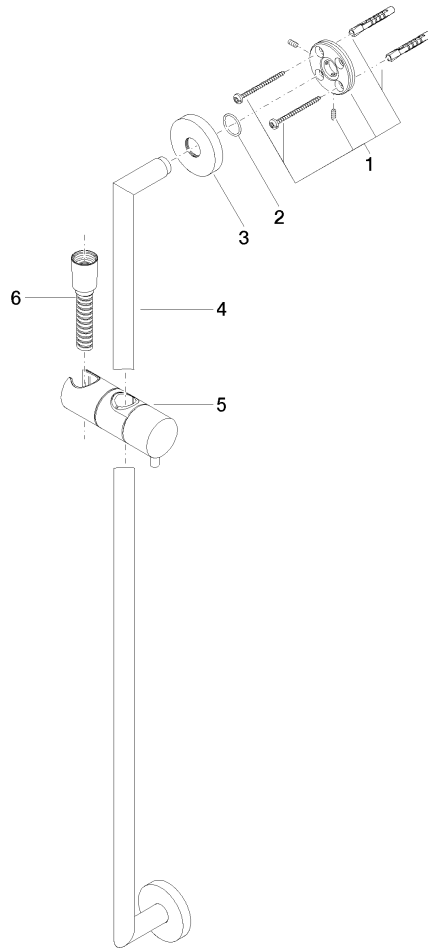

ST 050 201 5660

S'adapte aux gammes suivantes : TARA, META

- barre de douche avec curseur
- diamètre de tube 18 mm
- rosace Ø 55 mm
- entraxe 800 mm
- flexible de douche métallique 1750 mm avec protection anti-torsion intégrée
- raccord de flexible de douche 3/8"
- 3 ou 5 jets réglables : COMPACT RAIN, COMPACT SOFT FLOW, COMPACT AQUAPRESSURE FLOW, débit max. 15 l/min (à 3 bar)
- Fonction à partir de: 7 l/min
- pomme de douche Ø 100 mm

Composants individuels de ce set

Ce set requiert les composants suivants

1x 26 413 625-08

1x 28 018 979-08

ST 050 201 5660

S'adapte aux gammes suivantes : TARA, META

- barre de douche avec curseur
- diamètre de tube 18 mm
- rosace Ø 55 mm
- entraxe 800 mm
- flexible de douche métallique 1750 mm avec protection anti-torsion intégrée
- raccord de flexible de douche 3/8"

Accessoires requis

	<b>Douchette à main - Platine</b>	28 018 979-08
--	-----------------------------------	---------------

ST 050 201 5660

mm [inches]

Certificats

WRAS\_2009048. ACS\_20 ACC LY 738. IAPMO\_4976 (4).

ST 050 201 5660

Les pièces pour les  
autres finitions  
peuvent être  
trouvées ici : Chrome

Liste des pièces de rechange

N°	Article Numéro	Désignation	Fréquence de montage	Délai de livraison
1	05 17 62 500 00 90	set de fixation	2	2
2	90 14 10 032 00 90	joint	2	2
3	08 27 62 500-08	rosace	2	40
4	05 28 22 590 01-08	barre	1	40
5	12 580 970-08	Coulisse - Platine	1	40
6	28 322 970-08	Flexible métallique de douche 1/2" x 3/8" x 1750 mm - Platine	1	40