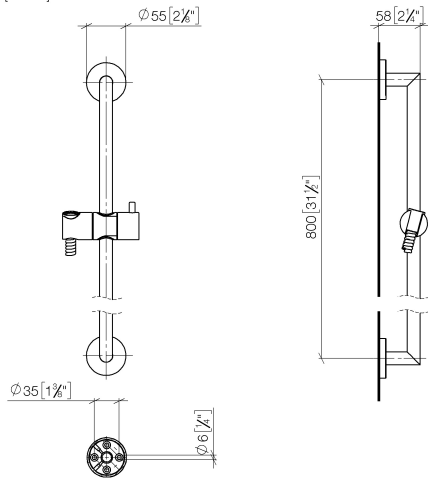

ST 050 201 5660

S'adapte aux gammes suivantes : TARA, META

- barre de douche avec curseur
- diamètre de tube 18 mm
- rosace Ø 55 mm
- entraxe 800 mm
- flexible de douche métallique 1750 mm avec protection anti-torsion intégrée
- raccord de flexible de douche 3/8"
- 3 ou 5 jets réglables : COMPACT RAIN, COMPACT SOFT FLOW, COMPACT AQUAPRESSURE FLOW, débit max. 15 l/min (à 3 bar)
- Fonction à partir de: 7 l/min
- pomme de douche Ø 100 mm

Composants individuels de ce set

Ce set requiert les composants suivants

1x 26 413 625-08

1x 28 018 979-08

ST 050 201 5660

S'adapte aux gammes suivantes : TARA, META

- barre de douche avec curseur
- diamètre de tube 18 mm
- rosace Ø 55 mm
- entraxe 800 mm
- flexible de douche métallique 1750 mm avec protection anti-torsion intégrée
- raccord de flexible de douche 3/8"

Accessoires requis

	<b>Douchette à main - Platine</b>	28 018 979-08
--	-----------------------------------	---------------

ST 050 201 5660

mm [inches]

Certificats

WRAS\_2009048. ACS\_20 ACC LY 738. IAPMO\_4976 (4).

ST 050 201 5660

Les pièces pour les  
autres finitions  
peuvent être  
trouvées ici : Chrome

Liste des pièces de rechange

N°	Article Numéro	Désignation	Fréquence de montage	Délai de livraison
1	05 17 62 500 00 90	set de fixation	2	2
2	90 14 10 032 00 90	joint	2	2
3	08 27 62 500-08	rosace	2	40
4	05 28 22 590 01-08	barre	1	40
5	12 580 970-08	Coulisse - Platine	1	40
6	28 322 970-08	Flexible métallique de douche 1/2" x 3/8" x 1750 mm - Platine	1	40