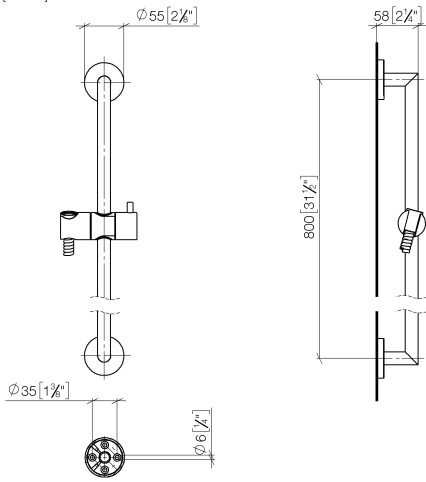

ST 050 201 5660

S'adapte aux gammes suivantes : TARA, META

- barre de douche avec curseur
- diamètre de tube 18 mm
- rosace Ø 55 mm
- entraxe 800 mm
- flexible de douche métallique 1750 mm avec protection anti-torsion intégrée
- raccord de flexible de douche 3/8"
- 3 ou 5 jets réglables : COMPACT RAIN, COMPACT SOFT FLOW, COMPACT AQUAPRESSURE FLOW, débit max. 15 l/min (à 3 bar)
- Fonction à partir de: 7 l/min
- pomme de douche Ø 100 mm

S'adapte aux gammes suivantes : TARA,
META

- barre de douche avec curseur
- diamètre de tube 18 mm
- rosace Ø 55 mm
- entraxe 800 mm
- flexible de douche métallique 1750 mm avec protection anti-torsion intégrée
- raccord de flexible de douche 3/8"

ST 050 201 5660

mm [inches]

ST 050 201 5660

Les pièces pour les autres finitions peuvent être trouvées ici : [Chrome](#)

- 3 ou 5 jets réglables : COMPACT RAIN, COMPACT SOFT FLOW, COMPACT AQUAPRESSURE FLOW, débit max. 15 l/min (à 3 bar)
- avec système anti-calcaire
- pomme de douche Ø 100 mm
- raccord 1/2"
- Fonction à partir de: 7 l/min