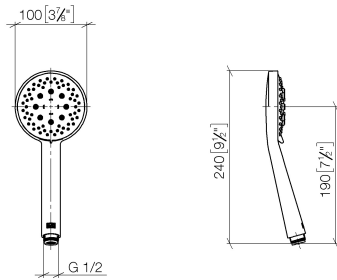

ST 050 201 5660

S'adapte aux gammes suivantes : TARA, META

- barre de douche avec curseur
- diamètre de tube 18 mm
- rosace Ø 55 mm
- entraxe 800 mm
- flexible de douche métallique 1750 mm avec protection anti-torsion intégrée
- raccord de flexible de douche 3/8"
- 3 ou 5 jets réglables : COMPACT RAIN, COMPACT SOFT FLOW, COMPACT AQUAPRESSURE FLOW, débit max. 15 l/min (à 3 bar)
- Fonction à partir de: 7 l/min
- pomme de douche Ø 100 mm

S'adapte aux gammes suivantes : TARA,
META

- barre de douche avec curseur
- diamètre de tube 18 mm
- rosace Ø 55 mm
- entraxe 800 mm
- flexible de douche métallique 1750 mm avec protection anti-torsion intégrée
- raccord de flexible de douche 3/8"

Garniture de douche - Dark Chrome

TARA

ST 050 201 5660

ST 050 201 5660

	Or clair	28 018 979-26
	Or clair brossé	28 018 979-27 0010
	Or clair brossé	28 018 979-27
	Laiton brossé (Or 23cts)	28 018 979-28
	Laiton brossé (Or 23cts)	28 018 979-28 0010
	Noir mat	28 018 979-33
	Noir mat	28 018 979-33 0010
	Bronze brossé	28 018 979-42 0010
	Bronze brossé	28 018 979-42
	Champagne brossé (Or 22cts)	28 018 979-46
	Champagne brossé (Or 22cts)	28 018 979-46 0010
	Champagne (Or 22cts)	28 018 979-47
	Champagne (Or 22cts)	28 018 979-47 0010
	Chrome brossé	28 018 979-93
	Chrome brossé	28 018 979-93 0010
	Dark Platinum brossé	28 018 979-99
	Dark Platinum brossé	28 018 979-99 0010

ST 050 201 5660

mm [inches]

Diagramme de débit

Certificats

LGA_29984.

DVGW_DW-
6517DN0129.

WRAS_2210003.

ST 050 201 5660