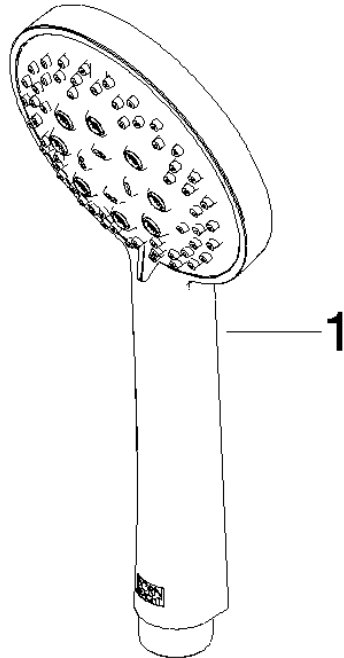

ST 050 201 5660

Les pièces pour les
autres finitions
peuvent être
trouvées ici : Chrome

Liste des pièces de rechange

N°	Article Numéro	Désignation	Fréquence de montage	Délai de livraison
1	09 23 01 039 90	tamis	1	2