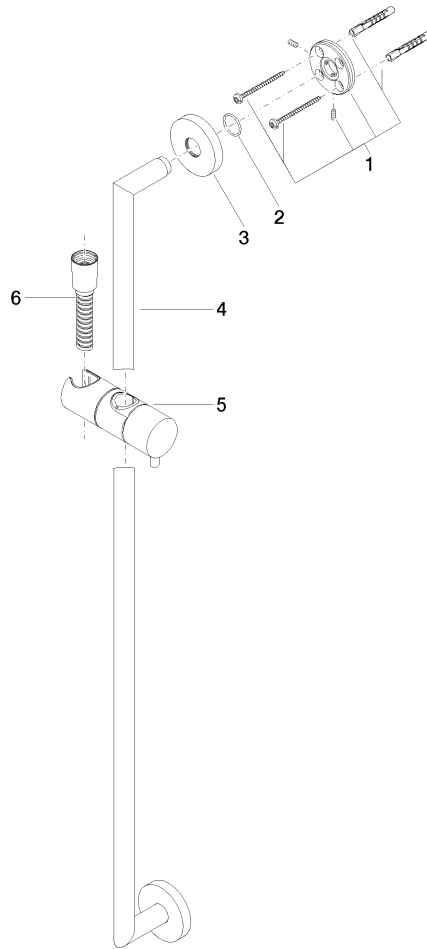

ST 050 201 5660

S'adapte aux gammes suivantes : TARA, META

- barre de douche avec curseur
- diamètre de tube 18 mm
- rosace Ø 55 mm
- entraxe 800 mm
- flexible de douche métallique 1750 mm avec protection anti-torsion intégrée
- raccord de flexible de douche 3/8"
- 3 ou 5 jets réglables : COMPACT RAIN, COMPACT SOFT FLOW, COMPACT AQUAPRESSURE FLOW, débit max. 15 l/min (à 3 bar)
- Fonction à partir de: 7 l/min
- pomme de douche Ø 100 mm

Composants individuels de ce set

Ce set requiert les composants suivants

1x 26 413 625-19

1x 28 018 979-19

Garniture de douche - Dark Chrome

TARA

ST 050 201 5660

ST 050 201 5660

S'adapte aux gammes suivantes : TARA,
META

- barre de douche avec curseur
- diamètre de tube 18 mm
- rosace Ø 55 mm
- entraxe 800 mm
- flexible de douche métallique 1750 mm avec protection anti-torsion intégrée
- raccord de flexible de douche 3/8"

ST 050 201 5660

mm [inches]

ST 050 201 5660

Les pièces pour les autres finitions peuvent être trouvées ici : [Chrome](#)

- 3 ou 5 jets réglables : COMPACT RAIN, COMPACT SOFT FLOW, COMPACT AQUAPRESSURE FLOW, débit max. 15 l/min (à 3 bar)
- avec système anti-calcaire
- pomme de douche Ø 100 mm
- raccord 1/2"
- Fonction à partir de: 7 l/min