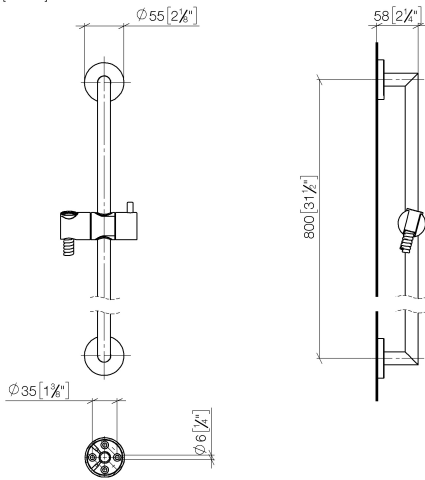

ST 050 201 5660

S'adapte aux gammes suivantes : TARA, META

- barre de douche avec curseur
- diamètre de tube 18 mm
- rosace Ø 55 mm
- entraxe 800 mm
- flexible de douche métallique 1750 mm avec protection anti-torsion intégrée
- raccord de flexible de douche 3/8"
- 3 ou 5 jets réglables : COMPACT RAIN, COMPACT SOFT FLOW, COMPACT AQUAPRESSURE FLOW, débit max. 15 l/min (à 3 bar)
- Fonction à partir de: 7 l/min
- pomme de douche Ø 100 mm

Composants individuels de ce set

Ce set requiert les composants suivants

1x 26 413 625-26

1x 28 018 979-26

ST 050 201 5660

S'adapte aux gammes suivantes : TARA, META

- barre de douche avec curseur
- diamètre de tube 18 mm
- rosace Ø 55 mm
- entraxe 800 mm
- flexible de douche métallique 1750 mm avec protection anti-torsion intégrée
- raccord de flexible de douche 3/8"

Accessoires requis

	Coude mural à encastrer - ●profondeur de montage mini. 90 mm ●profondeur de montage max. 163 mm	35 085 970 90
---	--	---------------

Accessoires requis

	Coude mural - Or clair	28 450 625-26
---	-------------------------------	---------------

ST 050 201 5660

mm [inches]

Liste des pièces de rechange

N°	Article Numéro	Désignation	Fréquence de montage	Délai de livraison
1	05 17 62 500 00 90	set de fixation	2	2
2	90 14 10 032 00 90	joint	2	2
3	08 27 62 500-26	rosace	2	60
4	05 28 22 590 01-26	barre	1	60
5	12 580 970-26	Coulisse - Or clair	1	30
6	28 322 970-26	Flexible métallique de douche 1/2" x 3/8" x 1750 mm - Or clair	1	30