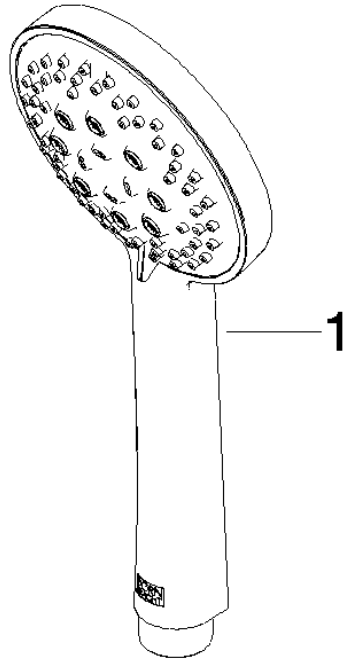

ST 050 201 5660

mm [inches]

Liste des pièces de rechange

N°	Article Numéro	Désignation	Fréquence de montage	Délai de livraison
1	05 17 62 500 00 90	set de fixation	2	2
2	90 14 10 032 00 90	joint	2	2
3	08 27 62 500-26	rosace	2	60
4	05 28 22 590 01-26	barre	1	60
5	12 580 970-26	Coulisse - Or clair	1	30
6	28 322 970-26	Flexible métallique de douche 1/2" x 3/8" x 1750 mm - Or clair	1	30

Avec sécurité anti-retour.

S'adapte aux gammes suivantes : IMO, LULU, MADISON, MEM, TARA, CL.1, LISSÉ, VAIA, META, CYO

	Or clair	28 018 979-26
	Chrome	28 018 979-00
	Chrome	28 018 979-00 0010
	Platine brossé	28 018 979-06
	Platine brossé	28 018 979-06 0010
	Platine	28 018 979-08
	Platine	28 018 979-08 0010
	Dark Brass matt	28 018 979-16 0010
	Dark Bronze matt	28 018 979-17 0010
	Dark Chrome	28 018 979-19
	Dark Chrome	28 018 979-19 0010
	Or clair	28 018 979-26 0010
	Or clair brossé	28 018 979-27 0010
	Or clair brossé	28 018 979-27
	Laiton brossé (Or 23cts)	28 018 979-28
	Laiton brossé (Or 23cts)	28 018 979-28 0010
	Noir mat	28 018 979-33
	Noir mat	28 018 979-33 0010
	Bronze brossé	28 018 979-42 0010
	Bronze brossé	28 018 979-42
	Champagne brossé (Or 22cts)	28 018 979-46
	Champagne brossé (Or 22cts)	28 018 979-46 0010
	Champagne (Or 22cts)	28 018 979-47
	Champagne (Or 22cts)	28 018 979-47 0010
	Chrome brossé	28 018 979-93
	Chrome brossé	28 018 979-93 0010
	Dark Platinum brossé	28 018 979-99
	Dark Platinum brossé	28 018 979-99 0010

ST 050 201 5660

mm [inches]

Diagramme de débit

Certificats

LGA_29984.

WRAS_2210003.

ST 050 201 5660

Les pièces pour les
autres finitions
peuvent être
trouvées ici : Chrome