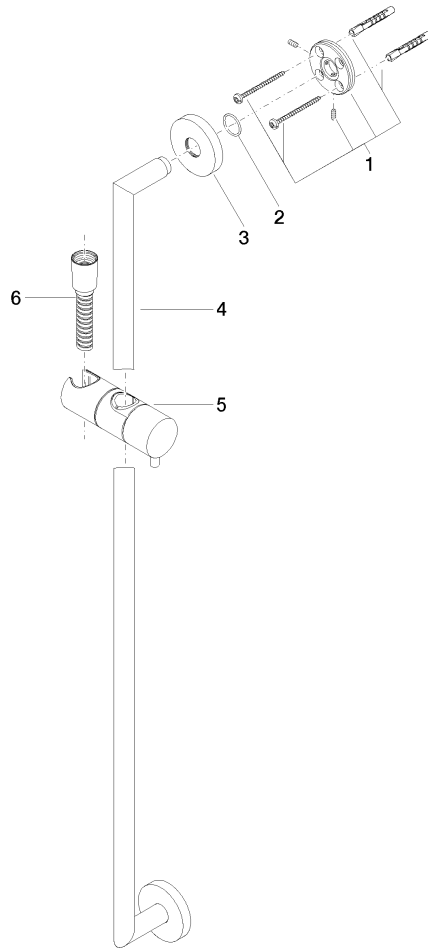

ST 050 201 5660

S'adapte aux gammes suivantes : TARA, META

- barre de douche avec curseur
- diamètre de tube 18 mm
- rosace Ø 55 mm
- entraxe 800 mm
- flexible de douche métallique 1750 mm avec protection anti-torsion intégrée
- raccord de flexible de douche 3/8"
- 3 ou 5 jets réglables : COMPACT RAIN, COMPACT SOFT FLOW, COMPACT AQUAPRESSURE FLOW, débit max. 15 l/min (à 3 bar)
- Fonction à partir de: 7 l/min
- pomme de douche Ø 100 mm

Composants individuels de ce set

Ce set requiert les composants suivants

1x 26 413 625-27

1x 28 018 979-27

ST 050 201 5660

S'adapte aux gammes suivantes : TARA, META

- barre de douche avec curseur
- diamètre de tube 18 mm
- rosace Ø 55 mm
- entraxe 800 mm
- flexible de douche métallique 1750 mm avec protection anti-torsion intégrée
- raccord de flexible de douche 3/8"

	Coulisse - Or clair brossé	12 580 970-27
--	-----------------------------------	---------------

Accessoires requis

	Coude mural - Or clair brossé	28 450 625-27
--	--------------------------------------	---------------

Accessoires requis

	Douchette à main FlowReduce - Or clair brossé	28 018 979-27 0010
--	--	-----------------------

ST 050 201 5660

mm [inches]

Liste des pièces de rechange

N°	Article Numéro	Désignation	Fréquence de montage	Délai de livraison
1	05 17 62 500 00 90	set de fixation	2	2
2	90 14 10 032 00 90	joint	2	2
3	08 27 62 500-27	rosace	2	60
4	05 28 22 590 01-27	barre	1	60
5	12 580 970-27	Coulisse - Or clair brossé	1	30
6	28 322 970-27	Flexible métallique de douche 1/2" x 3/8" x 1750 mm - Or clair brossé	1	30