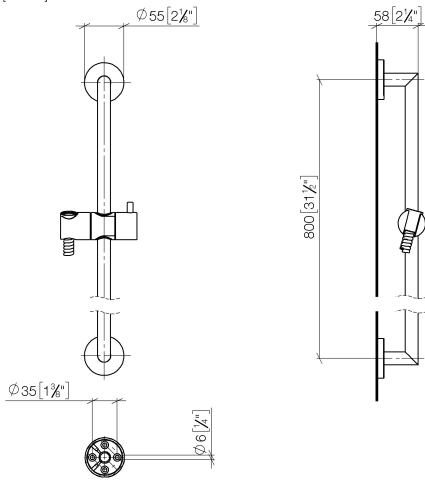

ST 050 201 5660

S'adapte aux gammes suivantes : TARA, META

- barre de douche avec curseur
- diamètre de tube 18 mm
- rosace Ø 55 mm
- entraxe 800 mm
- flexible de douche métallique 1750 mm avec protection anti-torsion intégrée
- raccord de flexible de douche 3/8"
- 3 ou 5 jets réglables : COMPACT RAIN, COMPACT SOFT FLOW, COMPACT AQUAPRESSURE FLOW, débit max. 15 l/min (à 3 bar)
- Fonction à partir de: 7 l/min
- pomme de douche Ø 100 mm

Composants individuels de ce set

Ce set requiert les composants suivants

1x 26 413 625-27

1x 28 018 979-27

ST 050 201 5660

S'adapte aux gammes suivantes : TARA, META

- barre de douche avec curseur
- diamètre de tube 18 mm
- rosace Ø 55 mm
- entraxe 800 mm
- flexible de douche métallique 1750 mm avec protection anti-torsion intégrée
- raccord de flexible de douche 3/8"

Accessoires requis

	Coude mural à encastrer - <ul style="list-style-type: none"> •profondeur de montage mini. 90 mm •profondeur de montage max. 163 mm 	35 085 970 90
--	--	---------------

Accessoires requis

Accessoires requis

	Douchette à main FlowReduce - Or clair brossé	28 018 979-27 0010
--	--	-----------------------

ST 050 201 5660

mm [inches]

Liste des pièces de rechange

N°	Article Numéro	Désignation	Fréquence de montage	Délai de livraison
1	05 17 62 500 00 90	set de fixation	2	2
2	90 14 10 032 00 90	joint	2	2
3	08 27 62 500-27	rosace	2	60
4	05 28 22 590 01-27	barre	1	60
5	12 580 970-27	Coulisse - Or clair brossé	1	30
6	28 322 970-27	Flexible métallique de douche 1/2" x 3/8" x 1750 mm - Or clair brossé	1	30