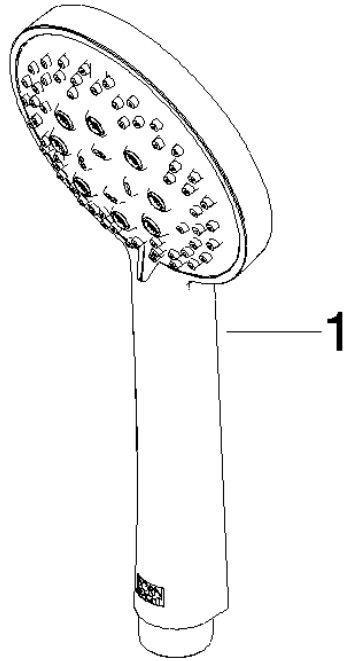

Accessoires requis

	Douchette à main FlowReduce - Or clair brossé	28 018 979-27 0010
--	--	-----------------------

ST 050 201 5660

mm [inches]

Liste des pièces de rechange

N°	Article Numéro	Désignation	Fréquence de montage	Délai de livraison
1	05 17 62 500 00 90	set de fixation	2	2
2	90 14 10 032 00 90	joint	2	2
3	08 27 62 500-27	rosace	2	60
4	05 28 22 590 01-27	barre	1	60
5	12 580 970-27	Coulisse - Or clair brossé	1	30
6	28 322 970-27	Flexible métallique de douche 1/2" x 3/8" x 1750 mm - Or clair brossé	1	30

Avec sécurité anti-retour.

S'adapte aux gammes suivantes : IMO, LULU, MADISON, MEM, TARA, CL.1, LISSÉ, VAIA, META, CYO

	Or clair brossé	28 018 979-27
	Chrome	28 018 979-00
	Chrome	28 018 979-00 0010
	Platine brossé	28 018 979-06
	Platine brossé	28 018 979-06 0010
	Platine	28 018 979-08
	Platine	28 018 979-08 0010
	Dark Brass matt	28 018 979-16 0010
	Dark Bronze matt	28 018 979-17 0010
	Dark Chrome	28 018 979-19
	Dark Chrome	28 018 979-19 0010
	Or clair	28 018 979-26 0010
	Or clair	28 018 979-26
	Or clair brossé	28 018 979-27 0010
	Laiton brossé (Or 23cts)	28 018 979-28
	Laiton brossé (Or 23cts)	28 018 979-28 0010
	Noir mat	28 018 979-33
	Noir mat	28 018 979-33 0010
	Bronze brossé	28 018 979-42 0010
	Bronze brossé	28 018 979-42
	Champagne brossé (Or 22cts)	28 018 979-46
	Champagne brossé (Or 22cts)	28 018 979-46 0010
	Champagne (Or 22cts)	28 018 979-47
	Champagne (Or 22cts)	28 018 979-47 0010
	Chrome brossé	28 018 979-93
	Chrome brossé	28 018 979-93 0010
	Dark Platinum brossé	28 018 979-99
	Dark Platinum brossé	28 018 979-99 0010

ST 050 201 5660

mm [inches]

Diagramme de débit

Certificats

LGA_29984.

WRAS_2210003.

ST 050 201 5660

Les pièces pour les
autres finitions
peuvent être
trouvées ici : Chrome