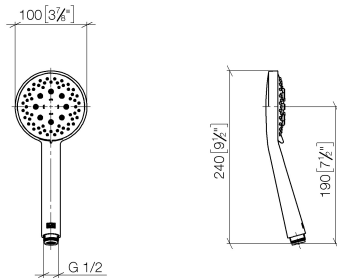

Accessoires requis

	Douchette à main FlowReduce - Or clair brossé	28 018 979-27 0010
--	--	-----------------------

ST 050 201 5660

mm [inches]

Liste des pièces de rechange

N°	Article Numéro	Désignation	Fréquence de montage	Délai de livraison
1	05 17 62 500 00 90	set de fixation	2	2
2	90 14 10 032 00 90	joint	2	2
3	08 27 62 500-27	rosace	2	60
4	05 28 22 590 01-27	barre	1	60
5	12 580 970-27	Coulisse - Or clair brossé	1	30
6	28 322 970-27	Flexible métallique de douche 1/2" x 3/8" x 1750 mm - Or clair brossé	1	30

Avec sécurité anti-retour.

S'adapte aux gammes suivantes : IMO, LULU, MADISON, MEM, TARA, CL.1, LISSÉ, VAIA, META, CYO

	Or clair brossé	28 018 979-27
	Chrome	28 018 979-00
	Chrome	28 018 979-00 0010
	Platine brossé	28 018 979-06
	Platine brossé	28 018 979-06 0010
	Platine	28 018 979-08
	Platine	28 018 979-08 0010
	Dark Brass matt	28 018 979-16 0010
	Dark Bronze matt	28 018 979-17 0010
	Dark Chrome	28 018 979-19
	Dark Chrome	28 018 979-19 0010
	Or clair	28 018 979-26 0010
	Or clair	28 018 979-26
	Or clair brossé	28 018 979-27 0010
	Laiton brossé (Or 23cts)	28 018 979-28
	Laiton brossé (Or 23cts)	28 018 979-28 0010
	Noir mat	28 018 979-33
	Noir mat	28 018 979-33 0010
	Bronze brossé	28 018 979-42 0010
	Bronze brossé	28 018 979-42
	Champagne brossé (Or 22cts)	28 018 979-46
	Champagne brossé (Or 22cts)	28 018 979-46 0010
	Champagne (Or 22cts)	28 018 979-47
	Champagne (Or 22cts)	28 018 979-47 0010
	Chrome brossé	28 018 979-93
	Chrome brossé	28 018 979-93 0010
	Dark Platinum brossé	28 018 979-99
	Dark Platinum brossé	28 018 979-99 0010

ST 050 201 5660

mm [inches]

Diagramme de débit

Certificats

LGA_29984.

WRAS_2210003.

ST 050 201 5660

Les pièces pour les
autres finitions
peuvent être
trouvées ici : Chrome