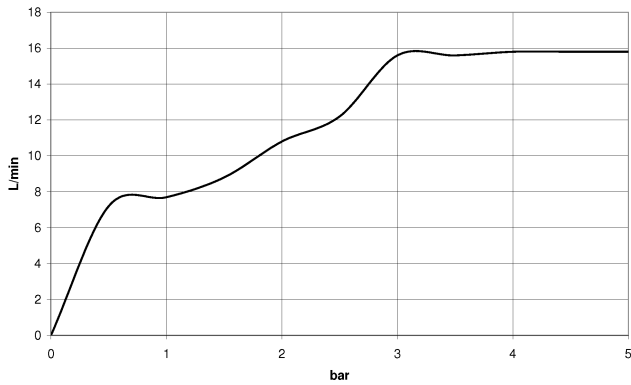

ST 050 201 5660

mm [inches]

Diagramme de débit

Certificats

LGA_29984.

WRAS_2210003.

ST 050 201 5660

Les pièces pour les
autres finitions
peuvent être
trouvées ici : Chrome