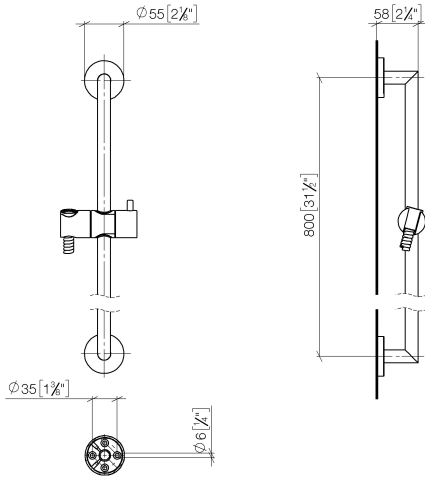

ST 050 201 5660

S'adapte aux gammes suivantes : TARA, META

- barre de douche avec curseur
- diamètre de tube 18 mm
- rosace Ø 55 mm
- entraxe 800 mm
- flexible de douche métallique 1750 mm avec protection anti-torsion intégrée
- raccord de flexible de douche 3/8"
- 3 ou 5 jets réglables : COMPACT RAIN, COMPACT SOFT FLOW, COMPACT AQUAPRESSURE FLOW, débit max. 15 l/min (à 3 bar)
- Fonction à partir de: 7 l/min
- pomme de douche Ø 100 mm

S'adapte aux gammes suivantes : TARA, META

- barre de douche avec curseur
- diamètre de tube 18 mm
- rosace Ø 55 mm
- entraxe 800 mm
- flexible de douche métallique 1750 mm avec protection anti-torsion intégrée
- raccord de flexible de douche 3/8"

Accessoires recommandés

Coude mural à encastrer - 35 085 970 90
 ● profondeur de montage max. 163 mm
 ● profondeur de montage mini. 90 mm

Accessoires requis

Douchette à main - Laiton brossé (Or 23cts) 28 018 979-28

Accessoires requis

Douchette à main FlowReduce - Laiton brossé (Or 23cts) 28 016 979-28 0010

ST 050 201 5660

mm [inches]

Certificats

WRAS_2009048. ACS_20 ACC LY 738.

Liste des pièces de rechange

N°	Article Numéro	Désignation	Fréquence de montage	Délai de livraison
1	05 17 62 500 00 90	set de fixation	2	2
2	90 14 10 032 00 90	joint	2	2
3	08 27 62 500-28	rosace	2	20
4	05 28 22 590 01-28	barre	1	20
5	12 580 970-28	Coulisse - Laiton brossé (Or 23cts)	1	20
6	28 322 970-28	Flexible métallique de douche 1/2" x 3/8" x 1750 mm - Laiton brossé (Or 23cts)	1	20