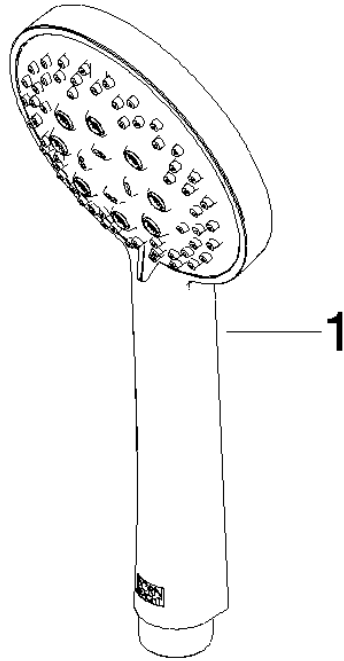

S'adapte aux gammes suivantes : TARA, META

- barre de douche avec curseur
- diamètre de tube 18 mm
- rosace Ø 55 mm
- entraxe 800 mm
- flexible de douche métallique 1750 mm avec protection anti-torsion intégrée
- raccord de flexible de douche 3/8"

Accessoires requis

Douchette à main FlowReduce - Laiton brossé (Or 23cts) 28 016 979-28 0010

ST 050 201 5660

mm [inches]

Certificats

WRAS_2009048. ACS_20 ACC LY 738.

Liste des pièces de rechange

N°	Article Numéro	Désignation	Fréquence de montage	Délai de livraison
1	05 17 62 500 00 90	set de fixation	2	2
2	90 14 10 032 00 90	joint	2	2
3	08 27 62 500-28	rosace	2	20
4	05 28 22 590 01-28	barre	1	20
5	12 580 970-28	Coulisse - Laiton brossé (Or 23cts)	1	20
6	28 322 970-28	Flexible métallique de douche 1/2" x 3/8" x 1750 mm - Laiton brossé (Or 23cts)	1	20

Garniture de douche - Laiton brossé (Or 23cts)

TARA

ST 050 201 5660

Garniture de douche - Laiton brossé (Or 23cts)

TARA

ST 050 201 5660

ST 050 201 5660

mm [inches]

Diagramme de débit

Certificats

LGA_29984.

DVGW_DW-
6517DN0129.

WRAS_2210003.

ST 050 201 5660

Les pièces pour les
autres finitions
peuvent être
trouvées ici : Chrome

Liste des pièces de rechange