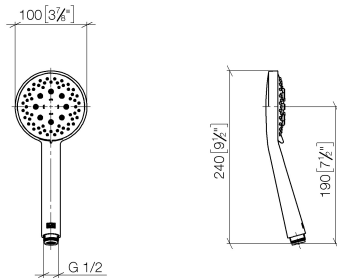

Accessoires recommandés

Coude mural à encastrer - 35 085 970 90
 • profondeur de montage max. 163 mm
 • profondeur de montage mini. 90 mm

Accessoires requis

Douchette à main - Noir mat 28 016 979-33

Accessoires requis

ST 050 201 5660

mm [inches]

Certificats

WRAS_2009048. ACS_20 ACC LY 738. IAPMO_4976 (4).

Liste des pièces de rechange

N°	Article Numéro	Désignation	Fréquence de montage	Délai de livraison
1	05 17 62 500 00 90	set de fixation	2	2
2	90 14 10 032 00 90	joint	2	2
3	08 27 62 500-33	rosace	2	30
4	05 28 22 590 01-33	barre	1	30
5	12 580 970-33	Coulisse - Noir mat	1	10
6	28 322 970-33	Flexible métallique de douche 1/2" x 3/8" x 1750 mm - Noir mat	1	2

Avec sécurité anti-retour.

S'adapte aux gammes suivantes : IMO, LULU, MADISON, MEM, TARA, CL.1, LISSÉ, VAIA, META, CYO

	Noir mat	28 018 979-33
	Chrome	28 018 979-00
	Chrome	28 018 979-00 0010
	Platine brossé	28 018 979-06
	Platine brossé	28 018 979-06 0010
	Platine	28 018 979-08
	Platine	28 018 979-08 0010
	Dark Brass matt	28 018 979-16 0010
	Dark Bronze matt	28 018 979-17 0010
	Dark Chrome	28 018 979-19
	Dark Chrome	28 018 979-19 0010
	Or clair	28 018 979-26 0010
	Or clair	28 018 979-26
	Or clair brossé	28 018 979-27 0010
	Or clair brossé	28 018 979-27
	Laiton brossé (Or 23cts)	28 018 979-28
	Laiton brossé (Or 23cts)	28 018 979-28 0010
	Noir mat	28 018 979-33 0010
	Bronze brossé	28 018 979-42 0010
	Bronze brossé	28 018 979-42
	Champagne brossé (Or 22cts)	28 018 979-46
	Champagne brossé (Or 22cts)	28 018 979-46 0010
	Champagne (Or 22cts)	28 018 979-47
	Champagne (Or 22cts)	28 018 979-47 0010
	Chrome brossé	28 018 979-93
	Chrome brossé	28 018 979-93 0010
	Dark Platinum brossé	28 018 979-99
	Dark Platinum brossé	28 018 979-99 0010

Garniture de douche - Noir mat

TARA

ST 050 201 5660

ST 050 201 5660

mm [inches]

Diagramme de débit

Certificats

LGA_29984.