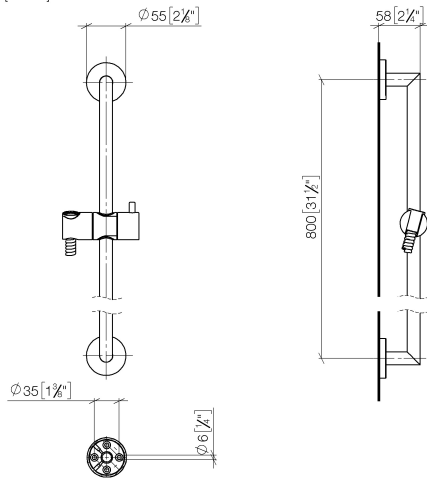

ST 050 201 5660

S'adapte aux gammes suivantes : TARA, META

- barre de douche avec curseur
- diamètre de tube 18 mm
- rosace Ø 55 mm
- entraxe 800 mm
- flexible de douche métallique 1750 mm avec protection anti-torsion intégrée
- raccord de flexible de douche 3/8"
- 3 ou 5 jets réglables : COMPACT RAIN, COMPACT SOFT FLOW, COMPACT AQUAPRESSURE FLOW, débit max. 15 l/min (à 3 bar)
- Fonction à partir de: 7 l/min
- pomme de douche Ø 100 mm

Composants individuels de ce set

Ce set requiert les composants suivants

1x 26 413 625-33

1x 28 018 979-33

ST 050 201 5660

S'adapte aux gammes suivantes : TARA, META

- barre de douche avec curseur
- diamètre de tube 18 mm
- rosace Ø 55 mm
- entraxe 800 mm
- flexible de douche métallique 1750 mm avec protection anti-torsion intégrée
- raccord de flexible de douche 3/8"

ST 050 201 5660

mm [inches]

Certificats

WRAS_2009048. ACS_20 ACC LY 738. IAPMO_4976 (4).

Liste des pièces de rechange

N°	Article Numéro	Désignation	Fréquence de montage	Délai de livraison
1	05 17 62 500 00 90	set de fixation	2	2
2	90 14 10 032 00 90	joint	2	2
3	08 27 62 500-33	rosace	2	30
4	05 28 22 590 01-33	barre	1	30
5	12 580 970-33	Coulisse - Noir mat	1	10
6	28 322 970-33	Flexible métallique de douche 1/2" x 3/8" x 1750 mm - Noir mat	1	2