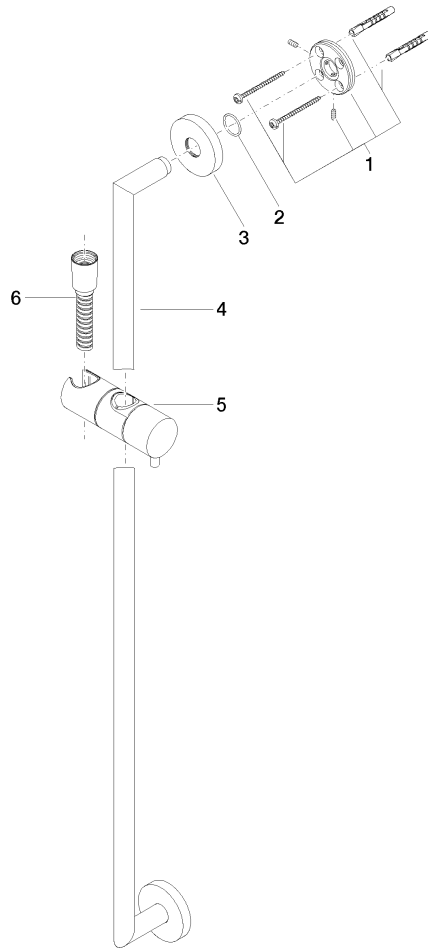

ST 050 201 5660

S'adapte aux gammes suivantes : TARA, META

- barre de douche avec curseur
- diamètre de tube 18 mm
- rosace Ø 55 mm
- entraxe 800 mm
- flexible de douche métallique 1750 mm avec protection anti-torsion intégrée
- raccord de flexible de douche 3/8"
- 3 ou 5 jets réglables : COMPACT RAIN, COMPACT SOFT FLOW, COMPACT AQUAPRESSURE FLOW, débit max. 15 l/min (à 3 bar)
- Fonction à partir de: 7 l/min
- pomme de douche Ø 100 mm

Composants individuels de ce set

Ce set requiert les composants suivants

1x 26 413 625-33

1x 28 018 979-33

ST 050 201 5660

S'adapte aux gammes suivantes : TARA, META

- barre de douche avec curseur
- diamètre de tube 18 mm
- rosace Ø 55 mm
- entraxe 800 mm
- flexible de douche métallique 1750 mm avec protection anti-torsion intégrée
- raccord de flexible de douche 3/8"

Accessoires recommandés

Coude mural à encastrer - 35 085 970 90
 • profondeur de montage max. 163 mm
 • profondeur de montage mini. 90 mm

Accessoires requis

Douchette à main - Noir mat 28 016 979-33

Accessoires requis

ST 050 201 5660

mm [inches]

Certificats

WRAS_2009048. ACS_20 ACC LY 738. IAPMO_4976 (4).

Liste des pièces de rechange

N°	Article Numéro	Désignation	Fréquence de montage	Délai de livraison
1	05 17 62 500 00 90	set de fixation	2	2
2	90 14 10 032 00 90	joint	2	2
3	08 27 62 500-33	rosace	2	30
4	05 28 22 590 01-33	barre	1	30
5	12 580 970-33	Coulisse - Noir mat	1	10
6	28 322 970-33	Flexible métallique de douche 1/2" x 3/8" x 1750 mm - Noir mat	1	2