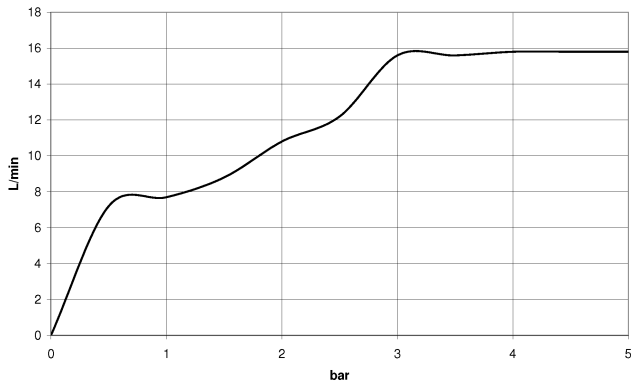

Garniture de douche - Noir mat

TARA

ST 050 201 5660

ST 050 201 5660

mm [inches]

Diagramme de débit

Certificats

LGA_29984.