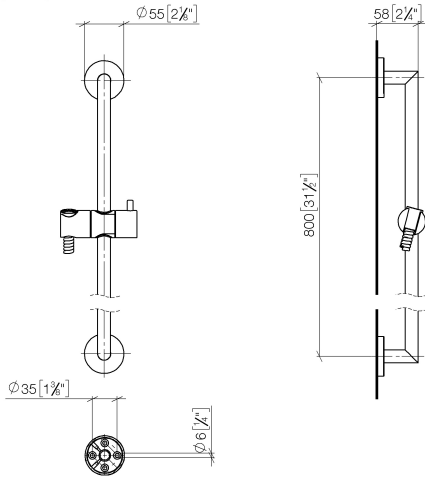

ST 050 201 5660

S'adapte aux gammes suivantes : TARA,  
META

- barre de douche avec curseur
- diamètre de tube 18 mm
- rosace Ø 55 mm
- entraxe 800 mm
- flexible de douche métallique 1750 mm avec protection anti-torsion intégrée
- raccord de flexible de douche 3/8"

## Garniture de douche - Champagne brossé (Or 22cts)

---

TARA

ST 050 201 5660

ST 050 201 5660

mm [inches]

ST 050 201 5660

Les pièces pour les autres finitions peuvent être trouvées ici : [Chrome](#)

### Liste des pièces de rechange

N°	Article Numéro	Désignation	Fréquence de montage	Délag de livraison
1	05 17 62 500 00 90	set de fixation	2	2
2	90 14 10 032 00 90	joint	2	2
3	08 27 62 500-46	rosace	2	30
4	05 28 22 590 01-46	barre	1	30
5	12 580 970-46	Coulisse - Champagne brossé (Or 22cts)	1	30
6	28 322 970-46	Flexible métallique de douche 1/2" x 3/8" x 1750 mm - Champagne brossé (Or 22cts)	1	30