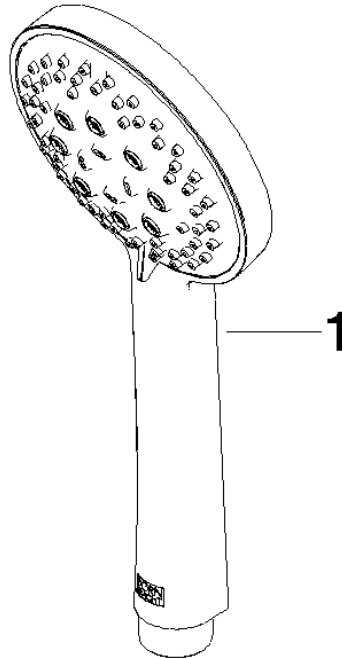

ST 050 201 5660

Les pièces pour les
autres finitions
peuvent être
trouvées ici : Chrome

Liste des pièces de rechange

N°	Article Numéro	Désignation	Fréquence de montage	Délai de livraison
1	09 23 01 039 90	tamis	1	2