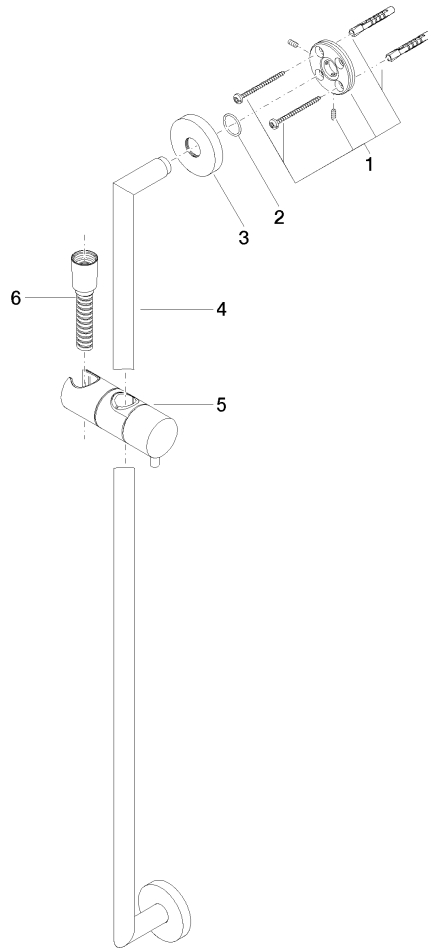

ST 050 201 5660

S'adapte aux gammes suivantes : TARA, META

- barre de douche avec curseur
- diamètre de tube 18 mm
- rosace Ø 55 mm
- entraxe 800 mm
- flexible de douche métallique 1750 mm avec protection anti-torsion intégrée
- raccord de flexible de douche 3/8"
- 3 ou 5 jets réglables : COMPACT RAIN, COMPACT SOFT FLOW, COMPACT AQUAPRESSURE FLOW, débit max. 15 l/min (à 3 bar)
- Fonction à partir de: 7 l/min
- pomme de douche Ø 100 mm

ST 050 201 5660

S'adapte aux gammes suivantes : TARA,  
META

- barre de douche avec curseur
- diamètre de tube 18 mm
- rosace Ø 55 mm
- entraxe 800 mm
- flexible de douche métallique 1750 mm avec protection anti-torsion intégrée
- raccord de flexible de douche 3/8"

## Garniture de douche - Champagne brossé (Or 22cts)

---

TARA

ST 050 201 5660

ST 050 201 5660

mm [inches]

ST 050 201 5660

Les pièces pour les autres finitions peuvent être trouvées ici : [Chrome](#)

### Liste des pièces de rechange

N°	Article Numéro	Désignation	Fréquence de montage	Délag de livraison
1	05 17 62 500 00 90	set de fixation	2	2
2	90 14 10 032 00 90	joint	2	2
3	08 27 62 500-46	rosace	2	30
4	05 28 22 590 01-46	barre	1	30
5	12 580 970-46	Coulisse - Champagne brossé (Or 22cts)	1	30
6	28 322 970-46	Flexible métallique de douche 1/2" x 3/8" x 1750 mm - Champagne brossé (Or 22cts)	1	30