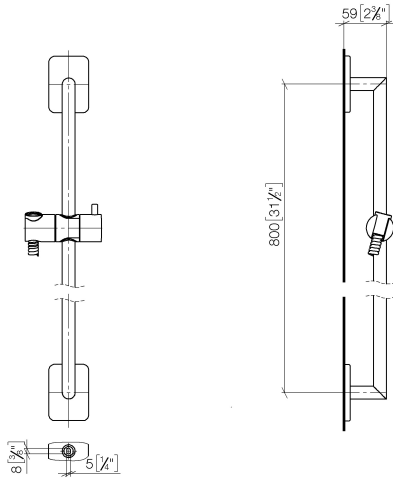

ST 050 201 7710

- barre de douche avec curseur
- rosace 78 x 55 mm
- entraxe 800 mm
- flexible de douche métallique 1750 mm avec protection anti-torsion intégrée
- raccord de flexible de douche 3/8"
- diamètre de tube 18 mm

**Accessoires requis**

	<b>Douchette à main - Chrome</b>	28 018 979-00
---	----------------------------------	---------------

ST 050 201 7710

mm [inches]

Certificats

WRAS\_2009048. ACS\_20 ACC LY 738. IAPMO\_4976 (2).

**Liste des pièces de rechange**

N°	Article Numéro	Désignation	Fréquence de montage	Délai de livraison
1	05 30 31 025 00 90	set de fixation	2	2
2	09 27 71 005-00	rosace	2	10
3	09 31 11 013 90	tige	2	2
4	05 28 22 590 01-00	barre	1	10
5	12 580 970-00	Coulisse - Chrome	1	10
6	28 322 970-00	Flexible métallique de douche 1/2" x 3/8" x 1750 mm - Chrome	1	2