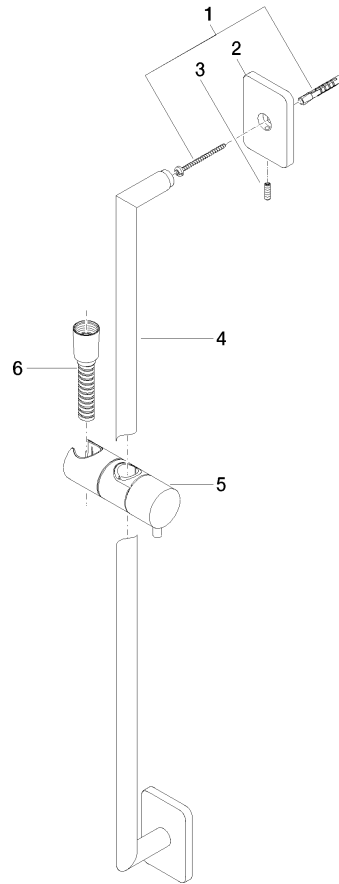

ST 050 201 7710

- barre de douche avec curseur
- diamètre de tube 18 mm
- 4 jets réglables : COMPACT RAIN, COMPACT SOFT FLOW, COMPACT AQUAPRESSURE FLOW, COMPACT CASCADE, débit max. 15 l/min (à 3 bar)
- rosace 78 x 55 mm
- entraxe 800 mm
- flexible de douche métallique 1750 mm avec protection anti-torsion intégrée
- raccord de flexible de douche 3/8"
- pomme de douche Ø 120 mm

ST 050 201 7710

- barre de douche avec curseur
- rosace 78 x 55 mm
- entraxe 800 mm
- flexible de douche métallique 1750 mm avec protection anti-torsion intégrée
- raccord de flexible de douche 3/8"
- diamètre de tube 18 mm

**Accessoires requis**

	<b>Douchette à main - Chrome</b>	28 018 979-00
---	----------------------------------	---------------

ST 050 201 7710

mm [inches]

Certificats

WRAS\_2009048. ACS\_20 ACC LY 738. IAPMO\_4976 (2).

**Liste des pièces de rechange**

N°	Article Numéro	Désignation	Fréquence de montage	Délai de livraison
1	05 30 31 025 00 90	set de fixation	2	2
2	09 27 71 005-00	rosace	2	10
3	09 31 11 013 90	tige	2	2
4	05 28 22 590 01-00	barre	1	10
5	12 580 970-00	Coulisse - Chrome	1	10
6	28 322 970-00	Flexible métallique de douche 1/2" x 3/8" x 1750 mm - Chrome	1	2