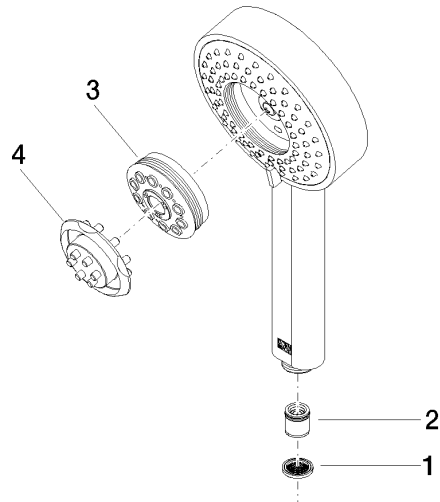

Liste des pièces de rechange

N°	Article Numéro	Désignation	Fréquence de montage	Délai de livraison
1	09 23 01 039 90	tamis	1	2
2	09 23 01 046 90	anti-retour	1	2
3	04 12 11 071 00 90	douche	1	2
4	09 30 09 022 90	clé à écrou	1	2