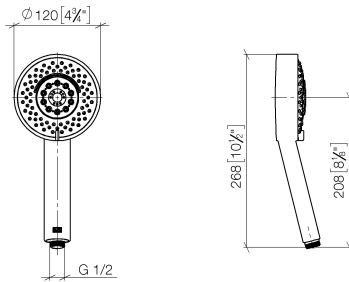

ST 050 201 7710

- barre de douche avec curseur
- diamètre de tube 18 mm
- 4 jets réglables : COMPACT RAIN, COMPACT SOFT FLOW, COMPACT AQUAPRESSURE FLOW, COMPACT CASCADE, débit max. 15 l/min (à 3 bar)
- rosace 78 x 55 mm
- entraxe 800 mm
- flexible de douche métallique 1750 mm avec protection anti-torsion intégrée
- raccord de flexible de douche 3/8"
- pomme de douche Ø 120 mm

## LULU Garniture de douche - Chrome

---

LULU

ST 050 201 7710

ST 050 201 7710

mm [inches]

### Diagramme de débit

ST 050 201 7710

- barre de douche avec curseur
- rosace 78 x 55 mm
- entraxe 800 mm
- flexible de douche métallique 1750 mm avec protection anti-torsion intégrée
- raccord de flexible de douche 3/8"
- diamètre de tube 18 mm