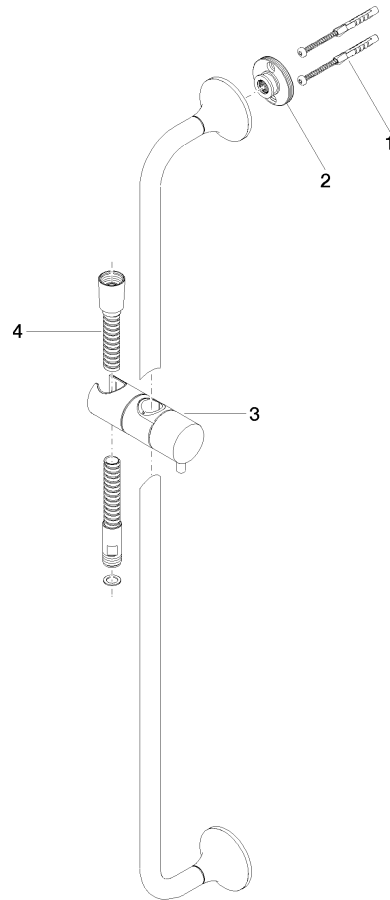

ST 050 202 2809

- barre de douche avec curseur
- diamètre de tube 18 mm
- rosace Ø 60 mm
- entraxe 800 mm
- flexible de douche métallique 1700 mm avec protection anti-torsion intégrée
- raccord de flexible de douche 3/8"
- 4 jets réglables : COMPACT RAIN, COMPACT SOFT FLOW, COMPACT AQUAPRESSURE FLOW, COMPACT CASCADE, débit max. 15 l/min (à 3 bar)
- pomme de douche Ø 120 mm

**Accessoires requis**

	<b>Douchette à main - Chrome</b>	28 012 979-00
--	----------------------------------	---------------

**Accessoires requis**

	<b>Douchette à main FlowReduce - Chrome</b>	28 018 979-00 0010
--	---	--------------------

### Liste des pièces de rechange

N°	Article Numéro	Désignation	Fréquence de montage	Délai de livraison
1	05 30 31 025 00 90	set de fixation	2	2
2	90 17 20 759 00 90	rondelle	2	2
3	12 580 970-00	Coulisse - Chrome	1	10
4	28 322 970-00	Flexible métallique de douche 1/2" x 3/8" x 1750 mm - Chrome	1	2