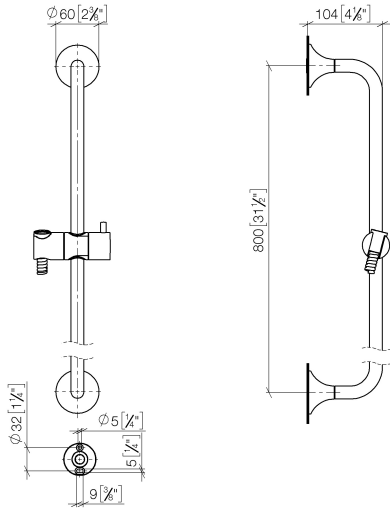

ST 050 202 2809

mm [inches]

Certificats

WRAS_2009048. ACS_20 ACC LY 738. IAPMO_4976 (1).