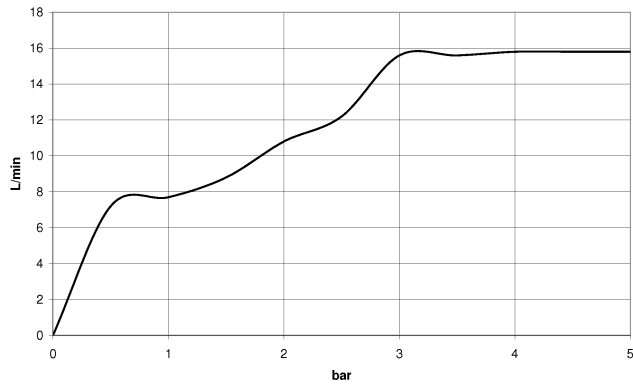

Diagramme de débit

Certificats

LGA_29980.