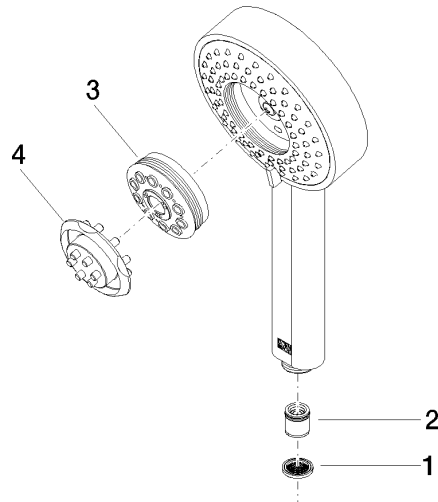

Liste des pièces de rechange

N°	Article Numéro	Désignation	Fréquence de montage	Délai de livraison
1	09 23 01 039 90	tamis	1	2
2	09 23 01 046 90	anti-retour	1	2
3	04 12 11 071 00 90	douche	1	2
4	09 30 09 022 90	clé à écrou	1	2