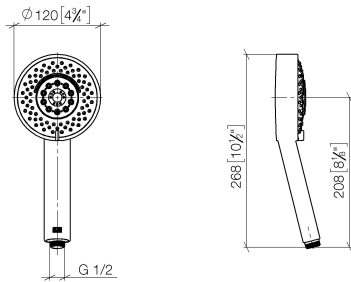

### Liste des pièces de rechange

N°	Article Numéro	Désignation	Fréquence de montage	Délai de livraison
1	05 30 31 025 00 90	set de fixation	2	2
2	90 17 20 759 00 90	rondelle	2	2
3	12 580 970-00	Coulisse - Chrome	1	10
4	28 322 970-00	Flexible métallique de douche 1/2" x 3/8" x 1750 mm - Chrome	1	2

ST 050 202 2809

- 4 jets réglables : COMPACT RAIN, COMPACT SOFT FLOW, COMPACT AQUAPRESSURE FLOW, COMPACT CASCADE, débit max. 15 l/min (à 3 bar)
- avec système anti-calcaire
- pomme de douche Ø 120 mm
- raccord 1/2"

Avec sécurité anti-retour.

S'adapte aux gammes suivantes : IMO, LULU, MADISON, MEM, TARA, CL.1, LISSÉ, VAIA, META, CYO

	Chrome	28 012 979-00
	Chrome	28 012 979-00 0010
	Platine brossé	28 012 979-06
	Platine brossé	28 012 979-06 0010
	Platine	28 012 979-08
	Platine	28 012 979-08 0010
	Dark Chrome	28 012 979-19
	Dark Chrome	28 012 979-19 0010
	Or clair	28 012 979-26
	Or clair	28 012 979-26 0010
	Or clair brossé	28 012 979-27
	Or clair brossé	28 012 979-27 0010
	Laiton brossé (Or 23cts)	28 012 979-28
	Laiton brossé (Or 23cts)	28 012 979-28 0010
	Noir mat	28 012 979-33
	Noir mat	28 012 979-33 0010
	Bronze brossé	28 012 979-42
	Bronze brossé	28 012 979-42 0010
	Champagne brossé (Or 22cts)	28 012 979-46 0010
	Champagne brossé (Or 22cts)	28 012 979-46
	Champagne (Or 22cts)	28 012 979-47
	Champagne (Or 22cts)	28 012 979-47 0010
	Chrome brossé	28 012 979-93
	Chrome brossé	28 012 979-93 0010
	Dark Platinum brossé	28 012 979-99 0010
	Dark Platinum brossé	28 012 979-99

ST 050 202 2809

mm [inches]