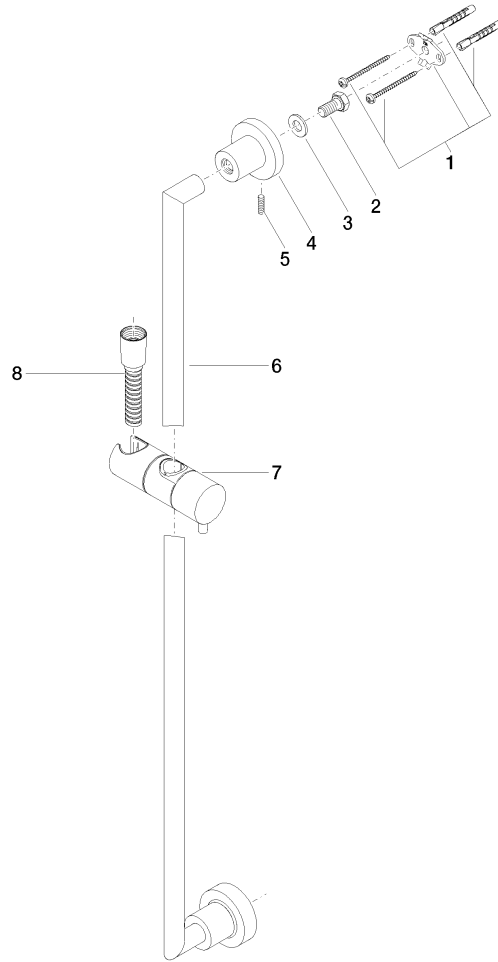

ST 050 203 1892

- barre de douche avec curseur
- diamètre de tube 18 mm
- rosaces Ø 55 mm
- entraxe 800 mm
- flexible de douche métallique 1750 mm avec protection anti-torsion intégrée
- raccord de flexible de douche 3/8"
- 3 ou 5 jets réglables : COMPACT RAIN, COMPACT SOFT FLOW, COMPACT AQUAPRESSURE FLOW, débit max. 15 l/min (à 3 bar)
- Fonction à partir de: 7 l/min
- pomme de douche Ø 100 mm

- barre de douche avec curseur
- diamètre de tube 18 mm
- rosaces Ø 55 mm
- entraxe 800 mm
- flexible de douche métallique 1750 mm avec protection anti-torsion intégrée
- raccord de flexible de douche 3/8"

Accessoires requis

	Douchette à main - Chrome	28 018 979-00
--	----------------------------------	---------------

ST 050 203 1892

Certificats

WRAS_2009048. ACS_20 ACC LY 738. IAPMO_4976 (1).

Liste des pièces de rechange

N°	Article Numéro	Désignation	Fréquence de montage	Délai de livraison
1	05 17 20 739 00 90	set de fixation	2	2
2	09 30 30 071 90	vis	2	2
3	09 30 11 046 90	rondelle	2	2
4	08 17 89 505-00	patte de fixation	2	10
5	04 31 11 113 00 90	tige	2	2
6	05 28 22 590 00-00	barre	1	10
7	12 580 970-00	Coulisse - Chrome	1	10
8	28 322 970-00	Flexible métallique de douche 1/2" x 3/8" x 1750 mm - Chrome	1	2