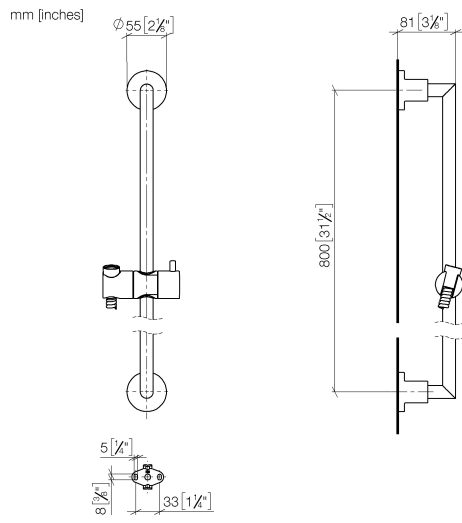

ST 050 203 1892

Certificats

WRAS_2009048. ACS_20 ACC LY 738. IAPMO_4976 (1).