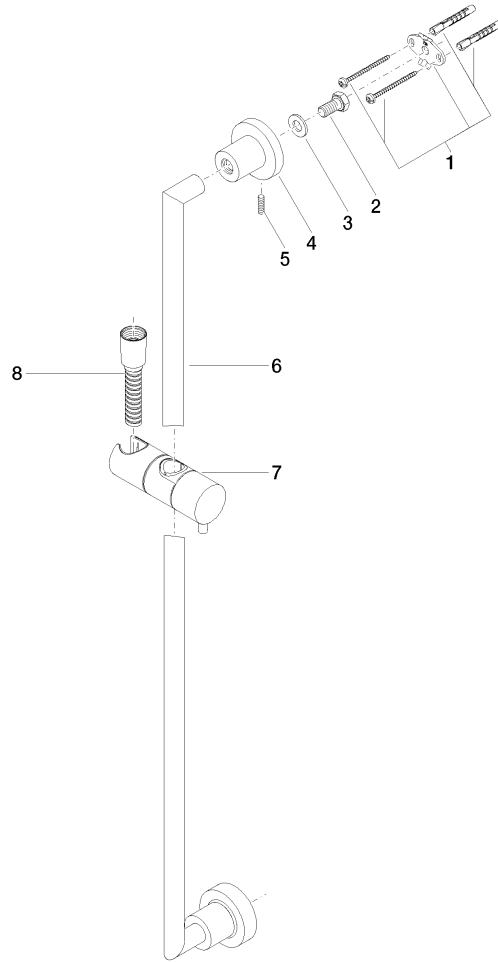

ST 050 203 1892

- barre de douche avec curseur
- diamètre de tube 18 mm
- rosaces Ø 55 mm
- entraxe 800 mm
- flexible de douche métallique 1750 mm avec protection anti-torsion intégrée
- raccord de flexible de douche 3/8"
- 3 ou 5 jets réglables : COMPACT RAIN, COMPACT SOFT FLOW, COMPACT AQUAPRESSURE FLOW, débit max. 15 l/min (à 3 bar)
- Fonction à partir de: 7 l/min
- pomme de douche Ø 100 mm

- barre de douche avec curseur
- diamètre de tube 18 mm
- rosaces Ø 55 mm
- entraxe 800 mm
- flexible de douche métallique 1750 mm avec protection anti-torsion intégrée
- raccord de flexible de douche 3/8"

Accessoires requis

	Douchette à main - Dark Platinum brossé	28 018 979-99
--	--	---------------

ST 050 203 1892

mm [inches]

Certificats

WRAS_2009048. ACS_20 ACC LY 738. IAPMO_4976 (1).

Liste des pièces de rechange

N°	Article Numéro	Désignation	Fréquence de montage	Délai de livraison
1	05 17 20 739 00 90	set de fixation	2	2
2	09 30 30 071 90	vis	2	2
3	09 30 11 046 90	rondelle	2	2
4	08 17 89 505-99	patte de fixation	2	30
5	04 31 11 113 00 90	tige	2	2
6	05 28 22 590 00-99	barre	1	30
7	12 580 970-99	Coulisse - Dark Platinum brossé	1	30
8	28 322 970-99	Flexible métallique de douche 1/2" x 3/8" x 1750 mm - Dark Platinum brossé	1	2