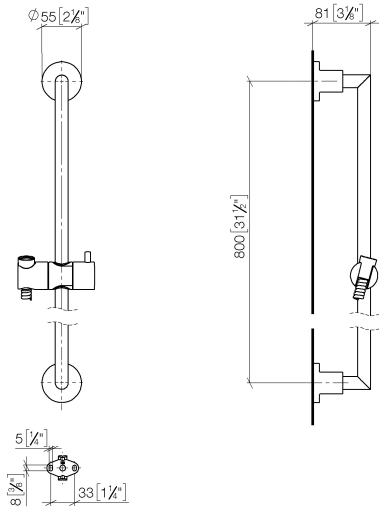

ST 050 203 1892

- barre de douche avec curseur
- diamètre de tube 18 mm
- rosaces Ø 55 mm
- entraxe 800 mm
- flexible de douche métallique 1750 mm avec protection anti-torsion intégrée
- raccord de flexible de douche 3/8"
- 3 ou 5 jets réglables : COMPACT RAIN, COMPACT SOFT FLOW, COMPACT AQUAPRESSURE FLOW, débit max. 15 l/min (à 3 bar)
- Fonction à partir de: 7 l/min
- pomme de douche Ø 100 mm

- barre de douche avec curseur
- diamètre de tube 18 mm
- rosaces Ø 55 mm
- entraxe 800 mm
- flexible de douche métallique 1750 mm avec protection anti-torsion intégrée
- raccord de flexible de douche 3/8"

Accessoires requis

	Douchette à main - Dark Platinum brossé	28 018 979-99
--	--	---------------

ST 050 203 1892

mm [inches]

Certificats

WRAS_2009048. ACS_20 ACC LY 738. IAPMO_4976 (1).

Liste des pièces de rechange

N°	Article Numéro	Désignation	Fréquence de montage	Délai de livraison
1	05 17 20 739 00 90	set de fixation	2	2
2	09 30 30 071 90	vis	2	2
3	09 30 11 046 90	rondelle	2	2
4	08 17 89 505-99	patte de fixation	2	30
5	04 31 11 113 00 90	tige	2	2
6	05 28 22 590 00-99	barre	1	30
7	12 580 970-99	Coulisse - Dark Platinum brossé	1	30
8	28 322 970-99	Flexible métallique de douche 1/2" x 3/8" x 1750 mm - Dark Platinum brossé	1	2