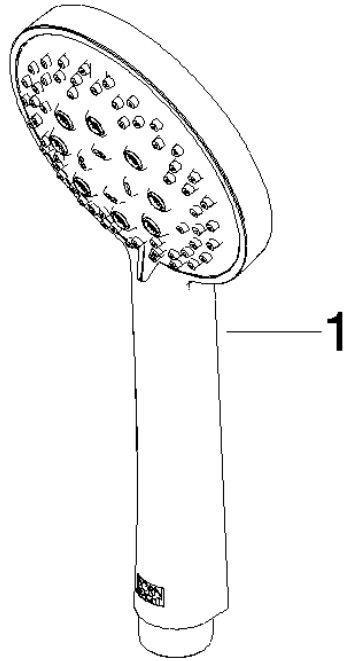

ST 050 203 1892

- barre de douche avec curseur
- diamètre de tube 18 mm
- rosaces Ø 55 mm
- entraxe 800 mm
- flexible de douche métallique 1750 mm avec protection anti-torsion intégrée
- raccord de flexible de douche 3/8"
- 3 ou 5 jets réglables : COMPACT RAIN, COMPACT SOFT FLOW, COMPACT AQUAPRESSURE FLOW, débit max. 15 l/min (à 3 bar)
- Fonction à partir de: 7 l/min
- pomme de douche Ø 100 mm

- barre de douche avec curseur
- diamètre de tube 18 mm
- rosaces Ø 55 mm
- entraxe 800 mm
- flexible de douche métallique 1750 mm avec protection anti-torsion intégrée
- raccord de flexible de douche 3/8"

TARA Garniture de douche - Dark Platinum brossé

TARA

ST 050 203 1892

TARA Garniture de douche - Dark Platinum brossé

TARA

ST 050 203 1892

ST 050 203 1892

mm [inches]

Diagramme de débit

Certificats

LGA_29984.

DVGW_DW-
6517DN0129.

WRAS_2210003.

ST 050 203 1892

Les pièces pour les
autres finitions
peuvent être
trouvées ici : Chrome

Liste des pièces de rechange