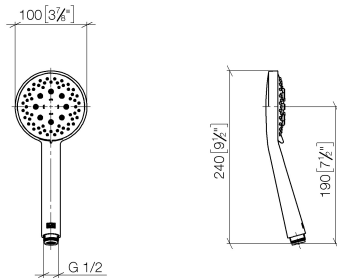

- barre de douche avec curseur
- diamètre de tube 18 mm
- rosaces Ø 55 mm
- entraxe 800 mm
- flexible de douche métallique 1750 mm avec protection anti-torsion intégrée
- raccord de flexible de douche 3/8"

Avec sécurité anti-retour.

S'adapte aux gammes suivantes : IMO, LULU, MADISON, MEM, TARA, CL.1, LISSÉ, VAIA, META, CYO

	Dark Platinum brossé	28 018 979-99
	Chrome	28 018 979-00
	Chrome	28 018 979-00 0010
	Platine brossé	28 018 979-06
	Platine brossé	28 018 979-06 0010
	Platine	28 018 979-08
	Platine	28 018 979-08 0010
	Dark Brass matt	28 018 979-16 0010
	Dark Bronze matt	28 018 979-17 0010
	Dark Chrome	28 018 979-19
	Dark Chrome	28 018 979-19 0010
	Or clair	28 018 979-26 0010
	Or clair	28 018 979-26
	Or clair brossé	28 018 979-27 0010
	Or clair brossé	28 018 979-27
	Laiton brossé (Or 23cts)	28 018 979-28
	Laiton brossé (Or 23cts)	28 018 979-28 0010
	Noir mat	28 018 979-33
	Noir mat	28 018 979-33 0010
	Bronze brossé	28 018 979-42 0010
	Bronze brossé	28 018 979-42
	Champagne brossé (Or 22cts)	28 018 979-46
	Champagne brossé (Or 22cts)	28 018 979-46 0010
	Champagne (Or 22cts)	28 018 979-47
	Champagne (Or 22cts)	28 018 979-47 0010
	Chrome brossé	28 018 979-93
	Chrome brossé	28 018 979-93 0010
	Dark Platinum brossé	28 018 979-99 0010

TARA Garniture de douche - Dark Platinum brossé

TARA

ST 050 203 1892

TARA Garniture de douche - Dark Platinum brossé

TARA

ST 050 203 1892

ST 050 203 1892

mm [inches]